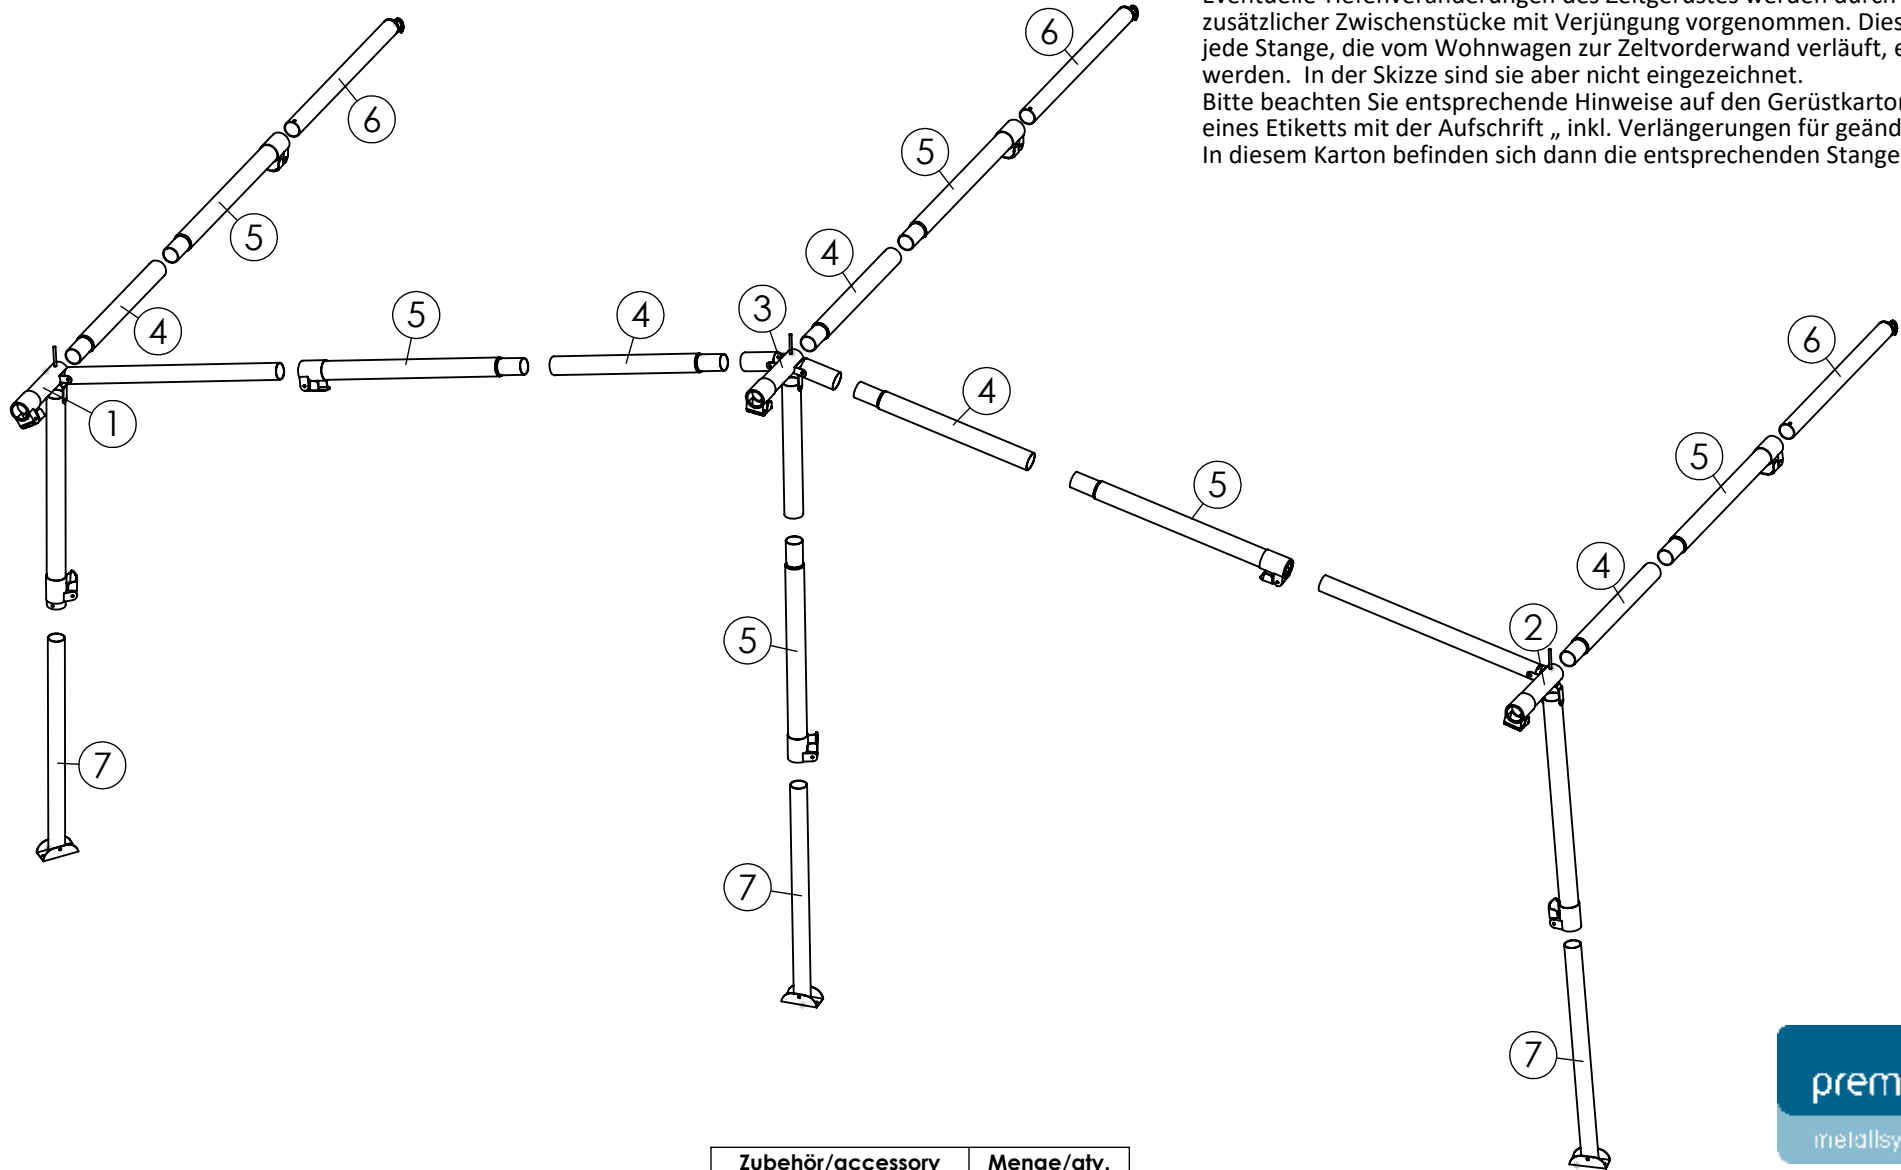

Diese Gerüstskizze bildet ausschließlich den Lieferumfang des Basismodells ab. Eventuelle Tiefenveränderungen des Zeltgerüsts werden durch Einsatz zusätzlicher Zwischenstücke mit Verjüngung vorgenommen. Diese müssen in jede Stange, die vom Wohnwagen zur Zeltvorderwand verläuft, eingebaut werden. In der Skizze sind sie aber nicht eingezeichnet. Bitte beachten Sie entsprechende Hinweise auf den Gerüstkartons in Form eines Etiketts mit der Aufschrift „inkl. Verlängerungen für geänderte Zelttiefe“. In diesem Karton befinden sich dann die entsprechenden Stangen.

Nr.	Art.-Nr.:	∅ x Länge/ ∅ x length	Menge/ qty.
1	572132500501-3	1 x 32 x 1070 mm, 1 x 28 x 910 mm	1
2	572132500502-3	1 x 32 x 1070 mm, 1 x 28 x 910 mm	1
3	572132500503-4	2 x 32 x 120 mm, 1 x 32 x 630 mm	1
4	572132086020-1	32 x 860 mm	5
5	572132107020-1	32 x 1070 mm	6
6	572128107012-2	28 x 1070 mm	3
7	572128107012-1	28 x 1070 mm	3

## CC 32 Grundgerüst

Stahl 32 x 1,5/ 28 x 1 mm

Güsto 2000

Art.-Nr.: 570432113501

SIGNATURE: 12.03.24, Schw.

Nr.	Art.-Nr.:	∅ x Länge, ∅ x length	Menge/qty.
1	572132080024	32 x 800 mm	4
2	572132107020-1	32 x 1070 mm	6
3	572128107012-2	28 x 1070 mm	4
4	572132064024	32 x 640 mm	2
5	572128107012-1	28 x 1070 mm	2