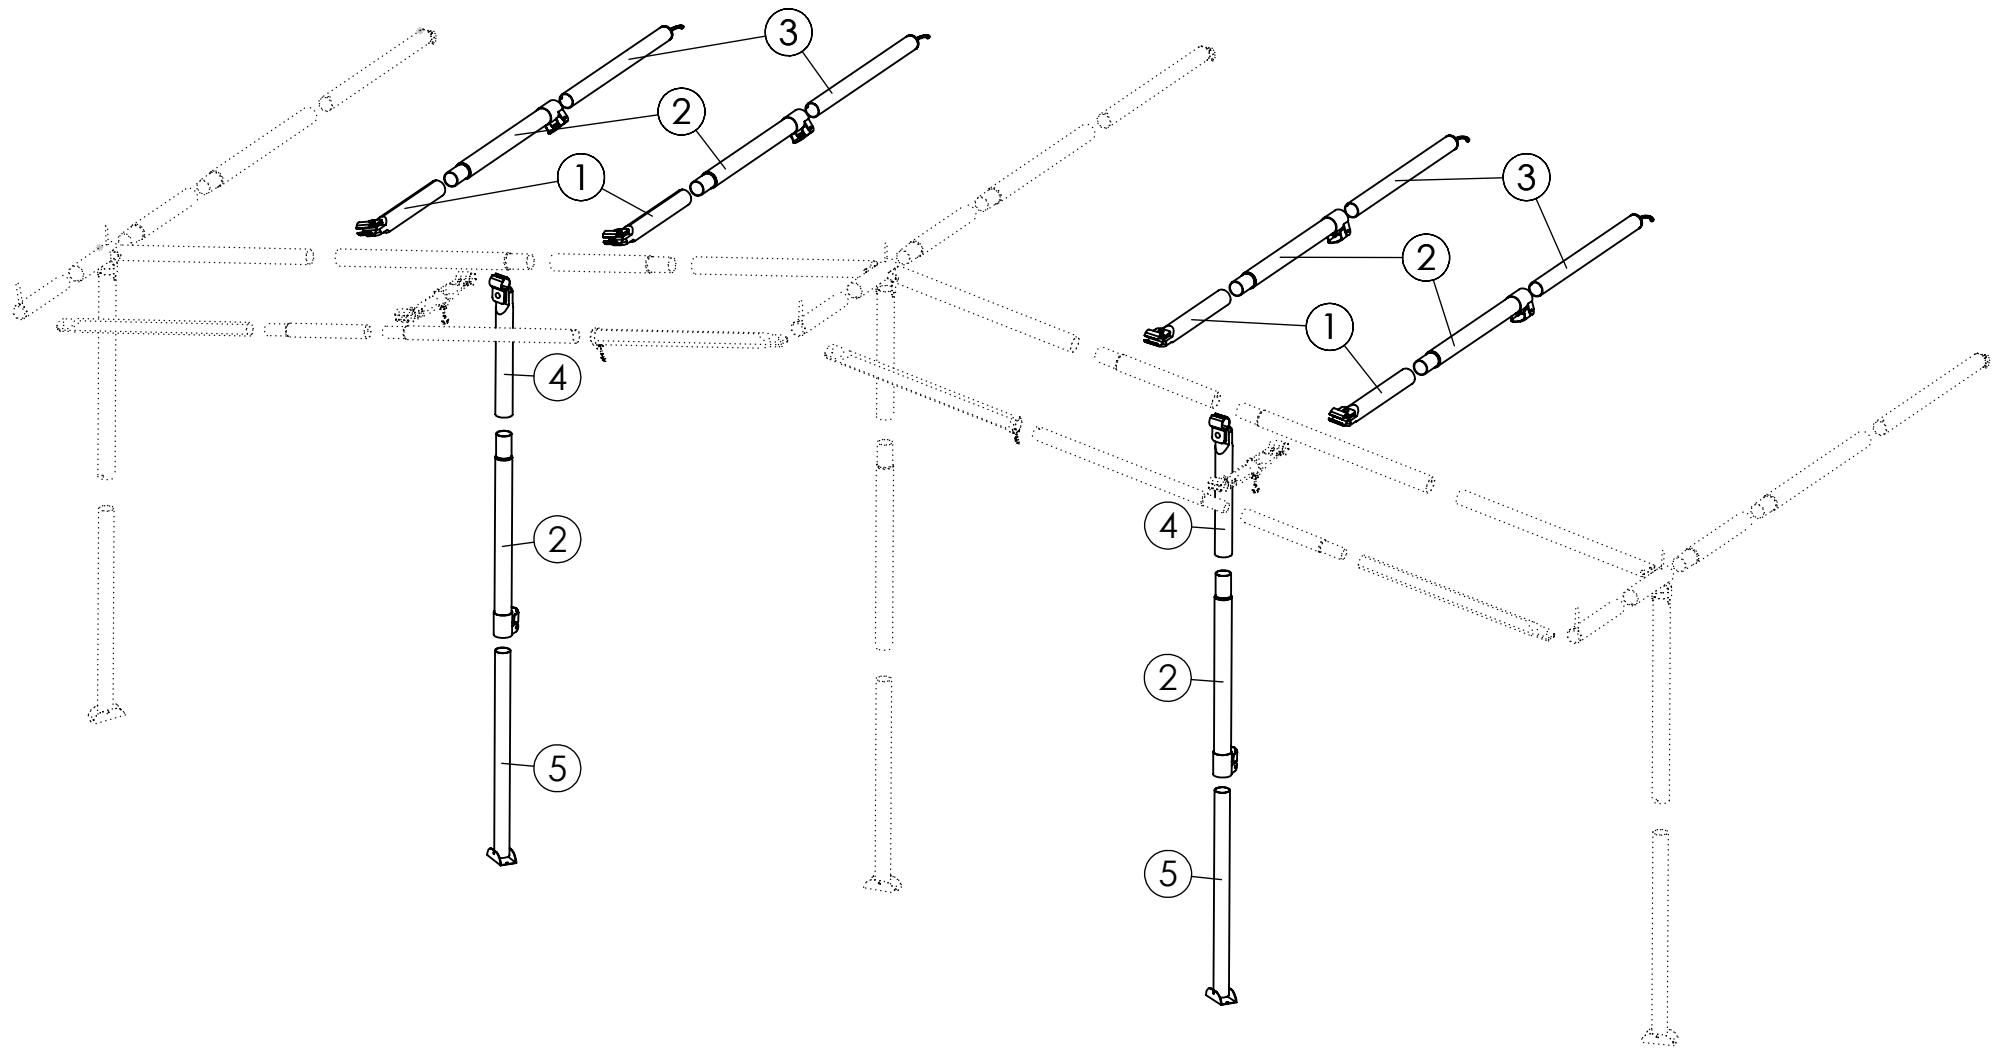

Diese Gerüstskizze bildet ausschließlich den Lieferumfang des Basismodells ab. Eventuelle Tiefenveränderungen des Zeltgerüsts werden durch Einsatz zusätzlicher Zwischenstücke mit Verjüngung vorgenommen. Diese müssen in jede Stange, die vom Wohnwagen zur Zeltvorderwand verläuft, eingebaut werden. In der Skizze sind sie aber nicht eingezeichnet. Bitte beachten Sie entsprechende Hinweise auf den Gerüstkartons in Form eines Etiketts mit der Aufschrift „inkl. Verlängerungen für geänderte Zelttiefe“. In diesem Karton befinden sich dann die entsprechenden Stangen.

Nr.	Art.-Nr.:	∅ x Länge/ ∅ x length	Menge/ qty.
1	572132500501-3	1 x 32 x 1070 mm, 1 x 28 x 910 mm	1
2	572132500502-3	1 x 32 x 1070 mm, 1 x 28 x 910 mm	1
3	572132500503-4	2 x 32 x 120 mm, 1 x 32 x 630 mm	1
4	572132086020-1	32 x 860 mm	5
5	572132107020-1	32 x 1070 mm	6
6	572128107012-2	28 x 1070 mm	3
7	572128107012-1	28 x 1070 mm	3

## CC 32 Grundgerüst

Stahl 32 x 1,5/ 28 x 1 mm

Güsto 2000

Art.-Nr.: 570432113501

SIGNATURE: 12.03.24, Schw.

Nr.	Art.-Nr.:	∅ x Länge, ∅ x length	Menge/qty.
1	572132080024	32 x 800 mm	4
2	572132107020-1	32 x 1070 mm	6
3	572128107012-2	28 x 1070 mm	4
4	572132064024	32 x 640 mm	2
5	572128107012-1	28 x 1070 mm	2

# CC Erg.-Satz Gr. 05-17

Stahl 32 x 1,5 / 28 x 1 mm

Güsto 2001

Art.-Nr: 570432500500

SIGNATURE: 12.03.24, Schw.

Nr.	Art.-Nr.:	∅ x Länge, ∅ x length	Menge/qty.
1	572132064024	32 x 640 mm	2
2	572132107020-1	32 x 1070 mm	4
3	572128107012-1	28 x 1070 mm	2
4	572132080024	32 x 800 mm	2
5	572128107012-2	28 x 1070 mm	2
6	572132107020-1	32 x 1070 mm	2
7	572125107020-1	25 x 1070 mm	2
8	572122016026	22 x 160 mm	2
9	572119016024	19 x 160 mm	2