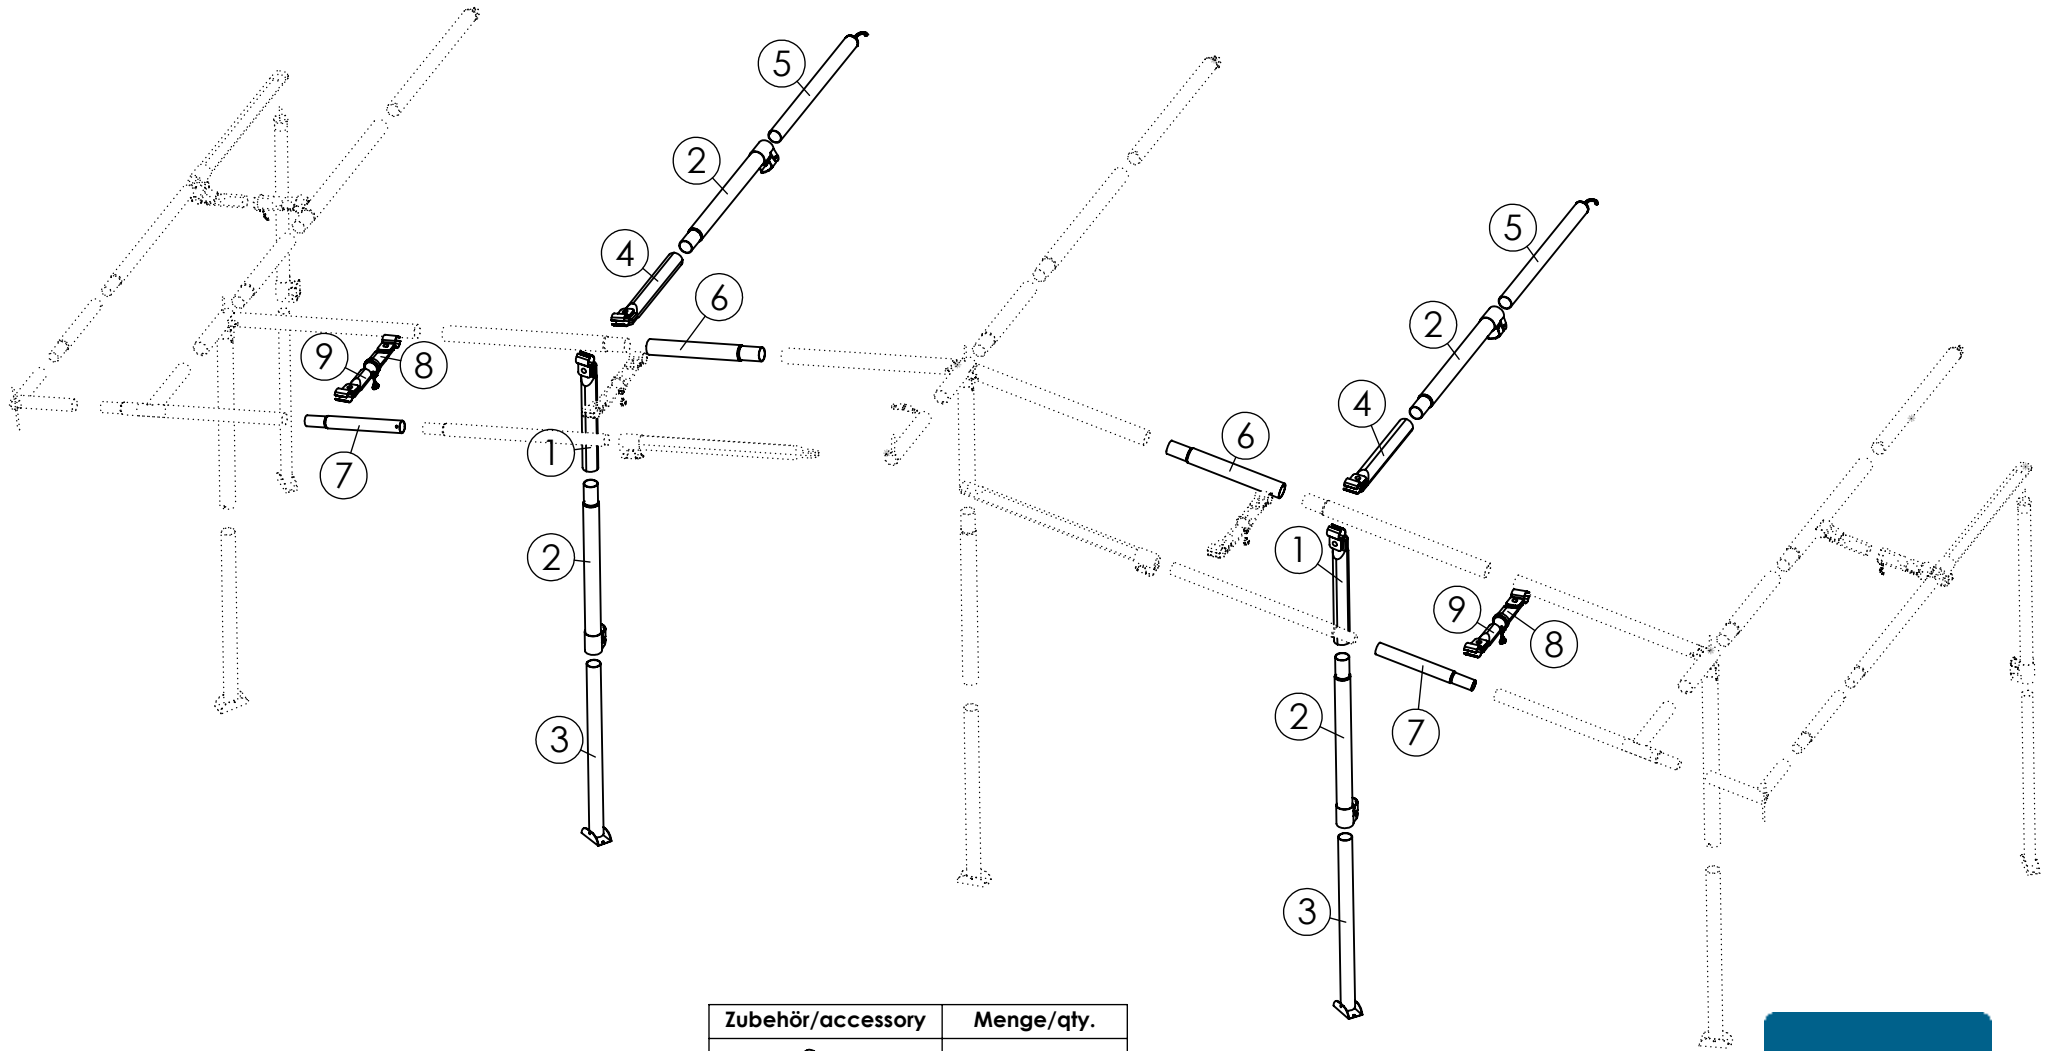

Diese Gerüstskizze bildet ausschließlich den Lieferumfang des Basismodells ab. Eventuelle Tiefenveränderungen des Zeltgerüsts werden durch Einsatz zusätzlicher Zwischenstücke mit Verjüngung vorgenommen. Diese müssen in jede Stange, die vom Wohnwagen zur Zeltvorderwand verläuft, eingebaut werden. In der Skizze sind sie aber nicht eingezeichnet. Bitte beachten Sie entsprechende Hinweise auf den Gerüstkartons in Form eines Etiketts mit der Aufschrift „inkl. Verlängerungen für geänderte Zelttiefe“. In diesem Karton befinden sich dann die entsprechenden Stangen.

Nr.	Art.-Nr.:	∅ x Länge/ ∅ x length	Menge/ qty.
1	572132500501-3	1 x 32 x 1070 mm, 1 x 28 x 910 mm	1
2	572132500502-3	1 x 32 x 1070 mm, 1 x 28 x 910 mm	1
3	572132500503-4	2 x 32 x 120 mm, 1 x 32 x 630 mm	1
4	572132086020-1	32 x 860 mm	5
5	572132107020-1	32 x 1070 mm	6
6	572128107012-2	28 x 1070 mm	3
7	572128107012-1	28 x 1070 mm	3

# CC Erg.-Satz Gr. 05-17

Stahl 32 x 1,5 / 28 x 1 mm

Güsto 2001

Art.-Nr: 570432500500

SIGNATURE: 12.03.24, Schw.

Nr.	Art.-Nr.:	∅ x Länge, ∅ x length	Menge/qty.
1	572132064024	32 x 640 mm	2
2	572132107020-1	32 x 1070 mm	4
3	572128107012-1	28 x 1070 mm	2
4	572132080024	32 x 800 mm	2
5	572128107012-2	28 x 1070 mm	2
6	572132107020-1	32 x 1070 mm	2
7	572125107020-1	25 x 1070 mm	2
8	572122016026	22 x 160 mm	2
9	572119016024	19 x 160 mm	2