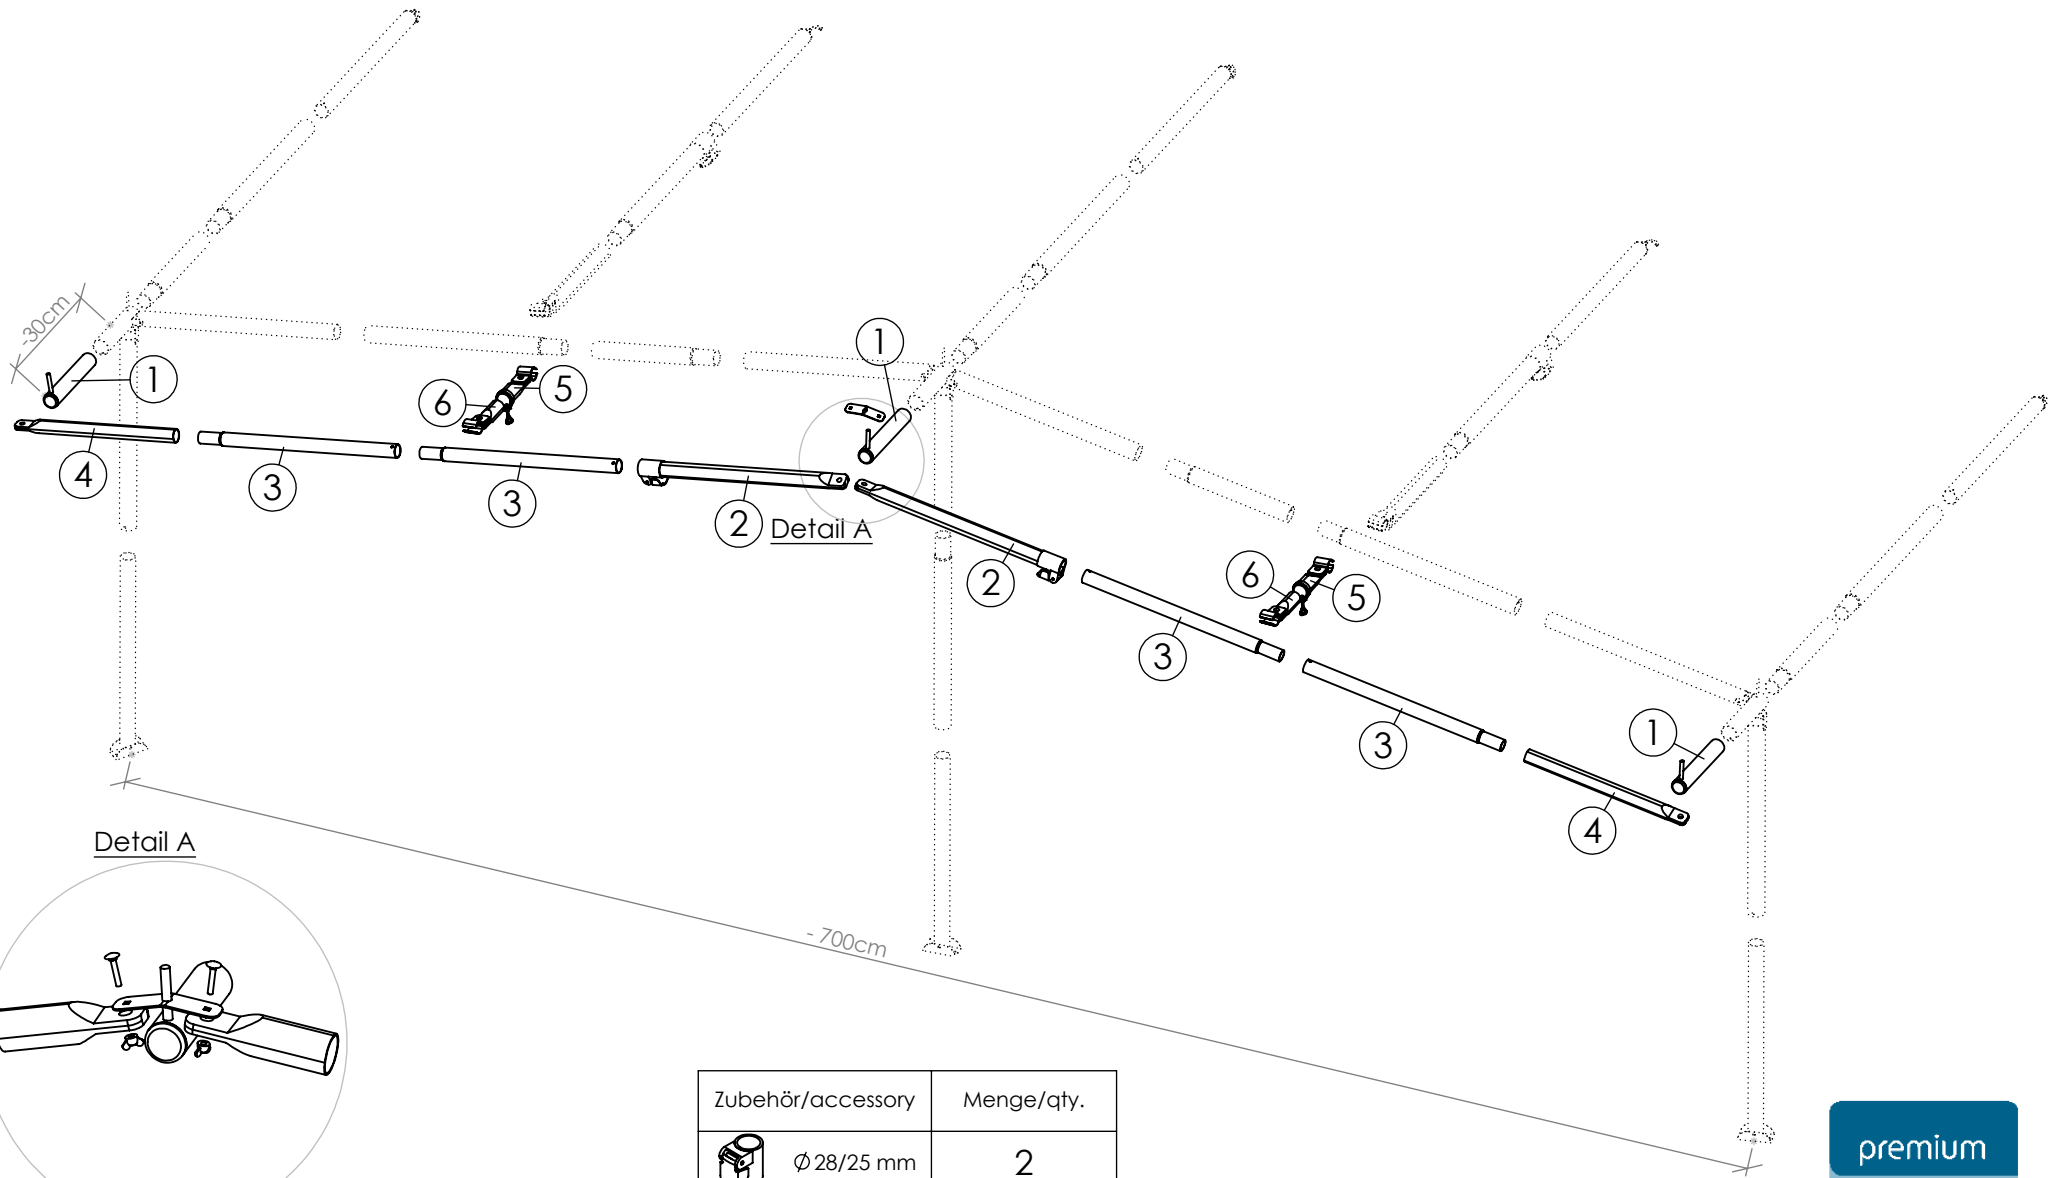

Nr.	Art.-Nr.:	∅ x Länge/ ∅ x length	Menge/ qty.	Zubehör/accessory	Menge/qty.
1	572132500501-3	1 x 32 x 1070 mm, 1 x 28 x 910 mm	1		3
2	572132500502-3	1 x 32 x 1070 mm, 1 x 28 x 910 mm	1		6
3	572132500503-4	2 x 32 x 120 mm, 1 x 32 x 630 mm	1		11
4	572132086020-1	32 x 860 mm	5		3
5	572132107020-1	32 x 1070 mm	6		3
6	572128107010-1	28 x 1070 mm	3		1
7	572128107016-1	28 x 1070 mm	3		1
8	572132056020-1	32 x 560 mm, nur bei Gr. 15-17	2		1

Zubehör/accessory	Menge/qty.
	6
	11
	3
	3
	1
	1

CC 32 Grundgerüst

Stahl 32 x 1,5/ 28 x 1 mm

Güsto 2000

Art.-Nr.: 570432113501-10

SIGNATURE: 15.11.18, Schw.

CC Erg.-Satz Gr. 05-17

Stahl 32 x 1,5 / 28 x 1 mm

Güsto 2001

Art.-Nr: 570432500500

SIGNATURE: 18.12.12, Schw.

Nr.	Art.-Nr.:	∅ x Länge, ∅ x length	Menge/qty.	Zubehör/accessory	Menge/qty.
1	572132080024	32 x 800 mm	4		4
2	572132107020-1	32 x 1070 mm	6		8
3	572128107010-1	28 x 1070 mm	4		6
4	572132067024	32 x 670 mm	2		6
5	572128107016-1	28 x 1070 mm	2		

Nr.	Art.-Nr.:	Ø x Länge, Ø x length	Menge/qty.
1	572128020032	28 x 200 mm	3
2	572128107026	28 x 1070 mm	2
3	572125107020-1	25 x 1070 mm	4
4	572125067024	25 x 670 mm	2
5	572122016026	22 x 160 mm	2
6	572119016024	19 x 160 mm	2