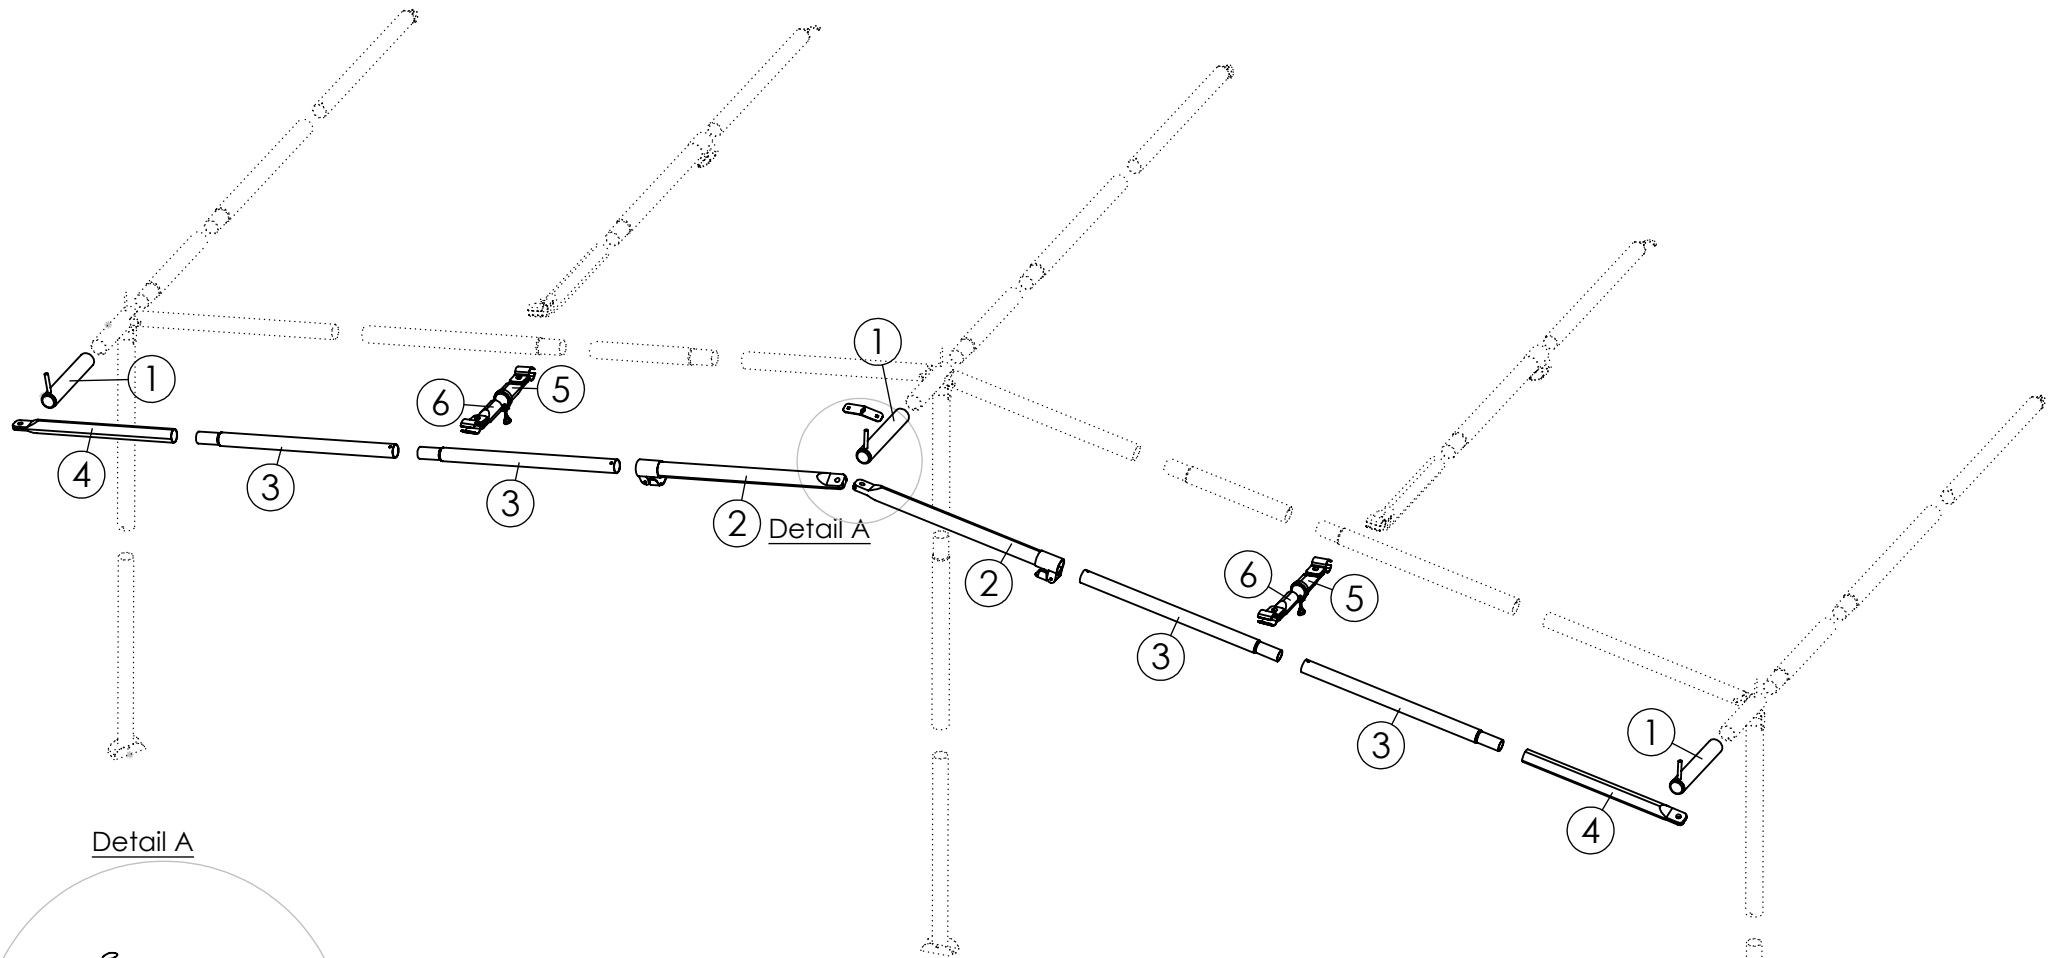

Diese Gerüstskizze bildet ausschließlich den Lieferumfang des Basismodells ab. Eventuelle Tiefenveränderungen des Zeltgerüsts werden durch Einsatz zusätzlicher Zwischenstücke mit Verjüngung vorgenommen. Diese müssen in jede Stange, die vom Wohnwagen zur Zeltvorderwand verläuft, eingebaut werden. In der Skizze sind sie aber nicht eingezeichnet. Bitte beachten Sie entsprechende Hinweise auf den Gerüstkartons in Form eines Etiketts mit der Aufschrift „inkl. Verlängerungen für geänderte Zelttiefe“. In diesem Karton befinden sich dann die entsprechenden Stangen.

Zubehör/accessory	Menge/qty.
	2
	4
 ∅ 32 mm	6
 ∅ 25/28 mm	2
 ∅ 22 mm	2
 ∅ 32/28 mm	4

## CC Erg.-Satz Gr. 18-22

Stahl 32 x 1,5/ 28 x 1 mm

Güsto 2002

Art.-Nr.: 570432501800

Detail A

Nr.	Art.-Nr.:	Ø x Länge, Ø x length	Menge/qty.
1	572128020032	28 x 200 mm	3
2	572128107026	28 x 1070 mm	2
3	572125107020-1	25 x 1070 mm	4
4	572125064026	25 x 640 mm	2
5	572122016026	22 x 160 mm	2
6	572119016024	19 x 160 mm	2

Zubehör/accessory	Menge/qty.
 Ø 28/25 mm	2
 Ø 22 mm	2
 Ø 32 mm	2
 Ø 25/22 mm	2
	1
	2