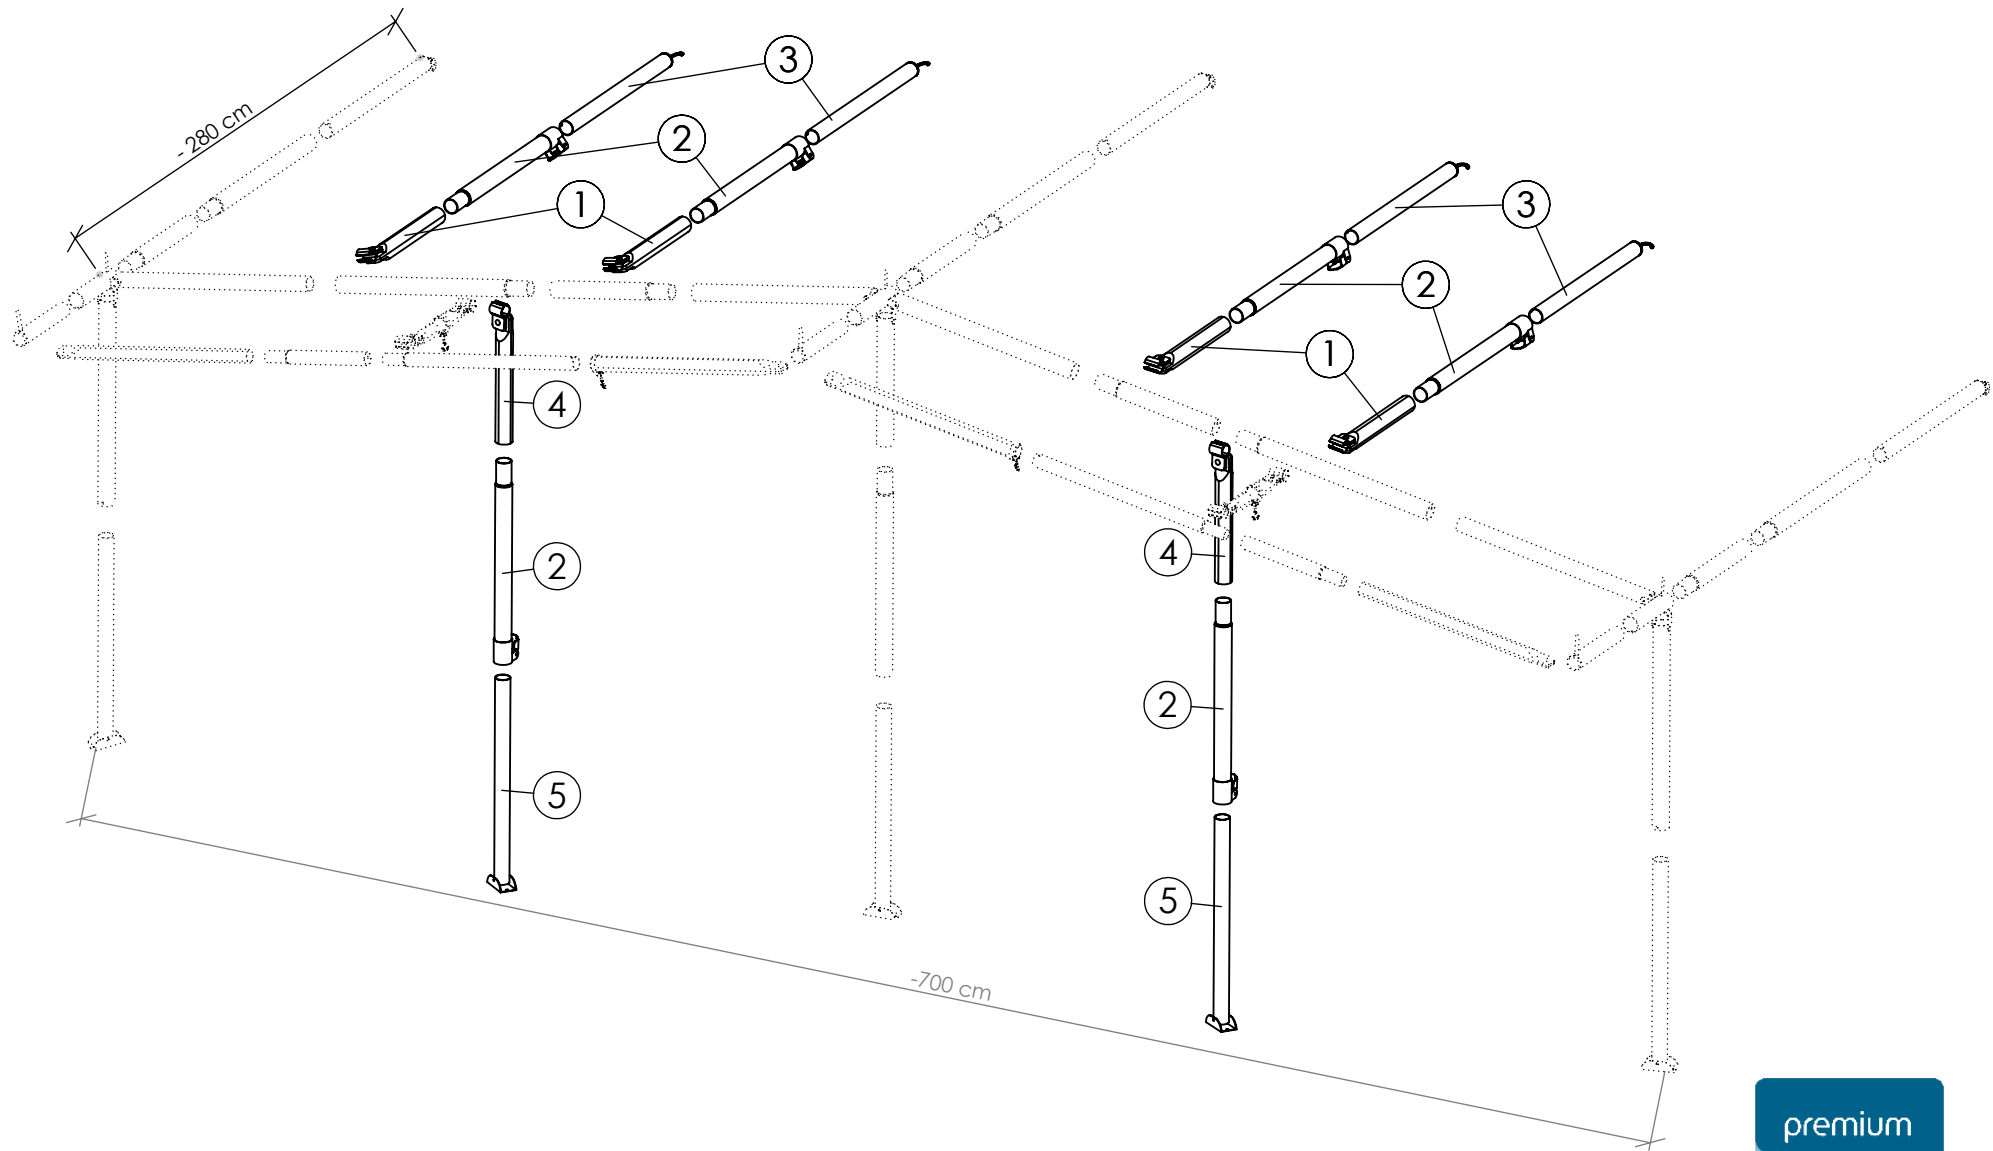

Nr.	Art.-Nr.:	∅ x Länge/ ∅ x length	Menge/ qty.	Zubehör/accessory	Menge/qty.
1	572132500501-3	1 x 32 x 1070 mm, 1 x 28 x 910 mm	1		3
2	572132500502-3	1 x 32 x 1070 mm, 1 x 28 x 910 mm	1		6
3	572132500503-4	2 x 32 x 120 mm, 1 x 32 x 630 mm	1		11
4	572132086020-1	32 x 860 mm	5		3
5	572132107020-1	32 x 1070 mm	6		3
6	572128107010-1	28 x 1070 mm	3		1
7	572128107016-1	28 x 1070 mm	3		1
8	572132056020-1	32 x 560 mm, nur bei Gr. 15-17	2		1

Zubehör/accessory	Menge/qty.
	6
	11
	3
	3
	1
	1

CC 32 Grundgerüst

Stahl 32 x 1,5/ 28 x 1 mm

Güsto 2000

Art.-Nr.: 570432113501-10

SIGNATURE: 15.11.18, Schw.

CC Erg.-Satz Gr. 05-17

Stahl 32 x 1,5 / 28 x 1 mm

Güsto 2001

Art.-Nr: 570432500500

SIGNATURE: 18.12.12, Schw.

Nr.	Art.-Nr.:	∅ x Länge, ∅ x length	Menge/qty.	Zubehör/accessory	Menge/qty.
1	572132080024	32 x 800 mm	4		4
2	572132107020-1	32 x 1070 mm	6		8
3	572128107010-1	28 x 1070 mm	4		6
4	572132067024	32 x 670 mm	2		6
5	572128107016-1	28 x 1070 mm	2		

Nr.	Art.-Nr.:	Ø x Länge, Ø x length	Menge/qty.
1	572128020032	28 x 200 mm	3
2	572128107026	28 x 1070 mm	2
3	572125107020-1	25 x 1070 mm	4
4	572125067024	25 x 670 mm	2
5	572122016026	22 x 160 mm	2
6	572119016024	19 x 160 mm	2