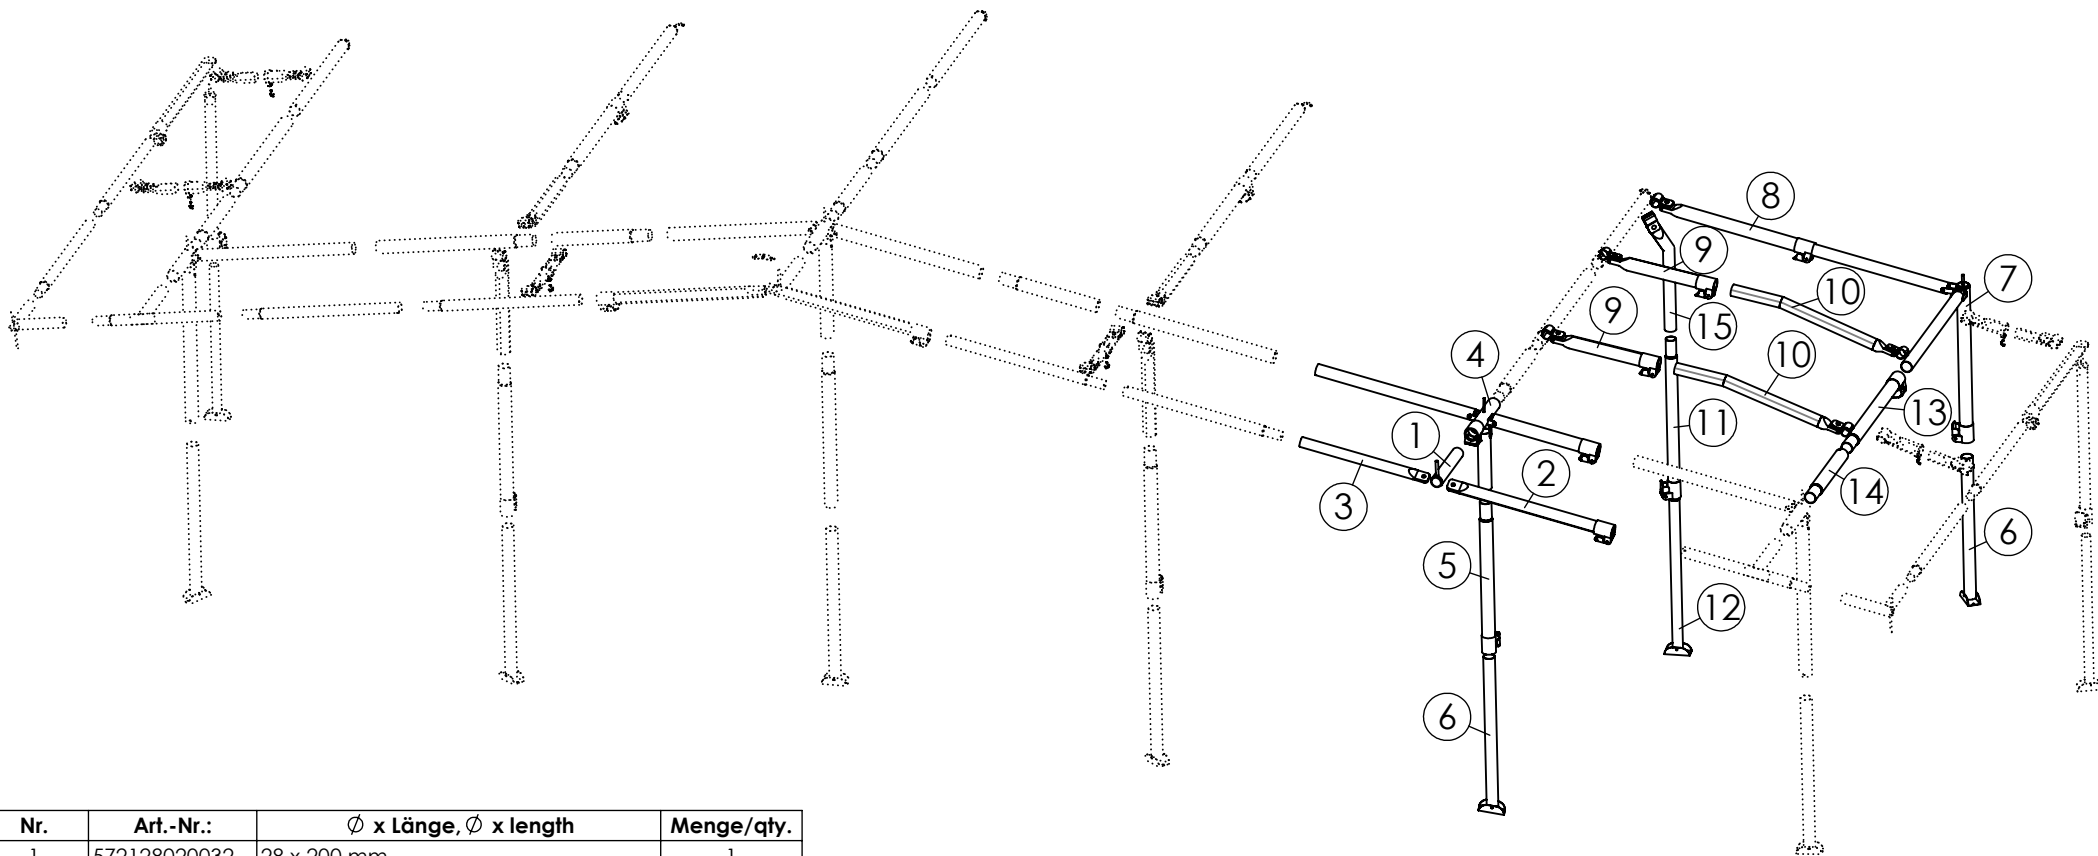

Nr.	Art.-Nr.:	Ø x Länge, Ø x length	Menge/qty.
1	572128020032	28 x 200 mm	3
2	572128107026	28 x 1070 mm	2
3	572125107020-1	25 x 1070 mm	4
4	572125067024	25 x 670 mm	2
5	572122016026	22 x 160 mm	2
6	572119016024	19 x 160 mm	2

Zubehör/accessory	Menge/qty.
Ø 28/25 mm	2
Ø 22 mm	2
Ø 32 mm	2
Ø 25/22 mm	2
	1
	2

CC Erg.-Satz Pro

Stahl 28 x 1/25 x 1 mm

Güsto 2004

Art.-Nr.: 570432500001

SIGNATURE: 18.12.12, Schw.

Nr.	Art.-Nr.:	∅ x Länge, ∅ x length	Menge/qty.
1	572128020032	28 x 200 mm	1
2	572128107026	28 x 1070 mm	1
3	572125107024	25 x 1070 mm	1
4	572132500503-2	2 x 32 x 630 mm, 1 x 28 x 1070 mm	1
5	572132107020-1	32 x 1070 mm	1
6	572128107016-1	28 x 1070 mm	2
7	572132502001	1 x 32 x 1040 mm, 2 x 28 x 1070 mm	1
8	572132100024	32 x 1000 mm	1
9	572128067024	28 x 670 mm	2
10	572125107024-2	25 x 1070 mm	2
11	572125107020-1	25 x 1070 mm	1
12	572122107012-1	22 x 1070 mm	1
13	572132107020	32 x 1070 mm	1
14	572132086020-1	32 x 860 mm	1
15	572125067030	25 x 670 mm	1

Zubehör/accessory	Menge/qty.
 ∅ 25/28 mm	4
 ∅ 32 mm	4
 ∅ 32/28 mm	6
 ∅ 28/25 mm	3
 ∅ 25/22 mm	1

Art.: Güsto 2005

Stahl 32 x 1,5/ 28 x 1/ 25 x 1 mm

Art.-Nr.: 570432500003

Signature: 16.12.16, Schw.