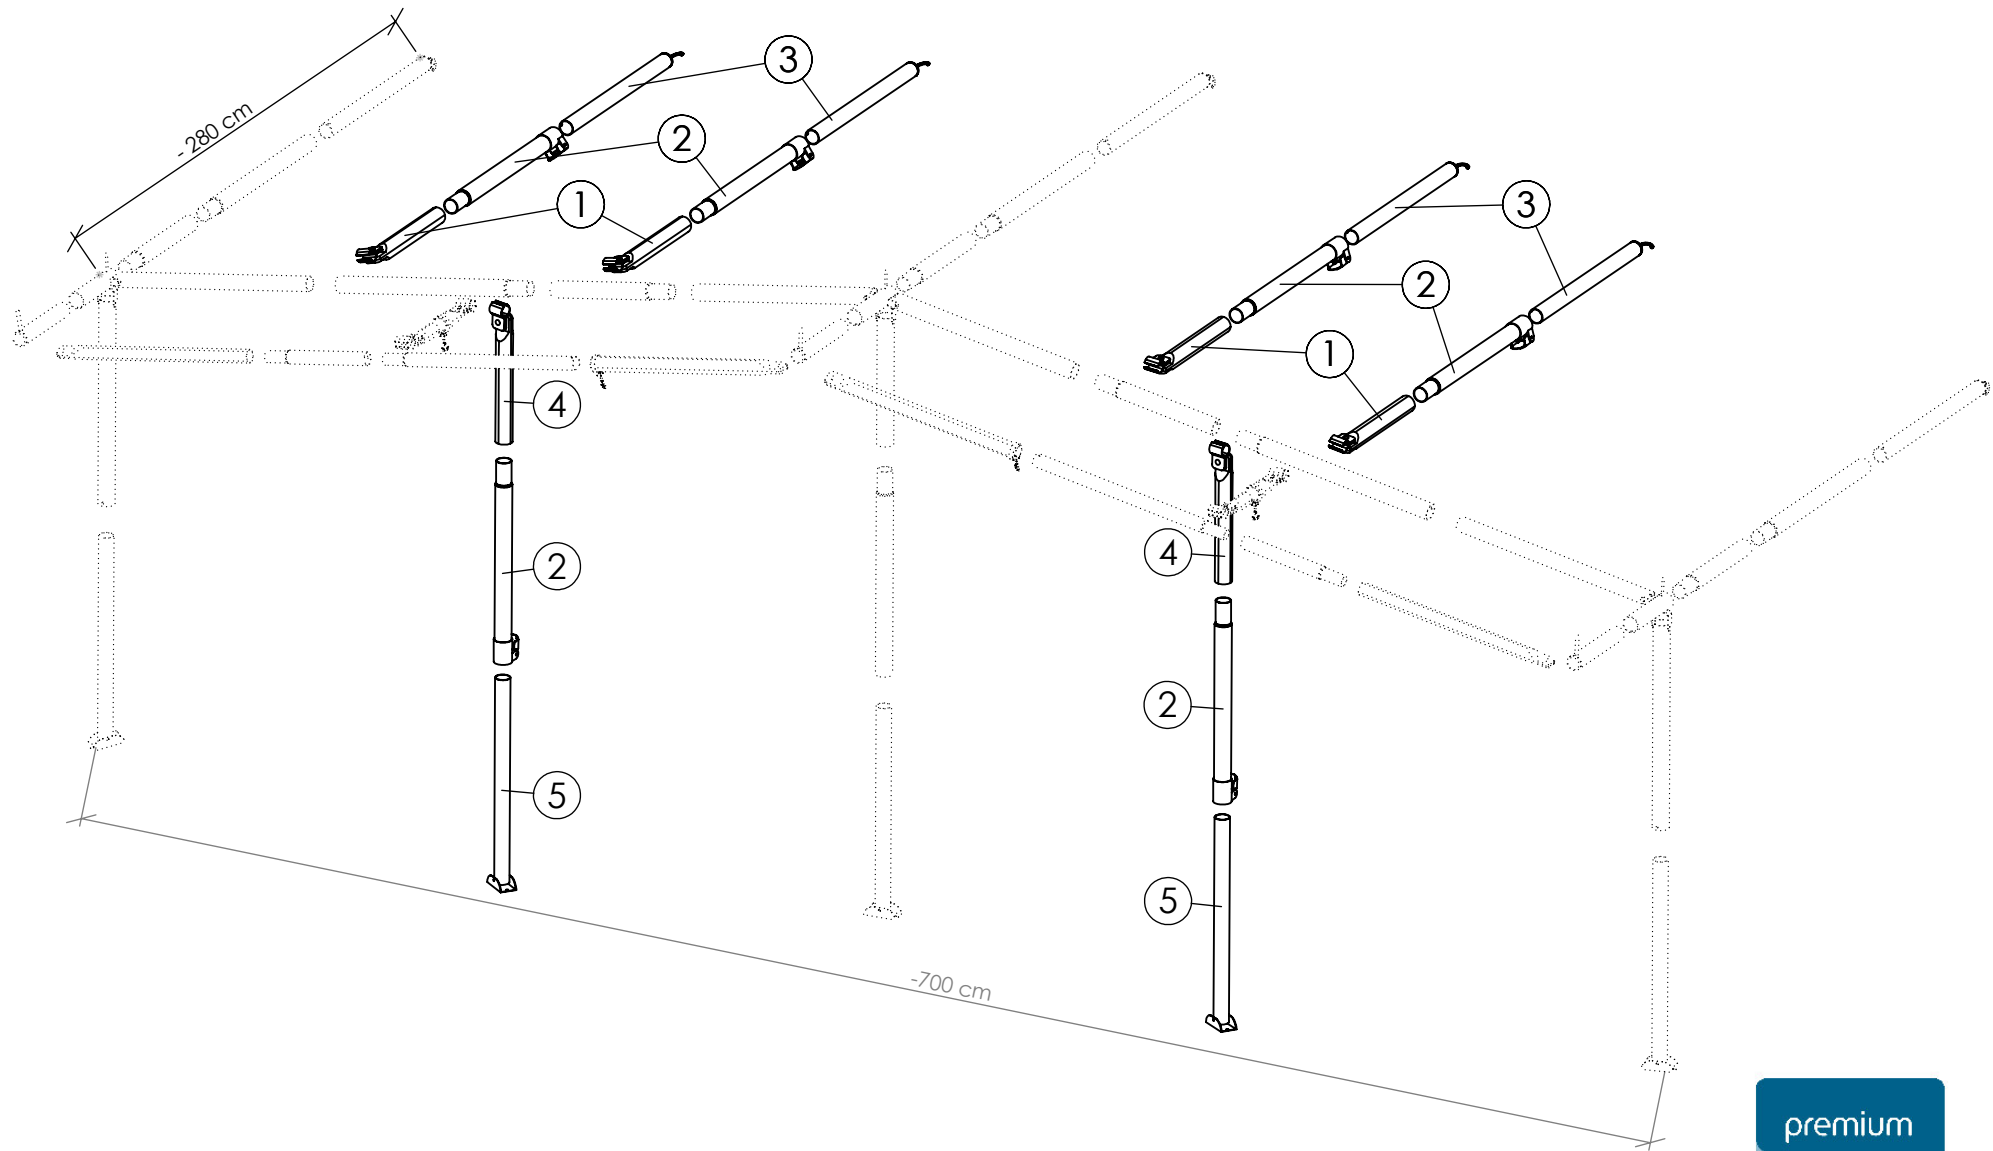

CC 32 Grundgerüst-Hit

Stahl 32 x 1,5/ 28 x 1 mm

Güsto 2000

Art.-Nr.: 570432113501-10

SIGNATURE: 13.05.15, Schw.

Nr.	Art.-Nr.:	∅ x Länge/ ∅ x length	Menge/ qty.
1	572132500501-3	1 x 32 x 1070 mm, 1 x 28 x 910 mm	1
2	572132500502-3	1 x 32 x 1070 mm, 1 x 28 x 910 mm	1
3	572132500503-4	2 x 32 x 120 mm, 1 x 32 x 630 mm	1
4	572132086020-1	32 x 860 mm	3
5	572132107020	32 x 1070 mm	3
6	572128107010-1	28 x 1070 mm	3
7	572128107016-1	28 x 1070 mm	3
8	572132107020-1	32 x 1070 mm	3
9	572132086020-1	32 x 860 mm	2
10	572132056020-1	32 x 560 mm, nur bei Gr. 15-17	2

Zubehör/accessory	Menge/qty.
	3
	6
 ∅ 32/28 mm	8
 ∅ 32 mm	3

Zubehör/accessory	Menge/qty.
	1

CC Erg.-Satz Gr. 05-17

Stahl 32 x 1,5 / 28 x 1 mm

Güsto 2001

Art.-Nr: 570432500500

SIGNATURE: 18.12.12, Schw.

Nr.	Art.-Nr.:	∅ x Länge, ∅ x length	Menge/qty.	Zubehör/accessory	Menge/qty.
1	572132080024	32 x 800 mm	4		4
2	572132107020-1	32 x 1070 mm	6		8
3	572128107010-1	28 x 1070 mm	4	 ∅ 32/28 mm	6
4	572132067024	32 x 670 mm	2	 ∅ 32 mm	6
5	572128107016-1	28 x 1070 mm	2		

Nr.	Art.-Nr.:	∅ x Länge, ∅ x length	Menge/qty.
1	572132067024	32 x 670 mm	2
2	572132107020-1	32 x 1070 mm	4
3	572128107016-1	28 x 1070 mm	2
4	572132080024	32 x 800 mm	2
5	572128107010-1	28 x 1070 mm	2
6	572132076020-1	32 x 760 mm	2
7	572125076020	25 x 760 mm	2
8	572122016026	22 x 160 mm	2
9	572119016024	19 x 160 mm	2

Zubehör/accessory	Menge/qty.
	2
	4
 ∅ 32 mm	6
 ∅ 25/28 mm	2
 ∅ 22 mm	2
 ∅ 32/28 mm	4

CC Erg.-Satz Gr. 18-22

Stahl 32 x 1,5/ 28 x 1 mm

Güsto 2002

Art.-Nr.: 570432501800