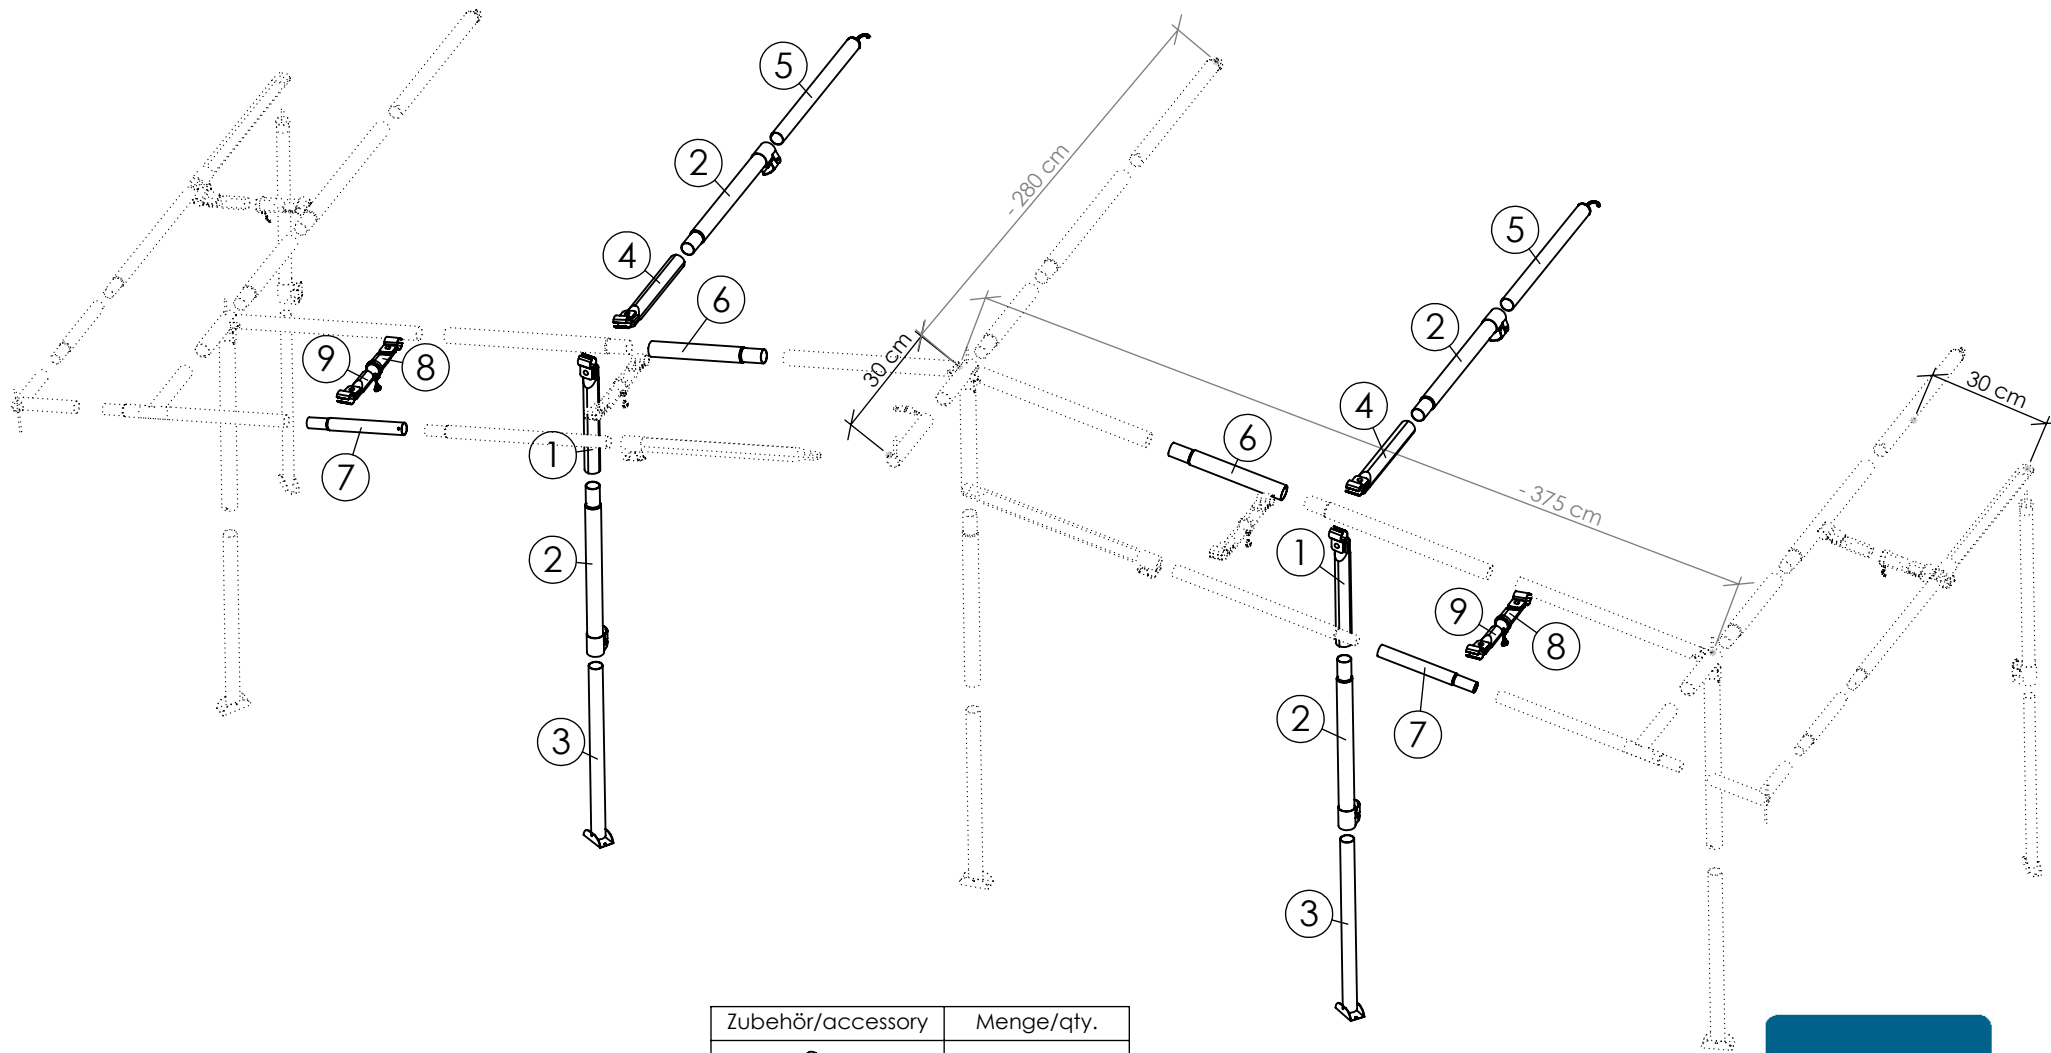

CC 32 Grundgerüst-Hit

Stahl 32 x 1,5/ 28 x 1 mm

Güsto 2000

Art.-Nr.: 570432113501-10

SIGNATURE: 13.05.15, Schw.

Nr.	Art.-Nr.:	∅ x Länge/ ∅ x length	Menge/ qty.
1	572132500501-3	1 x 32 x 1070 mm, 1 x 28 x 910 mm	1
2	572132500502-3	1 x 32 x 1070 mm, 1 x 28 x 910 mm	1
3	572132500503-4	2 x 32 x 120 mm, 1 x 32 x 630 mm	1
4	572132086020-1	32 x 860 mm	3
5	572132107020	32 x 1070 mm	3
6	572128107010-1	28 x 1070 mm	3
7	572128107016-1	28 x 1070 mm	3
8	572132107020-1	32 x 1070 mm	3
9	572132086020-1	32 x 860 mm	2
10	572132056020-1	32 x 560 mm, nur bei Gr. 15-17	2

Zubehör/accessory	Menge/qty.
	3
	6
 ∅ 32/28 mm	8
 ∅ 32 mm	3

Zubehör/accessory	Menge/qty.
	1

CC Erg.-Satz Gr. 05-17

Stahl 32 x 1,5 / 28 x 1 mm

Güsto 2001

Art.-Nr: 570432500500

SIGNATURE: 18.12.12, Schw.

Nr.	Art.-Nr.:	∅ x Länge, ∅ x length	Menge/qty.	Zubehör/accessory	Menge/qty.
1	572132080024	32 x 800 mm	4		4
2	572132107020-1	32 x 1070 mm	6		8
3	572128107010-1	28 x 1070 mm	4	 ∅ 32/28 mm	6
4	572132067024	32 x 670 mm	2	 ∅ 32 mm	6
5	572128107016-1	28 x 1070 mm	2		

Nr.	Art.-Nr.:	∅ x Länge, ∅ x length	Menge/qty.
1	572132067024	32 x 670 mm	2
2	572132107020-1	32 x 1070 mm	4
3	572128107016-1	28 x 1070 mm	2
4	572132080024	32 x 800 mm	2
5	572128107010-1	28 x 1070 mm	2
6	572132076020-1	32 x 760 mm	2
7	572125076020	25 x 760 mm	2
8	572122016026	22 x 160 mm	2
9	572119016024	19 x 160 mm	2

Zubehör/accessory	Menge/qty.
	2
	4
 ∅ 32 mm	6
 ∅ 25/28 mm	2
 ∅ 22 mm	2
 ∅ 32/28 mm	4

CC Erg.-Satz Gr. 18-22

Stahl 32 x 1,5/ 28 x 1 mm

Güsto 2002

Art.-Nr.: 570432501800