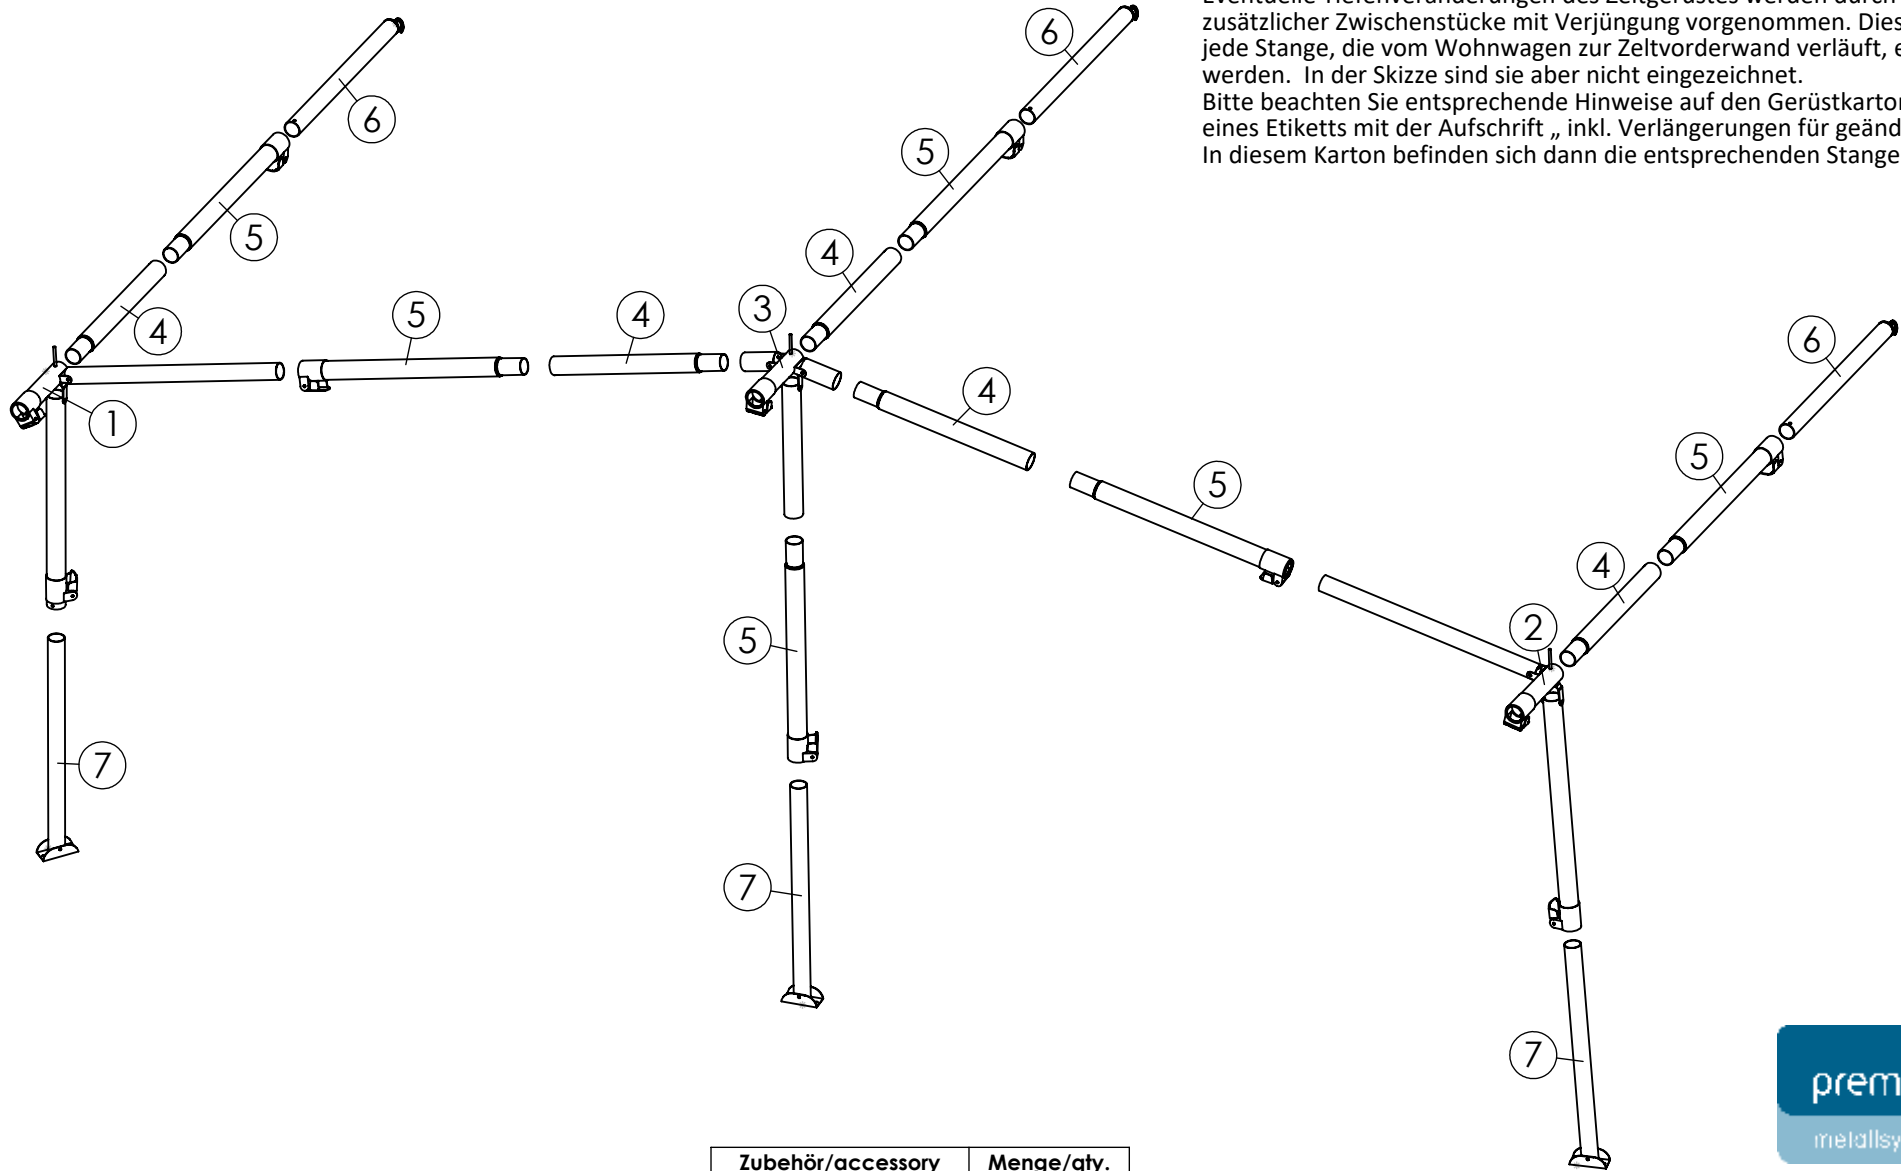

Diese Gerüstskizze bildet ausschließlich den Lieferumfang des Basismodells ab. Eventuelle Tiefenveränderungen des Zeltgerüsts werden durch Einsatz zusätzlicher Zwischenstücke mit Verjüngung vorgenommen. Diese müssen in jede Stange, die vom Wohnwagen zur Zeltvorderwand verläuft, eingebaut werden. In der Skizze sind sie aber nicht eingezeichnet. Bitte beachten Sie entsprechende Hinweise auf den Gerüstkartons in Form eines Etiketts mit der Aufschrift „inkl. Verlängerungen für geänderte Zelttiefe“. In diesem Karton befinden sich dann die entsprechenden Stangen.

Nr.	Art.-Nr.:	∅ x Länge/ ∅ x length	Menge/ qty.
1	572132500501-3	1 x 32 x 1070 mm, 1 x 28 x 910 mm	1
2	572132500502-3	1 x 32 x 1070 mm, 1 x 28 x 910 mm	1
3	572132500503-4	2 x 32 x 120 mm, 1 x 32 x 630 mm	1
4	572132086020-1	32 x 860 mm	5
5	572132107020-1	32 x 1070 mm	6
6	572128107012-2	28 x 1070 mm	3
7	572128107012-1	28 x 1070 mm	3

## CC 32 Grundgerüst

Stahl 32 x 1,5/ 28 x 1 mm

Güsto 2000

Art.-Nr.: 570432113501

SIGNATURE: 12.03.24, Schw.

Nr.	Art.-Nr.:	∅ x Länge, ∅ x length	Menge/qty.
1	572132080024	32 x 800 mm	4
2	572132107020-1	32 x 1070 mm	6
3	572128107012-2	28 x 1070 mm	4
4	572132064024	32 x 640 mm	2
5	572128107012-1	28 x 1070 mm	2

Zubehör/accessory	Menge/qty.
 ∅ 25/28 mm	4
 ∅ 32 mm	4
 ∅ 32/28 mm	6
 ∅ 28/25 mm	3
 ∅ 25/22 mm	1

**Art.: Güsto 2005**

**Stahl 32 x 1,5/ 28 x 1/ 25 x 1 mm**

**Art.-Nr.: 570432500003**

Signature: 17.09.24, Schw.