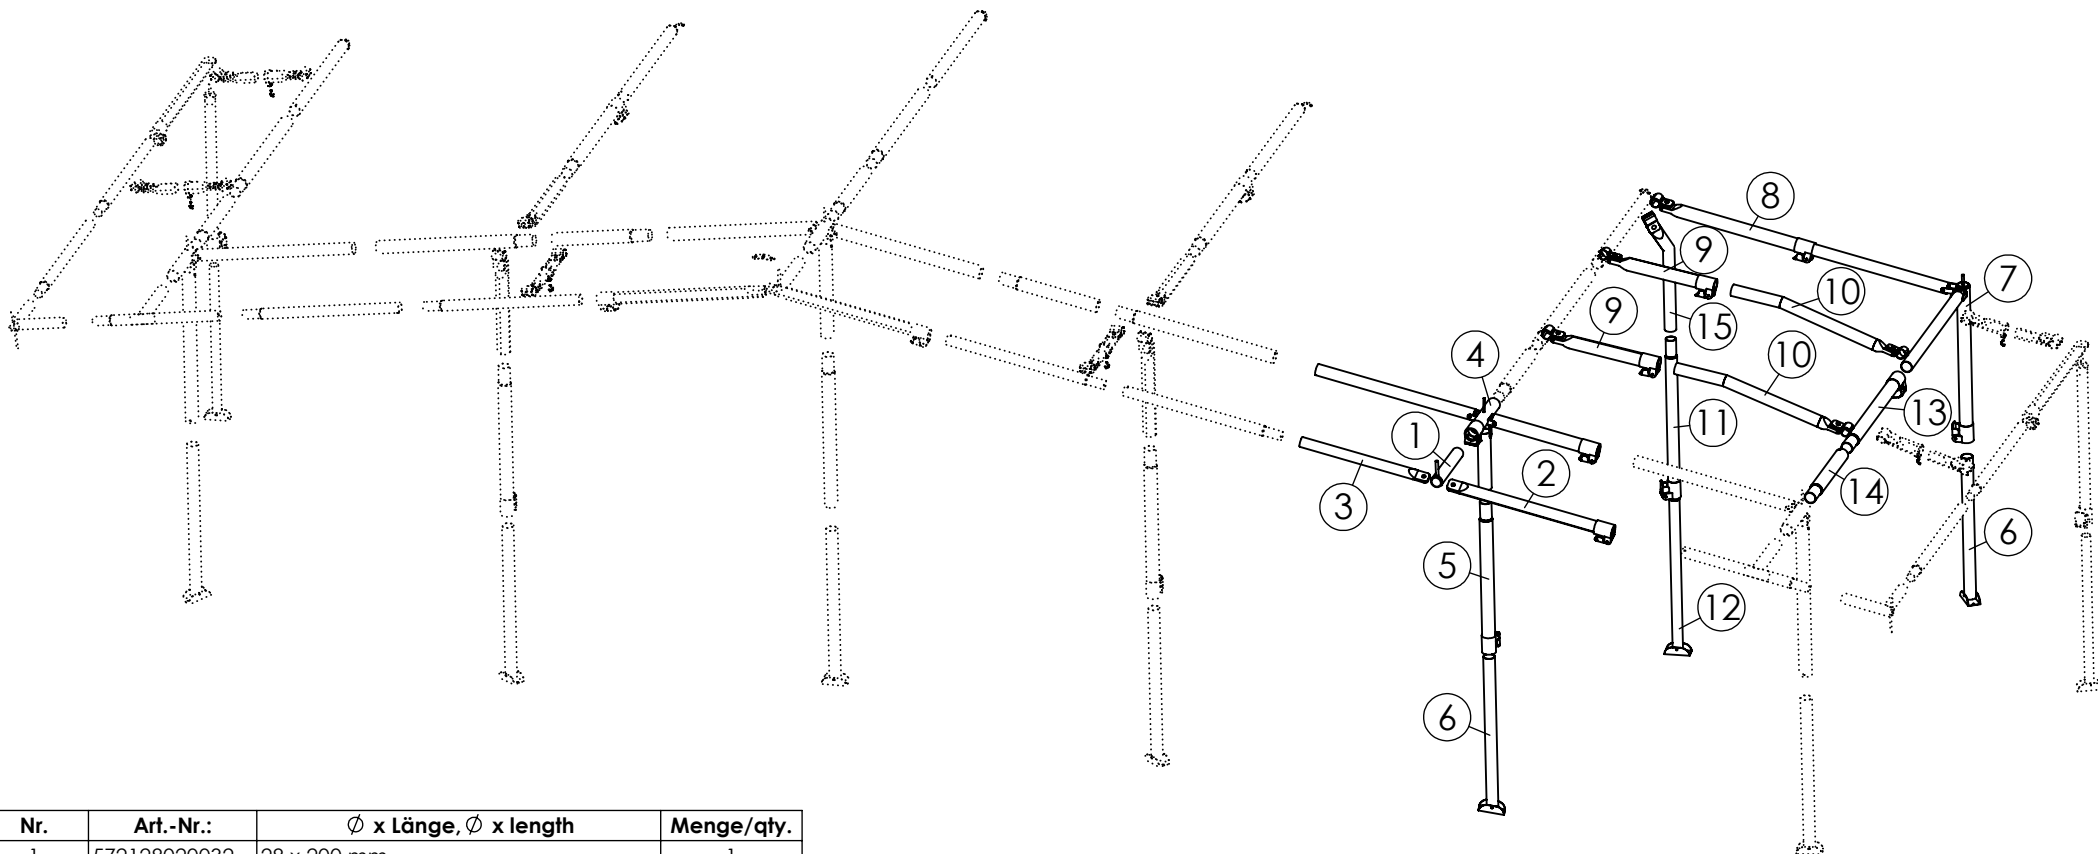

Zubehör/accessory	Menge/qty.
 Ø 28/25 mm	2
 Ø 22 mm	2
 Ø 32 mm	2
 Ø 25/22 mm	2
	1
 	2

## CC Erg.-Satz Pro

ST 28 x 1/25 x 1 mm

Güsto 2004

Art.-Nr.: 570432500001

SIGNATURE: 17.09.24, Schw.

Nr.	Art.-Nr.:	∅ x Länge, ∅ x length	Menge/qty.
1	572128020032	28 x 200 mm	1
2	572128107026	28 x 1070 mm	1
3	572125107026	25 x 1070 mm	1
4	572132500503-2	2 x 32 x 630 mm, 1 x 28 x 1070 mm	1
5	572132107020-1	32 x 1070 mm	1
6	572128107016-1	28 x 1070 mm	2
7	572132502001	1 x 32 x 1040 mm, 2 x 28 x 1070 mm	1
8	572132107026	32 x 1070 mm	1
9	572128064024	28 x 640 mm	2
10	572125107024-2	25 x 1070 mm gebogen	2
11	572125107020-1	25 x 1070 mm	1
12	572122107012-1	22 x 1070 mm	1
13	572132107020-1	32 x 1070 mm	1
14	572132086020-1	32 x 860 mm	1
15	572125064003	25 x 640 mm	1