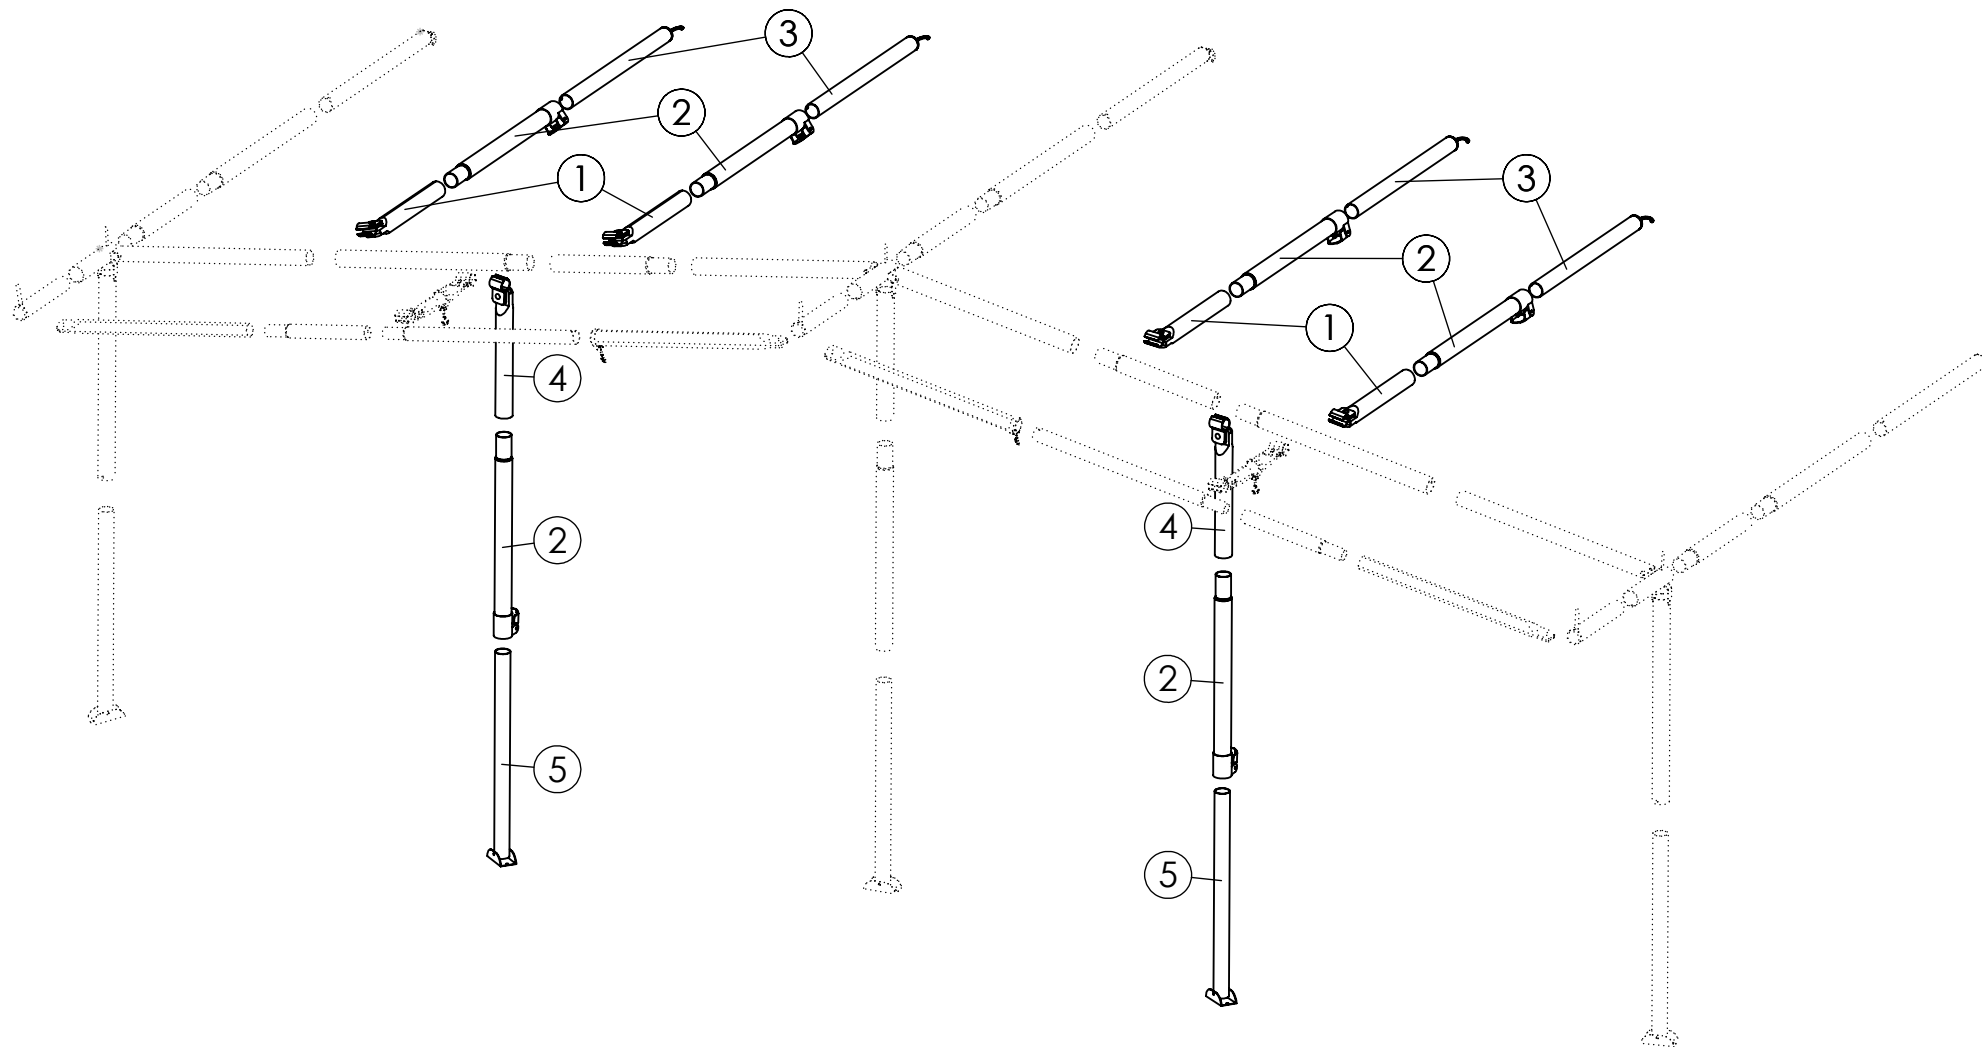

Diese Gerüstskizze bildet ausschließlich den Lieferumfang des Basismodells ab. Eventuelle Tiefenveränderungen des Zeltgerüsts werden durch Einsatz zusätzlicher Zwischenstücke mit Verjüngung vorgenommen. Diese müssen in jede Stange, die vom Wohnwagen zur Zeltvorderwand verläuft, eingebaut werden. In der Skizze sind sie aber nicht eingezeichnet. Bitte beachten Sie entsprechende Hinweise auf den Gerüstkartons in Form eines Etiketts mit der Aufschrift „inkl. Verlängerungen für geänderte Zelttiefe“. In diesem Karton befinden sich dann die entsprechenden Stangen.

Nr.	Art.-Nr.:	∅ x Länge/ ∅ x length	Menge/ qty.
1	572132500501-3	1 x 32 x 1070 mm, 1 x 28 x 910 mm	1
2	572132500502-3	1 x 32 x 1070 mm, 1 x 28 x 910 mm	1
3	572132500503-4	2 x 32 x 120 mm, 1 x 32 x 630 mm	1
4	572132086020-1	32 x 860 mm	5
5	572132107020-1	32 x 1070 mm	6
6	572128107012-2	28 x 1070 mm	3
7	572128107012-1	28 x 1070 mm	3

## CC 32 Grundgerüst

Stahl 32 x 1,5/ 28 x 1 mm

Güsto 2000

Art.-Nr.: 570432113501

SIGNATURE: 12.03.24, Schw.

Nr.	Art.-Nr.:	∅ x Länge, ∅ x length	Menge/qty.
1	572132080024	32 x 800 mm	4
2	572132107020-1	32 x 1070 mm	6
3	572128107012-2	28 x 1070 mm	4
4	572132064024	32 x 640 mm	2
5	572128107012-1	28 x 1070 mm	2

## CC Erg.-Satz Gr. 05-17

Stahl 32 x 1,5 / 28 x 1 mm

Güsto 2001

Art.-Nr: 570432500500

SIGNATURE: 12.03.24, Schw.

Detail A

Nr.	Art.-Nr.:	Ø x Länge, Ø x length	Menge/qty.
1	572128020032	28 x 200 mm	3
2	572128107026	28 x 1070 mm	2
3	572125107020-1	25 x 1070 mm	4
4	572125064026	25 x 640 mm	2
5	572122016026	22 x 160 mm	2
6	572119016024	19 x 160 mm	2