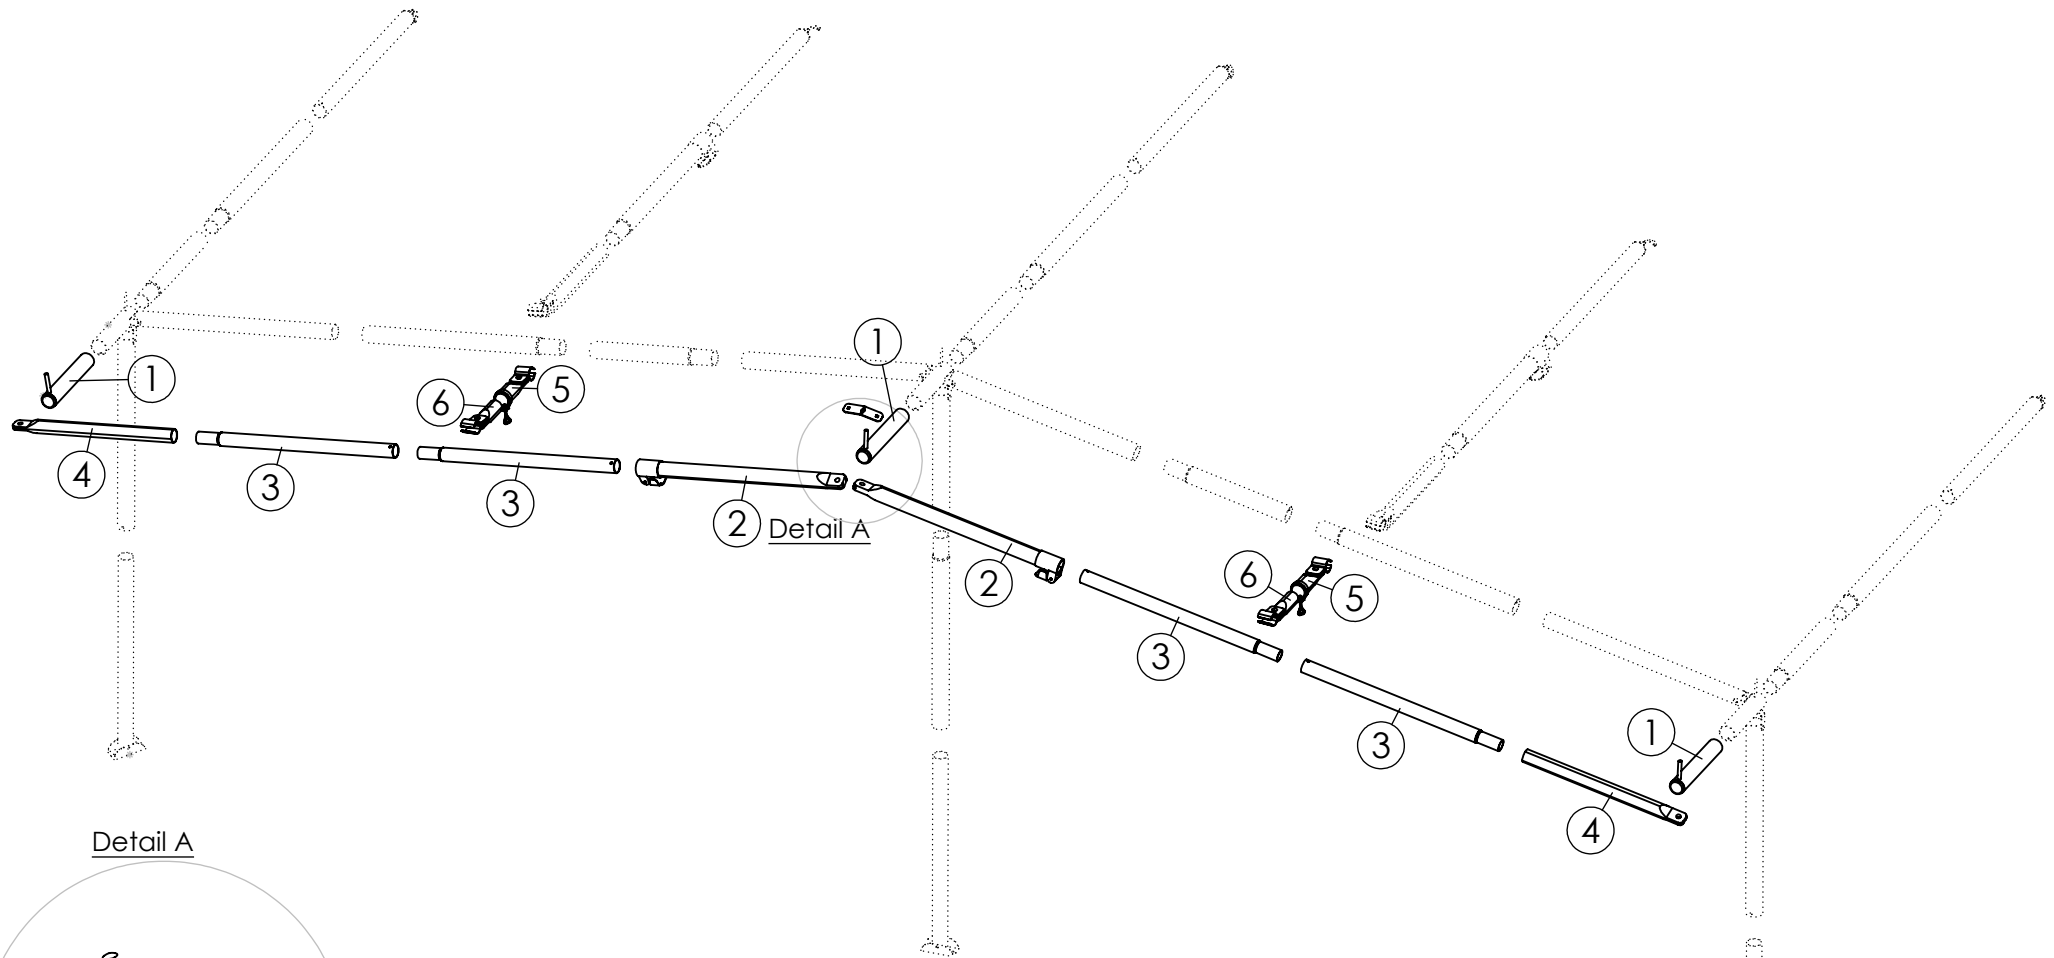

Diese Gerüstskizze bildet ausschließlich den Lieferumfang des Basismodells ab. Eventuelle Tiefenveränderungen des Zeltgerüsts werden durch Einsatz zusätzlicher Zwischenstücke mit Verjüngung vorgenommen. Diese müssen in jede Stange, die vom Wohnwagen zur Zeltvorderwand verläuft, eingebaut werden. In der Skizze sind sie aber nicht eingezeichnet. Bitte beachten Sie entsprechende Hinweise auf den Gerüstkartons in Form eines Etiketts mit der Aufschrift „inkl. Verlängerungen für geänderte Zelttiefe“. In diesem Karton befinden sich dann die entsprechenden Stangen.

Nr.	Art.-Nr.:	∅ x Länge/ ∅ x length	Menge/ qty.
1	572132500501-3	1 x 32 x 1070 mm, 1 x 28 x 910 mm	1
2	572132500502-3	1 x 32 x 1070 mm, 1 x 28 x 910 mm	1
3	572132500503-4	2 x 32 x 120 mm, 1 x 32 x 630 mm	1
4	572132086020-1	32 x 860 mm	5
5	572132107020-1	32 x 1070 mm	6
6	572128107012-2	28 x 1070 mm	3
7	572128107012-1	28 x 1070 mm	3

## CC Erg.-Satz Gr. 05-17

Stahl 32 x 1,5 / 28 x 1 mm

Güsto 2001

Art.-Nr: 570432500500

SIGNATURE: 12.03.24, Schw.

Detail A

Nr.	Art.-Nr.:	Ø x Länge, Ø x length	Menge/qty.
1	572128020032	28 x 200 mm	3
2	572128107026	28 x 1070 mm	2
3	572125107020-1	25 x 1070 mm	4
4	572125064026	25 x 640 mm	2
5	572122016026	22 x 160 mm	2
6	572119016024	19 x 160 mm	2

Zubehör/accessory	Menge/qty.
 Ø 28/25 mm	2
 Ø 22 mm	2
 Ø 32 mm	2
 Ø 25/22 mm	2
	1
 	2