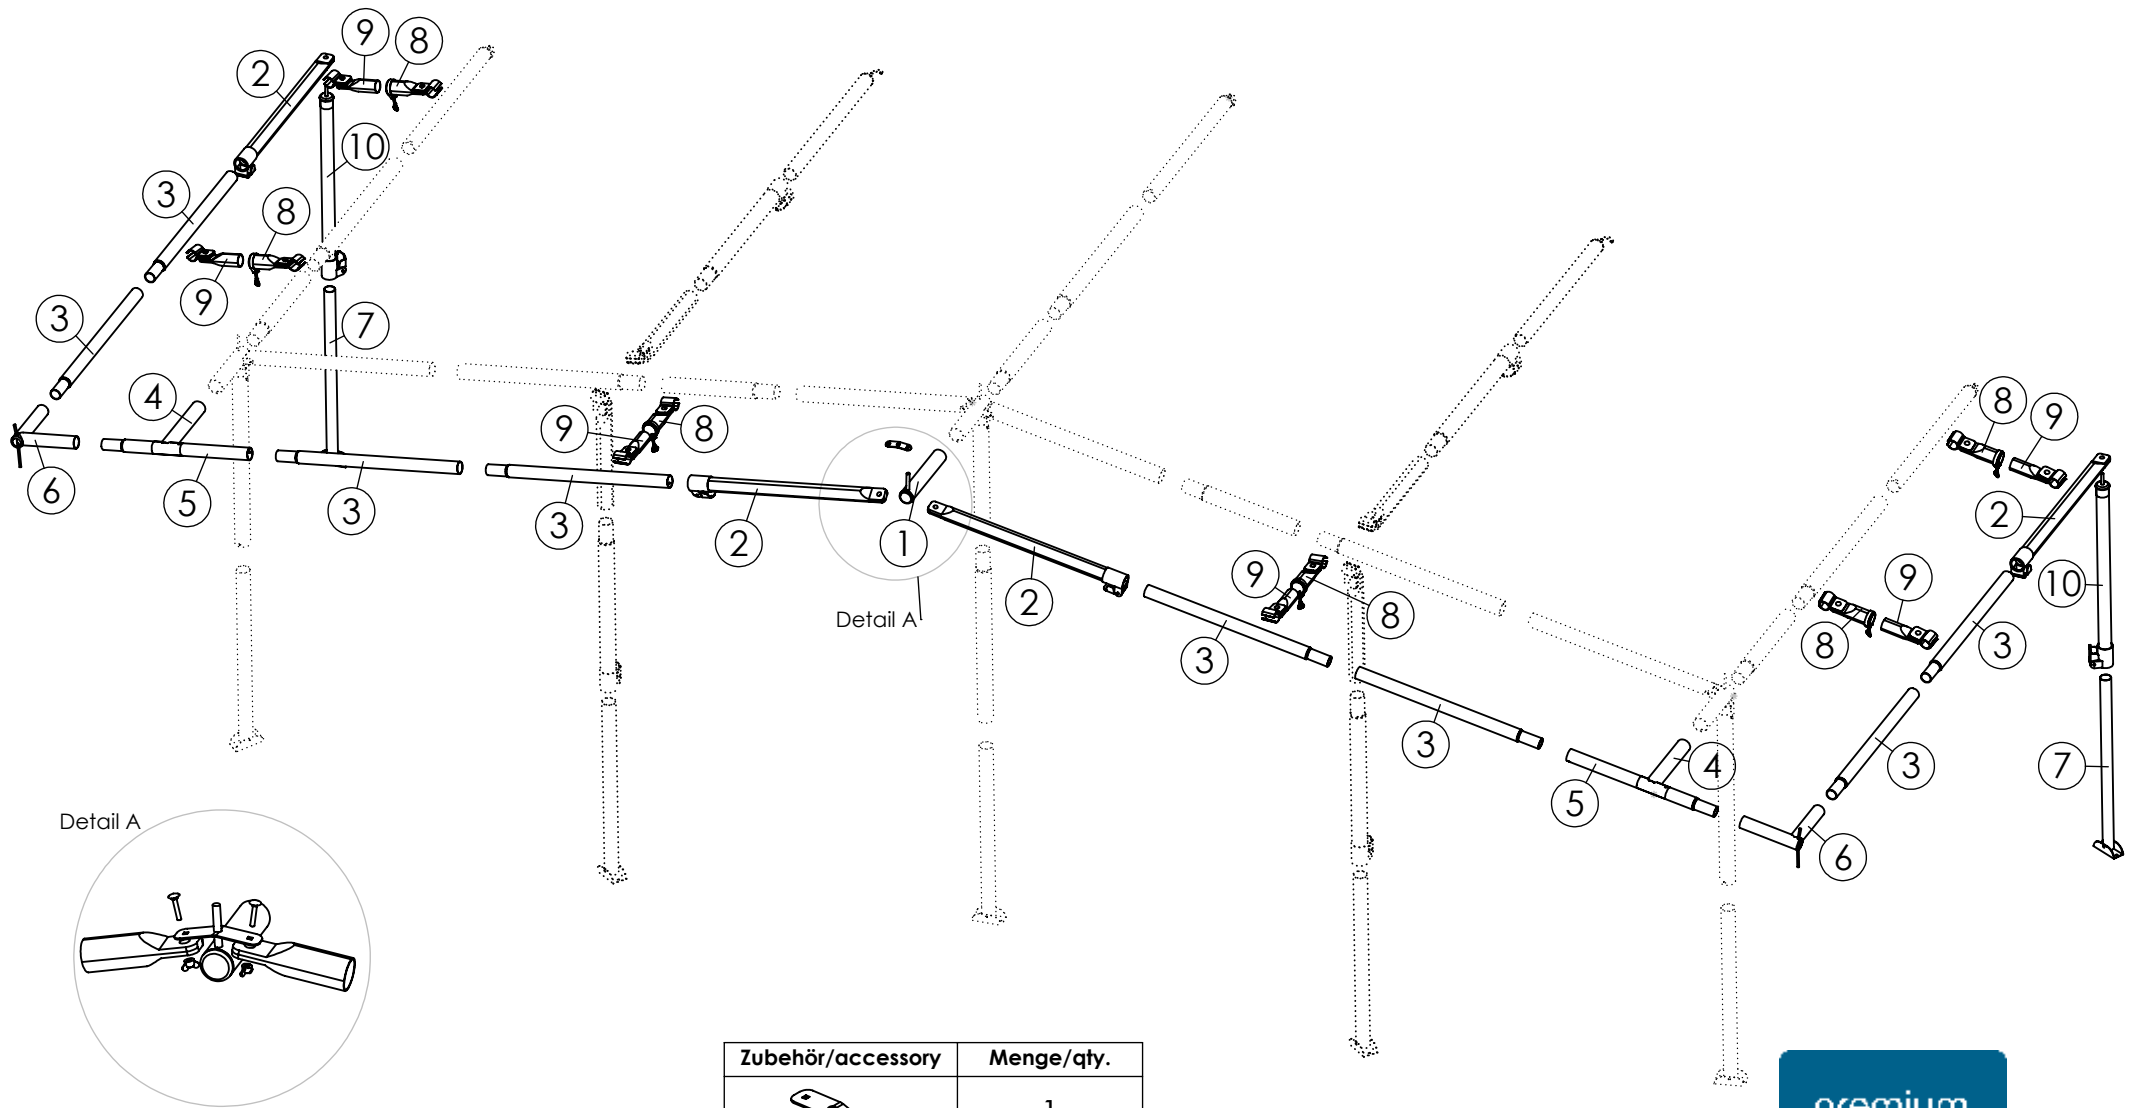

Diese Gerüstskizze bildet ausschließlich den Lieferumfang des Basismodells ab. Eventuelle Tiefenveränderungen des Zeltgerüsts werden durch Einsatz zusätzlicher Zwischenstücke mit Verjüngung vorgenommen. Diese müssen in jede Stange, die vom Wohnwagen zur Zeltvorderwand verläuft, eingebaut werden. In der Skizze sind sie aber nicht eingezeichnet. Bitte beachten Sie entsprechende Hinweise auf den Gerüstkartons in Form eines Etiketts mit der Aufschrift „inkl. Verlängerungen für geänderte Zelttiefe“. In diesem Karton befinden sich dann die entsprechenden Stangen.

Zubehör/accessory	Menge/qty.
	4
	8
 Ø 32/28 mm	6
 Ø 32 mm	6

CC Erg.-Satz Gr. 05-17

Stahl 32 x 1,5 / 28 x 1 mm

Güsto 2001

Art.-Nr: 570432500500

SIGNATURE: 12.03.24, Schw.

Nr.	Art.-Nr.:	∅ x Länge, ∅ x length	Menge/qty.
1	572132064024	32 x 640 mm	2
2	572132107020-1	32 x 1070 mm	4
3	572128107012-1	28 x 1070 mm	2
4	572132080024	32 x 800 mm	2
5	572128107012-2	28 x 1070 mm	2
6	572132107020-1	32 x 1070 mm	2
7	572125107020-1	25 x 1070 mm	2
8	572122016026	22 x 160 mm	2
9	572119016024	19 x 160 mm	2

Zubehör/accessory	Menge/qty.
	2
	4
 ∅ 32 mm	6
 ∅ 25/28 mm	2
 ∅ 22 mm	2
 ∅ 32/28 mm	4

CC Erg.-Satz Gr. 18-22

Stahl 32 x 1,5/ 28 x 1 mm

Güsto 2002

Art.-Nr.: 570432501800

Detail A

Nr.	Art.-Nr.:	∅ x Länge, ∅ x length	Menge/qty.
1	572128020032	28 x 200 mm	1
2	572128107026	28 x 1070 mm	4
3	572125107020-1	25 x 1070 mm	8
4	572128600040	28 x 200 mm, 28 x 60 mm	2
5	572125056020-1	25 x 560 mm	2
6	572125504011	2 x 25 x 200 mm	2
7	572125107012-BF	25 x 1070 mm	2
8	572122016026	22 x 160 mm	6
9	572119016024	19 x 160 mm	6
10	572128107010-2	28 x 1070 mm	2

Zubehör/accessory	Menge/qty.
	1
	2
∅ 32 mm	6
∅ 25/28 mm	6
∅ 22 mm	6
∅ 28/25 mm	6

CC Erg.-Satz Top

Stahl 28 x 1/ 25 x 1 mm

Güsto 2003

Art.-Nr.: 570432500002

SIGNATURE: 06.09.24, Schw.