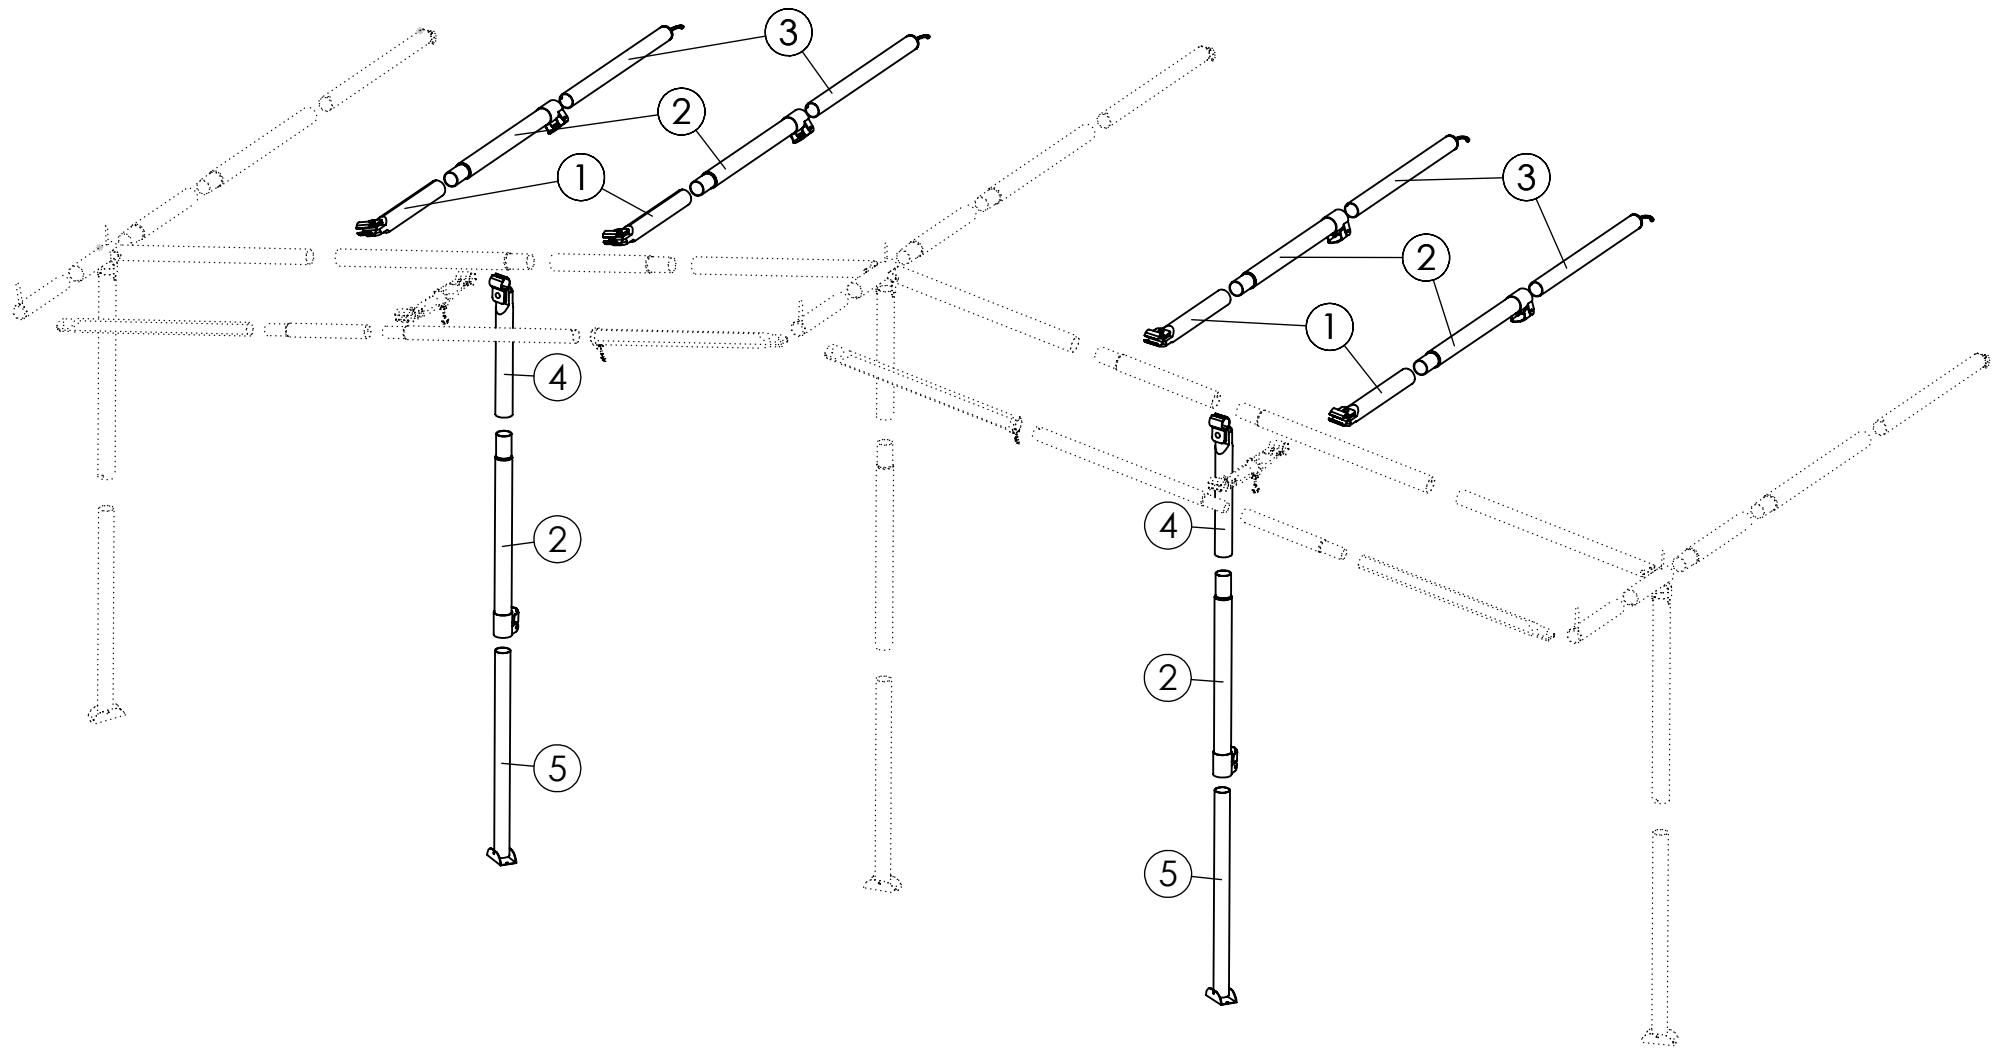

Diese Gerüstskizze bildet ausschließlich den Lieferumfang des Basismodells ab. Eventuelle Tiefenveränderungen des Zeltgerüsts werden durch Einsatz zusätzlicher Zwischenstücke mit Verjüngung vorgenommen. Diese müssen in jede Stange, die vom Wohnwagen zur Zeltvorderwand verläuft, eingebaut werden. In der Skizze sind sie aber nicht eingezeichnet. Bitte beachten Sie entsprechende Hinweise auf den Gerüstkartons in Form eines Etiketts mit der Aufschrift „inkl. Verlängerungen für geänderte Zelttiefe“. In diesem Karton befinden sich dann die entsprechenden Stangen.

Zubehör/accessory	Menge/qty.
	3
	6
 ∅ 32/28 mm	11
 ∅ 32 mm	3

Zubehör/accessory	Menge/qty.
	1

CC 32 Grundgerüst

Stahl 32 x 1,5/ 28 x 1 mm

Güsto 2000

Art.-Nr.: 570432113501

SIGNATURE: 12.03.24, Schw.

Nr.	Art.-Nr.:	Ø x Länge, Ø x length	Menge/qty.
1	572132080024	32 x 800 mm	4
2	572132107020-1	32 x 1070 mm	6
3	572128107012-2	28 x 1070 mm	4
4	572132064024	32 x 640 mm	2
5	572128107012-1	28 x 1070 mm	2

Zubehör/accessory	Menge/qty.
	4
	8
 Ø 32/28 mm	6
 Ø 32 mm	6

CC Erg.-Satz Gr. 05-17

Stahl 32 x 1,5 / 28 x 1 mm

Güsto 2001

Art.-Nr: 570432500500

SIGNATURE: 12.03.24, Schw.

Nr.	Art.-Nr.:	∅ x Länge, ∅ x length	Menge/qty.
1	572132064024	32 x 640 mm	2
2	572132107020-1	32 x 1070 mm	4
3	572128107012-1	28 x 1070 mm	2
4	572132080024	32 x 800 mm	2
5	572128107012-2	28 x 1070 mm	2
6	572132107020-1	32 x 1070 mm	2
7	572125107020-1	25 x 1070 mm	2
8	572122016026	22 x 160 mm	2
9	572119016024	19 x 160 mm	2