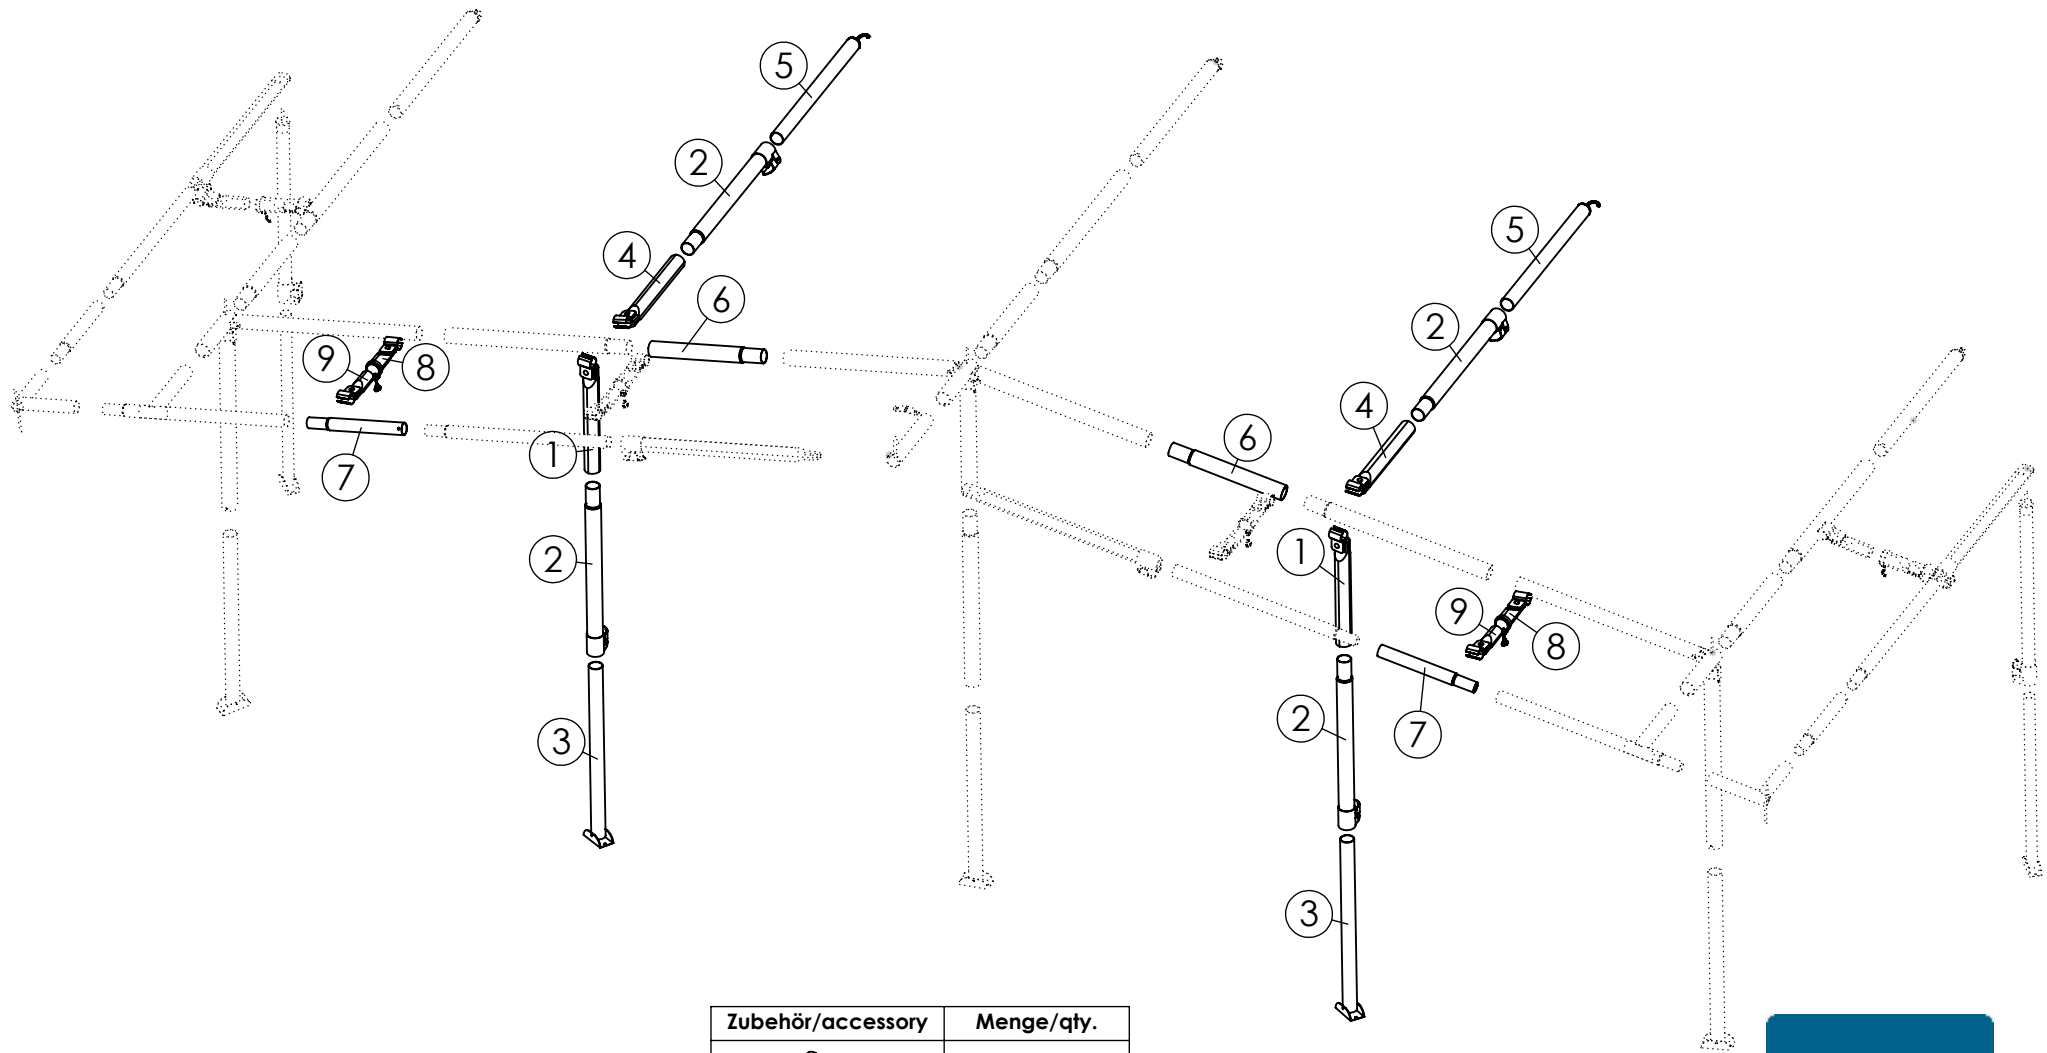

Diese Gerüstskizze bildet ausschließlich den Lieferumfang des Basismodells ab. Eventuelle Tiefenveränderungen des Zeltgerüsts werden durch Einsatz zusätzlicher Zwischenstücke mit Verjüngung vorgenommen. Diese müssen in jede Stange, die vom Wohnwagen zur Zeltvorderwand verläuft, eingebaut werden. In der Skizze sind sie aber nicht eingezeichnet. Bitte beachten Sie entsprechende Hinweise auf den Gerüstkartons in Form eines Etiketts mit der Aufschrift „inkl. Verlängerungen für geänderte Zelttiefe“. In diesem Karton befinden sich dann die entsprechenden Stangen.

Nr.	Art.-Nr.:	∅ x Länge/ ∅ x length	Menge/ qty.
1	572132500501-3	1 x 32 x 1070 mm, 1 x 28 x 910 mm	1
2	572132500502-3	1 x 32 x 1070 mm, 1 x 28 x 910 mm	1
3	572132500503-4	2 x 32 x 120 mm, 1 x 32 x 630 mm	1
4	572132086020-1	32 x 860 mm	5
5	572132107020-1	32 x 1070 mm	6
6	572128107012-2	28 x 1070 mm	3
7	572128107012-1	28 x 1070 mm	3

Zubehör/accessory	Menge/qty.
	4
	8
 Ø 32/28 mm	6
 Ø 32 mm	6

CC Erg.-Satz Gr. 05-17

Stahl 32 x 1,5 / 28 x 1 mm

Güsto 2001

Art.-Nr: 570432500500

SIGNATURE: 12.03.24, Schw.

Nr.	Art.-Nr.:	∅ x Länge, ∅ x length	Menge/qty.
1	572132064024	32 x 640 mm	2
2	572132107020-1	32 x 1070 mm	4
3	572128107012-1	28 x 1070 mm	2
4	572132080024	32 x 800 mm	2
5	572128107012-2	28 x 1070 mm	2
6	572132107020-1	32 x 1070 mm	2
7	572125107020-1	25 x 1070 mm	2
8	572122016026	22 x 160 mm	2
9	572119016024	19 x 160 mm	2

Zubehör/accessory	Menge/qty.
	2
	4
 ∅ 32 mm	6
 ∅ 25/28 mm	2
 ∅ 22 mm	2
 ∅ 32/28 mm	4

CC Erg.-Satz Gr. 18-22

Stahl 32 x 1,5/ 28 x 1 mm

Güsto 2002

Art.-Nr.: 570432501800

Detail A

Nr.	Art.-Nr.:	∅ x Länge, ∅ x length	Menge/qty.
1	572128020032	28 x 200 mm	1
2	572128107026	28 x 1070 mm	4
3	572125107020-1	25 x 1070 mm	8
4	572128600040	28 x 200 mm, 28 x 60 mm	2
5	572125056020-1	25 x 560 mm	2
6	572125504011	2 x 25 x 200 mm	2
7	572125107012-BF	25 x 1070 mm	2
8	572122016026	22 x 160 mm	6
9	572119016024	19 x 160 mm	6
10	572128107010-2	28 x 1070 mm	2