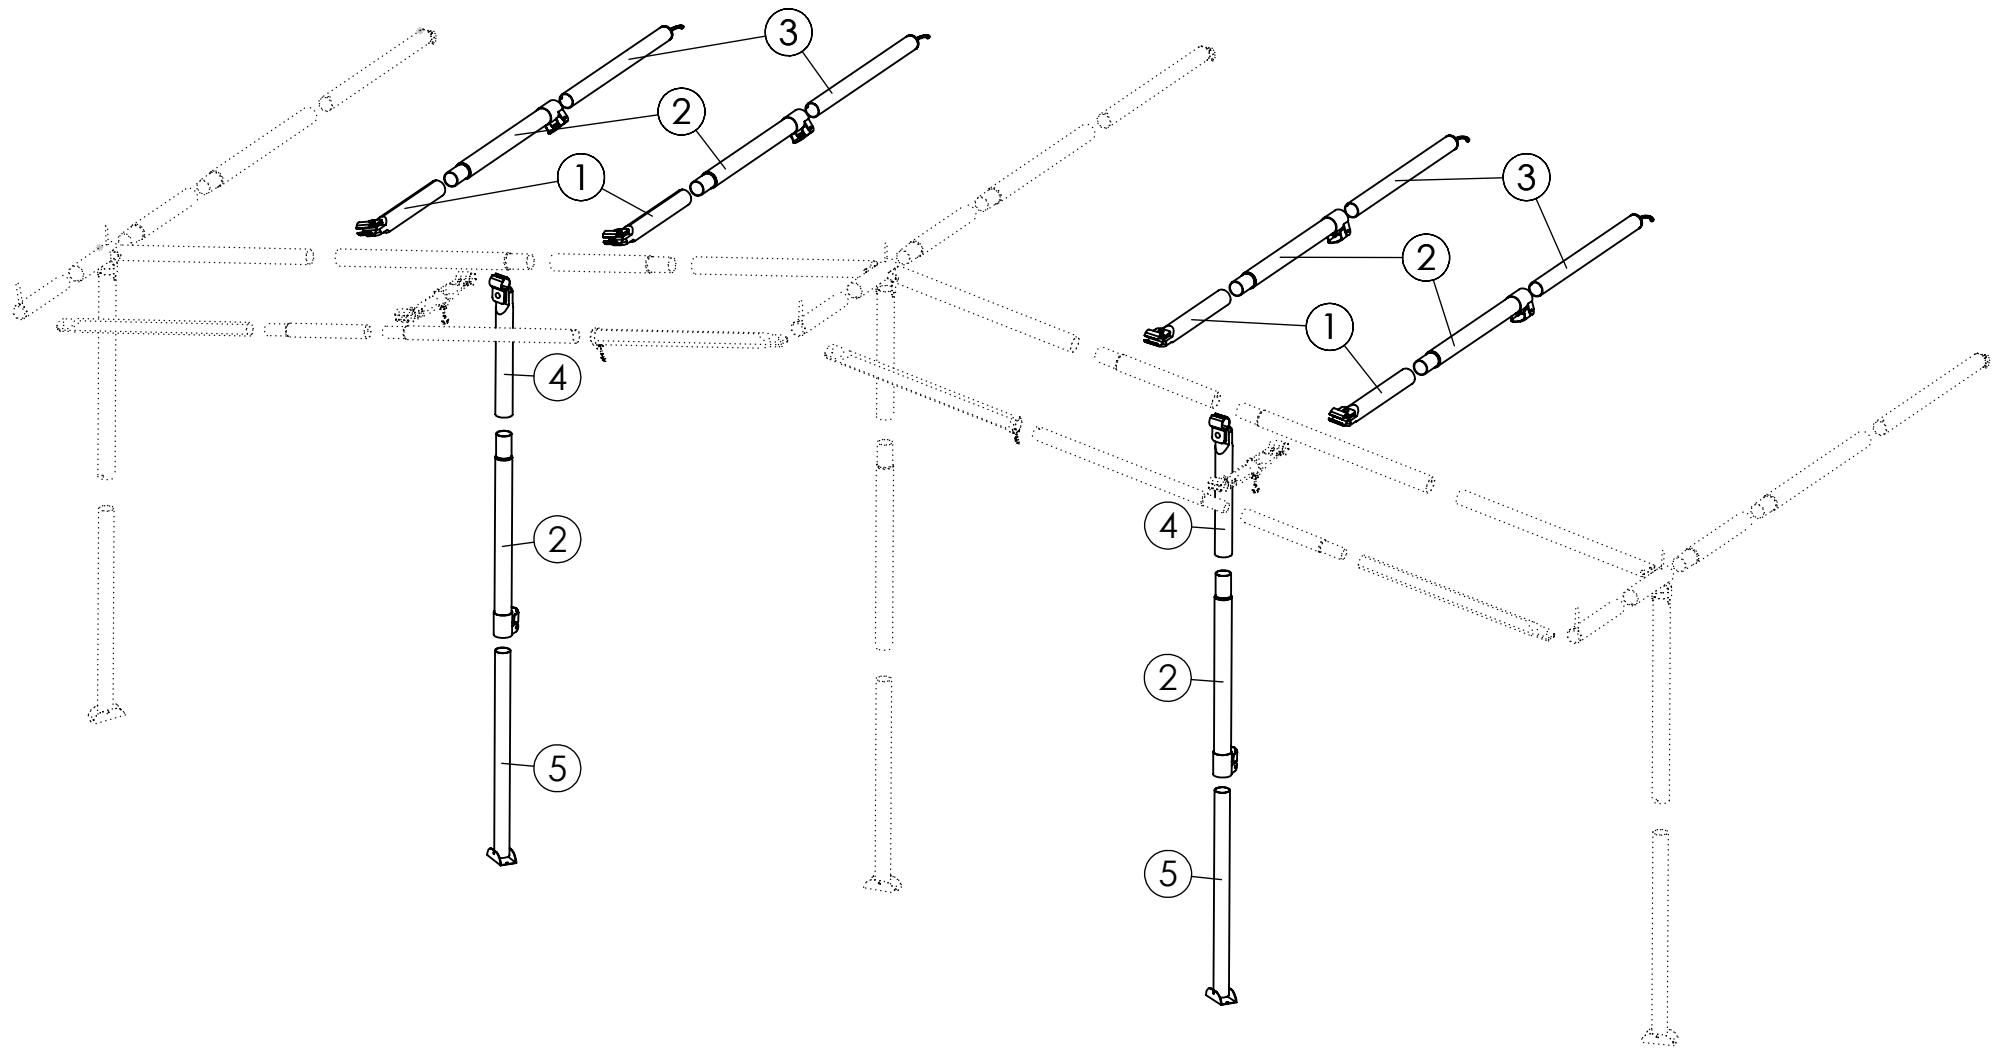

Diese Gerüstskizze bildet ausschließlich den Lieferumfang des Basismodells ab. Eventuelle Tiefenveränderungen des Zeltgerüsts werden durch Einsatz zusätzlicher Zwischenstücke mit Verjüngung vorgenommen. Diese müssen in jede Stange, die vom Wohnwagen zur Zeltvorderwand verläuft, eingebaut werden. In der Skizze sind sie aber nicht eingezeichnet. Bitte beachten Sie entsprechende Hinweise auf den Gerüstkartons in Form eines Etiketts mit der Aufschrift „inkl. Verlängerungen für geänderte Zelttiefe“. In diesem Karton befinden sich dann die entsprechenden Stangen.

Nr.	Art.-Nr.:	∅ x Länge/ ∅ x length	Menge/ qty.
1	572132500501-3	1 x 32 x 1070 mm, 1 x 28 x 910 mm	1
2	572132500502-3	1 x 32 x 1070 mm, 1 x 28 x 910 mm	1
3	572132500503-4	2 x 32 x 120 mm, 1 x 32 x 630 mm	1
4	572132086020-1	32 x 860 mm	5
5	572132107020-1	32 x 1070 mm	6
6	572128107012-2	28 x 1070 mm	3
7	572128107012-1	28 x 1070 mm	3

Zubehör/accessory	Menge/qty.
	3
	6
 ∅ 32/28 mm	11
 ∅ 32 mm	3

Zubehör/accessory	Menge/qty.
	1

CC 32 Grundgerüst

Stahl 32 x 1,5/ 28 x 1 mm

Güsto 2000

Art.-Nr.: 570432113501

SIGNATURE: 12.03.24, Schw.

Nr.	Art.-Nr.:	∅ x Länge, ∅ x length	Menge/qty.
1	572132080024	32 x 800 mm	4
2	572132107020-1	32 x 1070 mm	6
3	572128107012-2	28 x 1070 mm	4
4	572132064024	32 x 640 mm	2
5	572128107012-1	28 x 1070 mm	2

Zubehör/accessory	Menge/qty.
	4
	8
 ∅ 32/28 mm	6
 ∅ 32 mm	6

CC Erg.-Satz Gr. 05-17

Stahl 32 x 1,5 / 28 x 1 mm

Güsto 2001

Art.-Nr: 570432500500

SIGNATURE: 12.03.24, Schw.