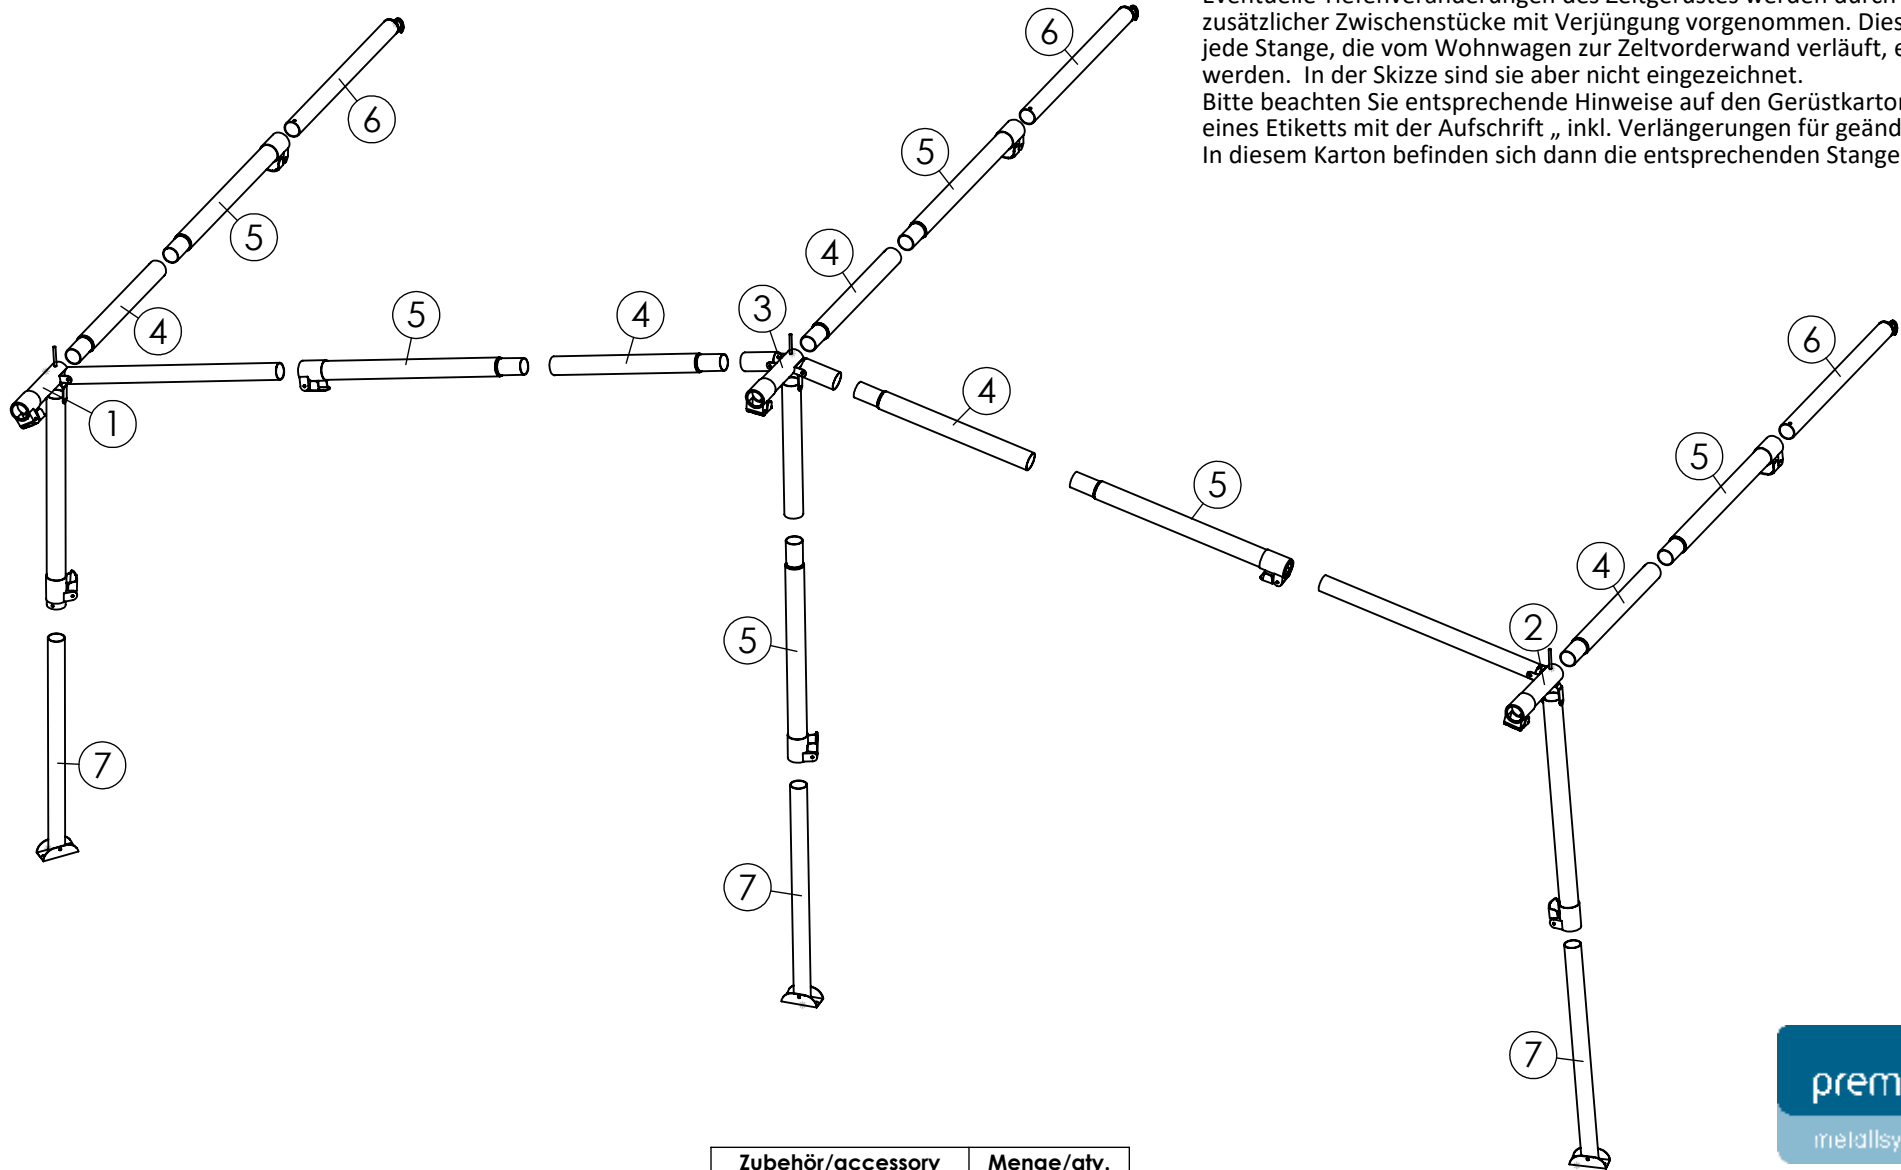

Diese Gerüstskizze bildet ausschließlich den Lieferumfang des Basismodells ab. Eventuelle Tiefenveränderungen des Zeltgerüsts werden durch Einsatz zusätzlicher Zwischenstücke mit Verjüngung vorgenommen. Diese müssen in jede Stange, die vom Wohnwagen zur Zeltvorderwand verläuft, eingebaut werden. In der Skizze sind sie aber nicht eingezeichnet. Bitte beachten Sie entsprechende Hinweise auf den Gerüstkartons in Form eines Etiketts mit der Aufschrift „inkl. Verlängerungen für geänderte Zelttiefe“. In diesem Karton befinden sich dann die entsprechenden Stangen.

Nr.	Art.-Nr.:	∅ x Länge/ ∅ x length	Menge/ qty.
1	572132500501-3	1 x 32 x 1070 mm, 1 x 28 x 910 mm	1
2	572132500502-3	1 x 32 x 1070 mm, 1 x 28 x 910 mm	1
3	572132500503-4	2 x 32 x 120 mm, 1 x 32 x 630 mm	1
4	572132086020-1	32 x 860 mm	5
5	572132107020-1	32 x 1070 mm	6
6	572128107012-2	28 x 1070 mm	3
7	572128107012-1	28 x 1070 mm	3

Zubehör/accessory	Menge/qty.
	3
	6
 ∅ 32/28 mm	11
 ∅ 32 mm	3

Zubehör/accessory	Menge/qty.
	1

CC 32 Grundgerüst

Stahl 32 x 1,5/ 28 x 1 mm

Güsto 2000

Art.-Nr.: 570432113501

SIGNATURE: 12.03.24, Schw.

Nr.	Art.-Nr.:	∅ x Länge, ∅ x length	Menge/qty.
1	572132080024	32 x 800 mm	4
2	572132107020-1	32 x 1070 mm	6
3	572128107012-2	28 x 1070 mm	4
4	572132064024	32 x 640 mm	2
5	572128107012-1	28 x 1070 mm	2

Zubehör/accessory	Menge/qty.
	4
	8
 ∅ 32/28 mm	6
 ∅ 32 mm	6

CC Erg.-Satz Gr. 05-17

Stahl 32 x 1,5 / 28 x 1 mm

Güsto 2001

Art.-Nr: 570432500500

SIGNATURE: 12.03.24, Schw.