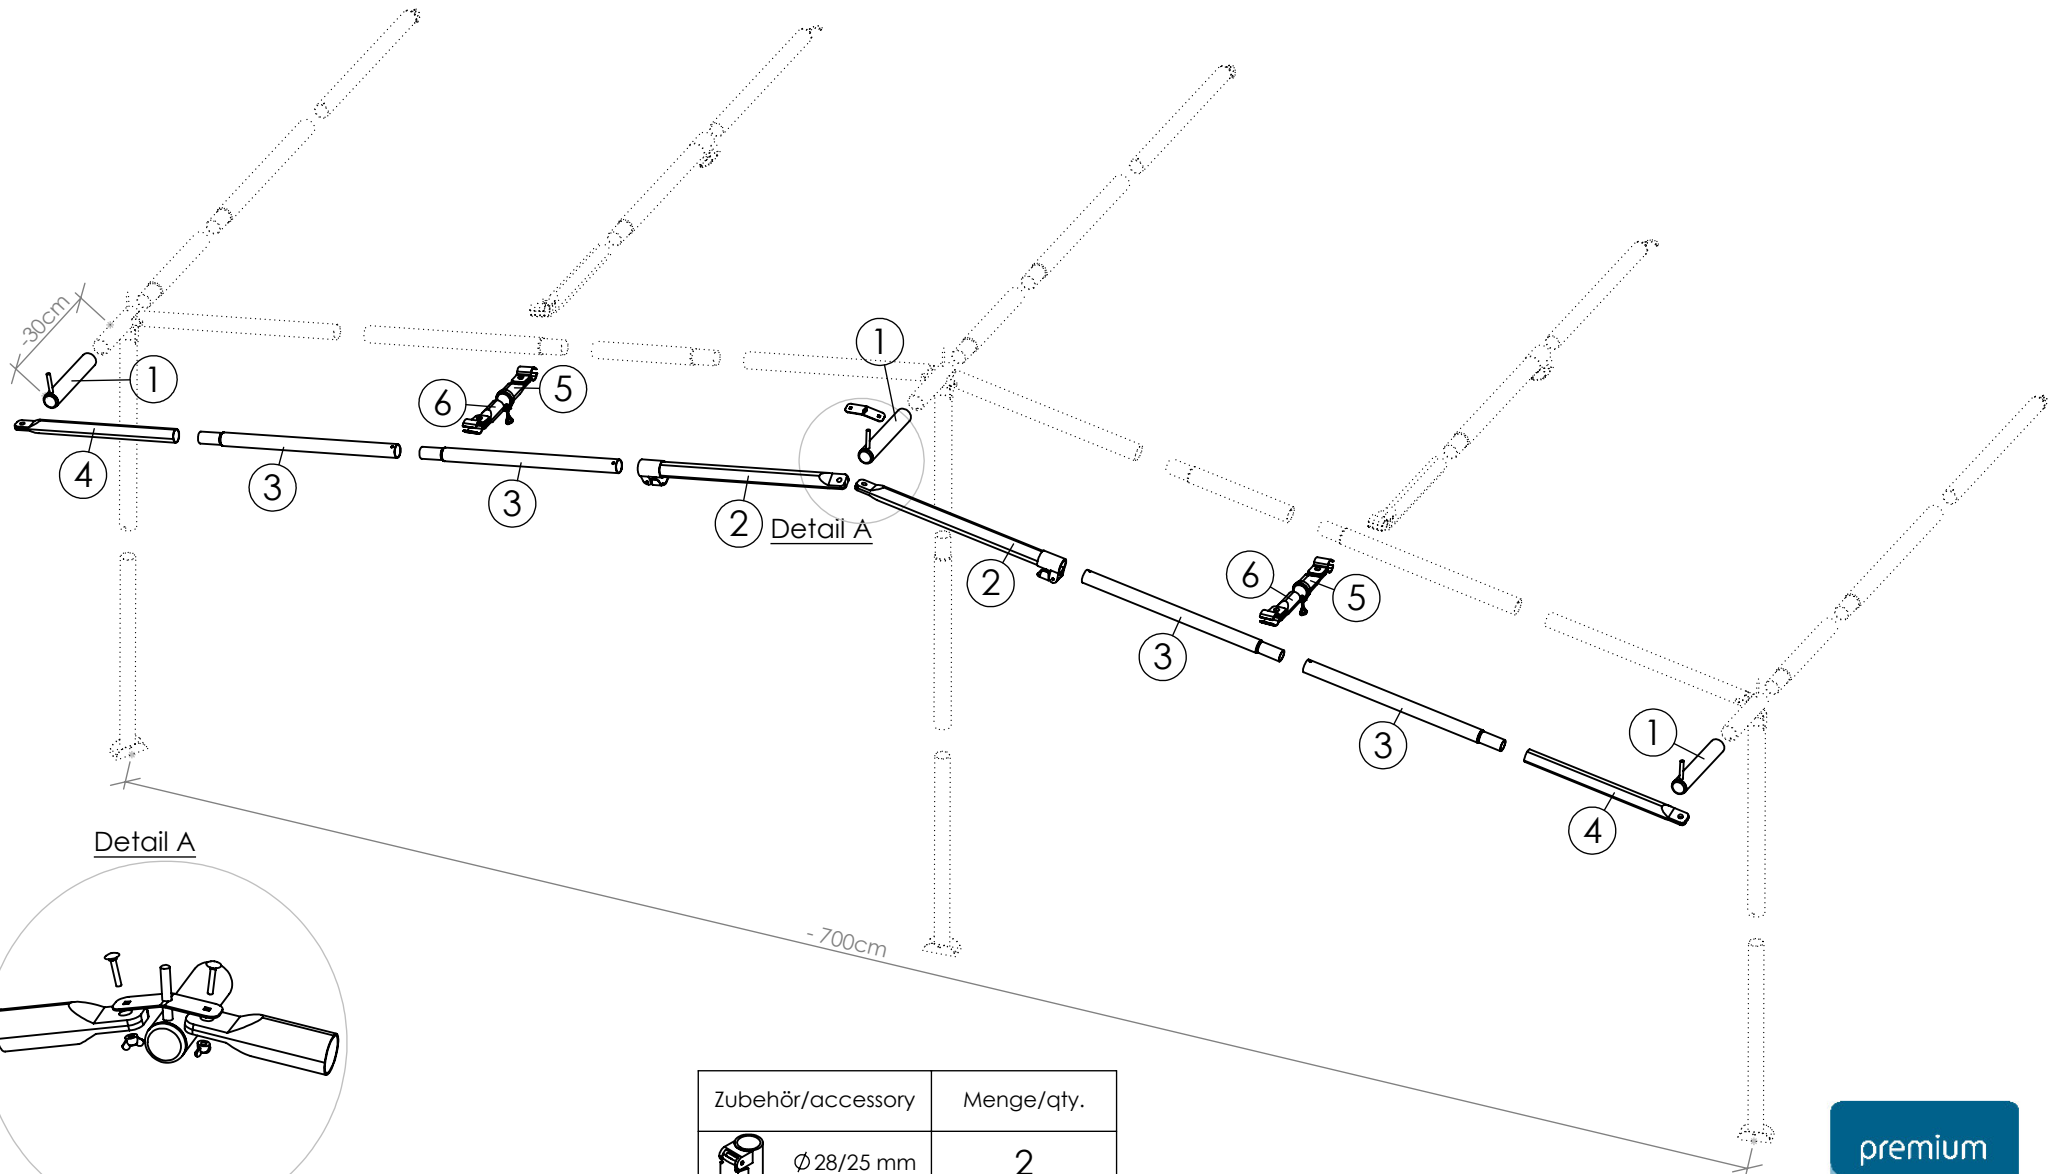

Nr.	Art.-Nr.:	Ø x Länge/ Ø x length	Menge/ qty.
1	572132500501-3	1 x 32 x 1070 mm, 1 x 28 x 910 mm	1
2	572132500502-3	1 x 32 x 1070 mm, 1 x 28 x 910 mm	1
3	572132500503-4	2 x 32 x 120 mm, 1 x 32 x 630 mm	1
4	572132086020-1	32 x 860 mm	3
5	572132107020	32 x 1070 mm	3
6	572128107010-1	28 x 1070 mm	3
7	572128107016-1	28 x 1070 mm	3
8	572132107020-1	32 x 1070 mm	3
9	572132086020-1	32 x 860 mm	2
10	572132056020-1	32 x 560 mm, nur bei Gr. 15-17	2

Zubehör/accessory	Menge/qty.
	3
	6
	11
	3

Zubehör/accessory	Menge/qty.
	1

CC 32 Grundgerüst

Stahl 32 x 1,5/ 28 x 1 mm

Güsto 2000

Art.-Nr.: 570432113501-10

SIGNATURE: 13.05.15, Schw.

CC Erg.-Satz Gr. 05-17

Stahl 32 x 1,5 / 28 x 1 mm

Güsto 2001

Art.-Nr: 570432500500

SIGNATURE: 18.12.12, Schw.

Nr.	Art.-Nr.:	∅ x Länge, ∅ x length	Menge/qty.	Zubehör/accessory	Menge/qty.
1	572132080024	32 x 800 mm	4		4
2	572132107020-1	32 x 1070 mm	6		8
3	572128107010-1	28 x 1070 mm	4	 ∅ 32/28 mm	6
4	572132067024	32 x 670 mm	2	 ∅ 32 mm	6
5	572128107016-1	28 x 1070 mm	2		

Nr.	Art.-Nr.:	Ø x Länge, Ø x length	Menge/qty.
1	572128020032	28 x 200 mm	3
2	572128107026	28 x 1070 mm	2
3	572125107020-1	25 x 1070 mm	4
4	572125067024	25 x 670 mm	2
5	572122016026	22 x 160 mm	2
6	572119016024	19 x 160 mm	2