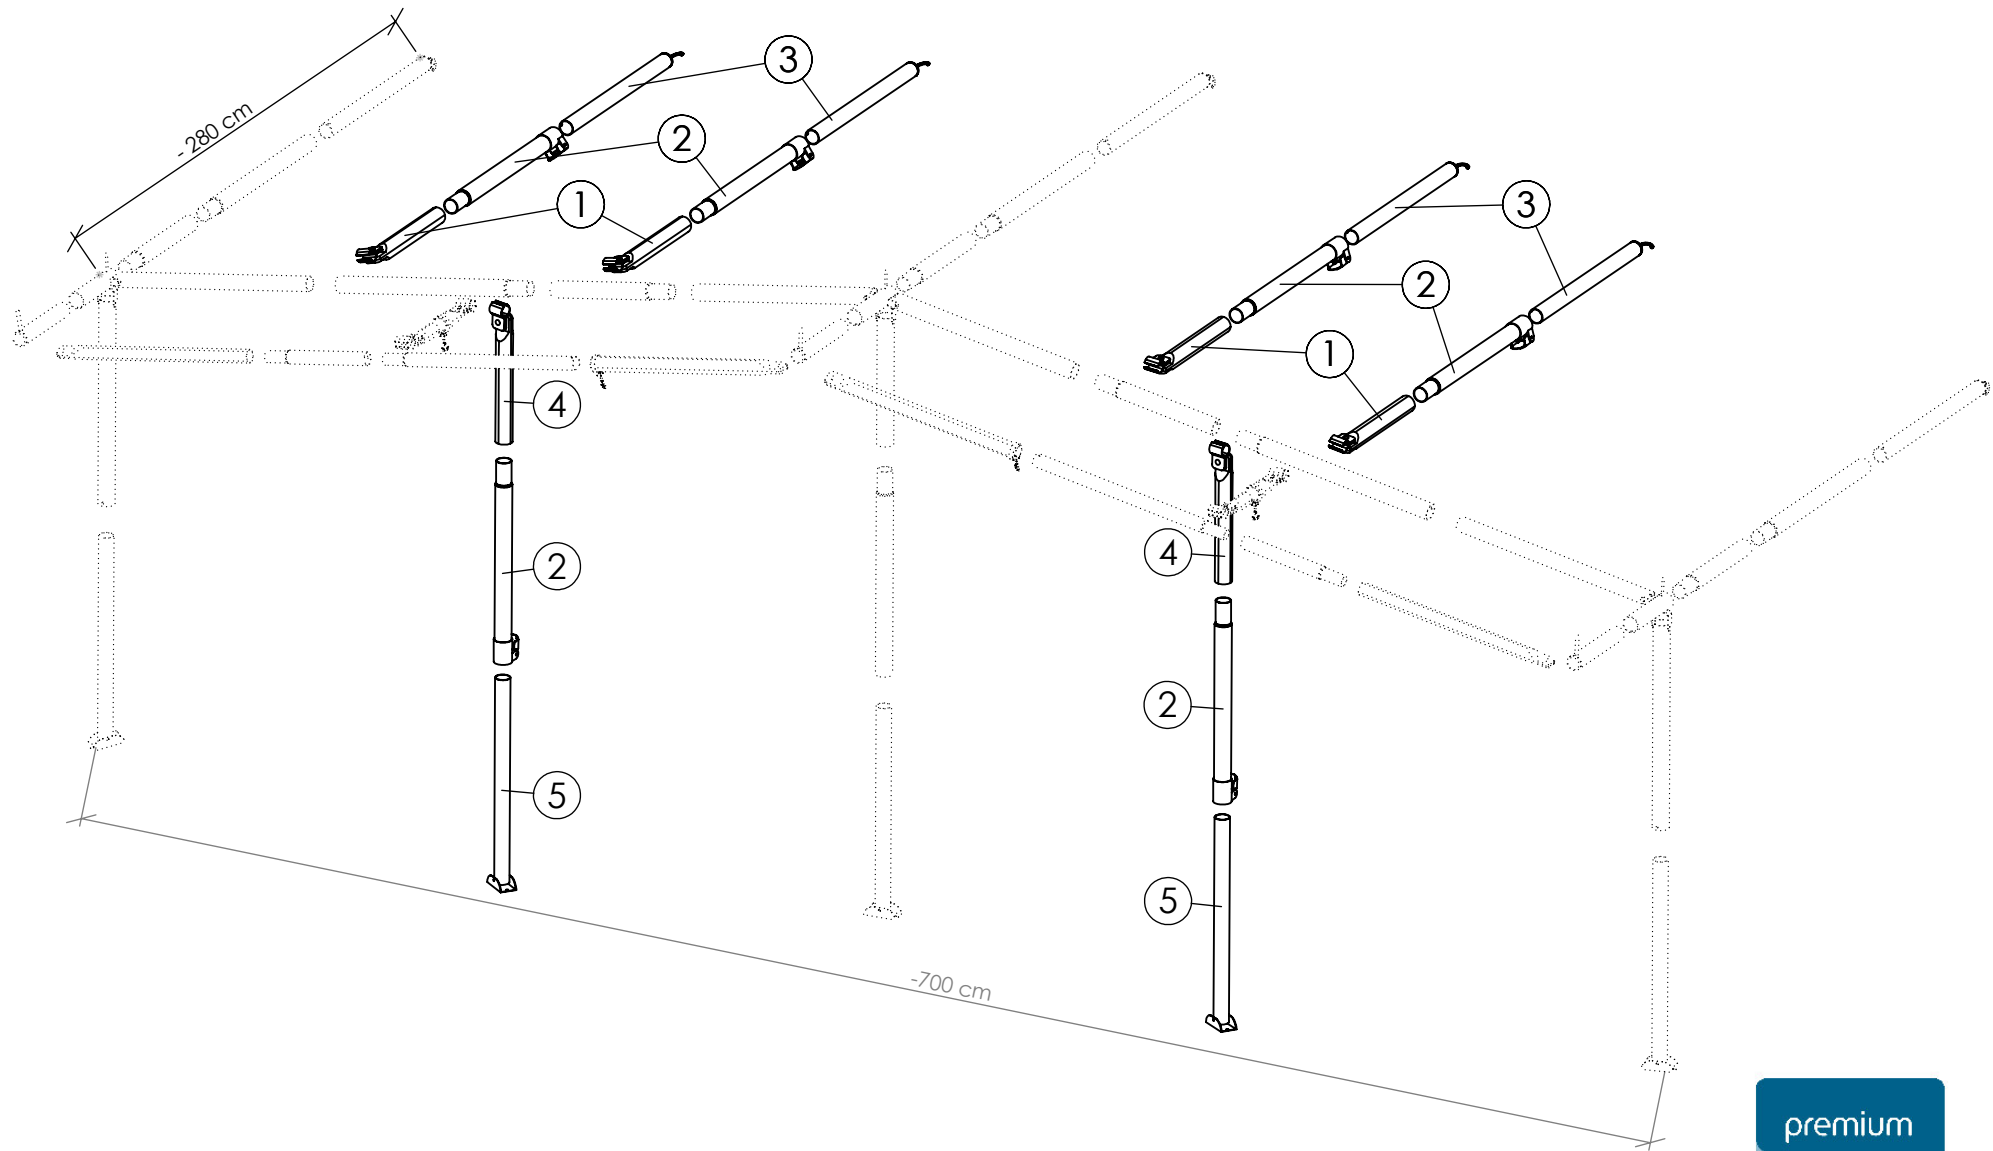

Nr.	Art.-Nr.:	Ø x Länge/ Ø x length	Menge/ qty.
1	572132500501-3	1 x 32 x 1070 mm, 1 x 28 x 910 mm	1
2	572132500502-3	1 x 32 x 1070 mm, 1 x 28 x 910 mm	1
3	572132500503-4	2 x 32 x 120 mm, 1 x 32 x 630 mm	1
4	572132086020-1	32 x 860 mm	3
5	572132107020	32 x 1070 mm	3
6	572128107010-1	28 x 1070 mm	3
7	572128107016-1	28 x 1070 mm	3
8	572132107020-1	32 x 1070 mm	3
9	572132086020-1	32 x 860 mm	2
10	572132056020-1	32 x 560 mm, nur bei Gr. 15-17	2

Zubehör/accessory	Menge/qty.
	3
	6
	11
	3

Zubehör/accessory	Menge/qty.
	1

CC 32 Grundgerüst

Stahl 32 x 1,5/ 28 x 1 mm

Güsto 2000

Art.-Nr.: 570432113501-10

SIGNATURE: 13.05.15, Schw.

CC Erg.-Satz Gr. 05-17

Stahl 32 x 1,5 / 28 x 1 mm

Güsto 2001

Art.-Nr: 570432500500

SIGNATURE: 18.12.12, Schw.

Nr.	Art.-Nr.:	∅ x Länge, ∅ x length	Menge/qty.	Zubehör/accessory	Menge/qty.
1	572132080024	32 x 800 mm	4		4
2	572132107020-1	32 x 1070 mm	6		8
3	572128107010-1	28 x 1070 mm	4	 ∅ 32/28 mm	6
4	572132067024	32 x 670 mm	2	 ∅ 32 mm	6
5	572128107016-1	28 x 1070 mm	2		

Nr.	Art.-Nr.:	Ø x Länge, Ø x length	Menge/qty.
1	572128020032	28 x 200 mm	3
2	572128107026	28 x 1070 mm	2
3	572125107020-1	25 x 1070 mm	4
4	572125067024	25 x 670 mm	2
5	572122016026	22 x 160 mm	2
6	572119016024	19 x 160 mm	2