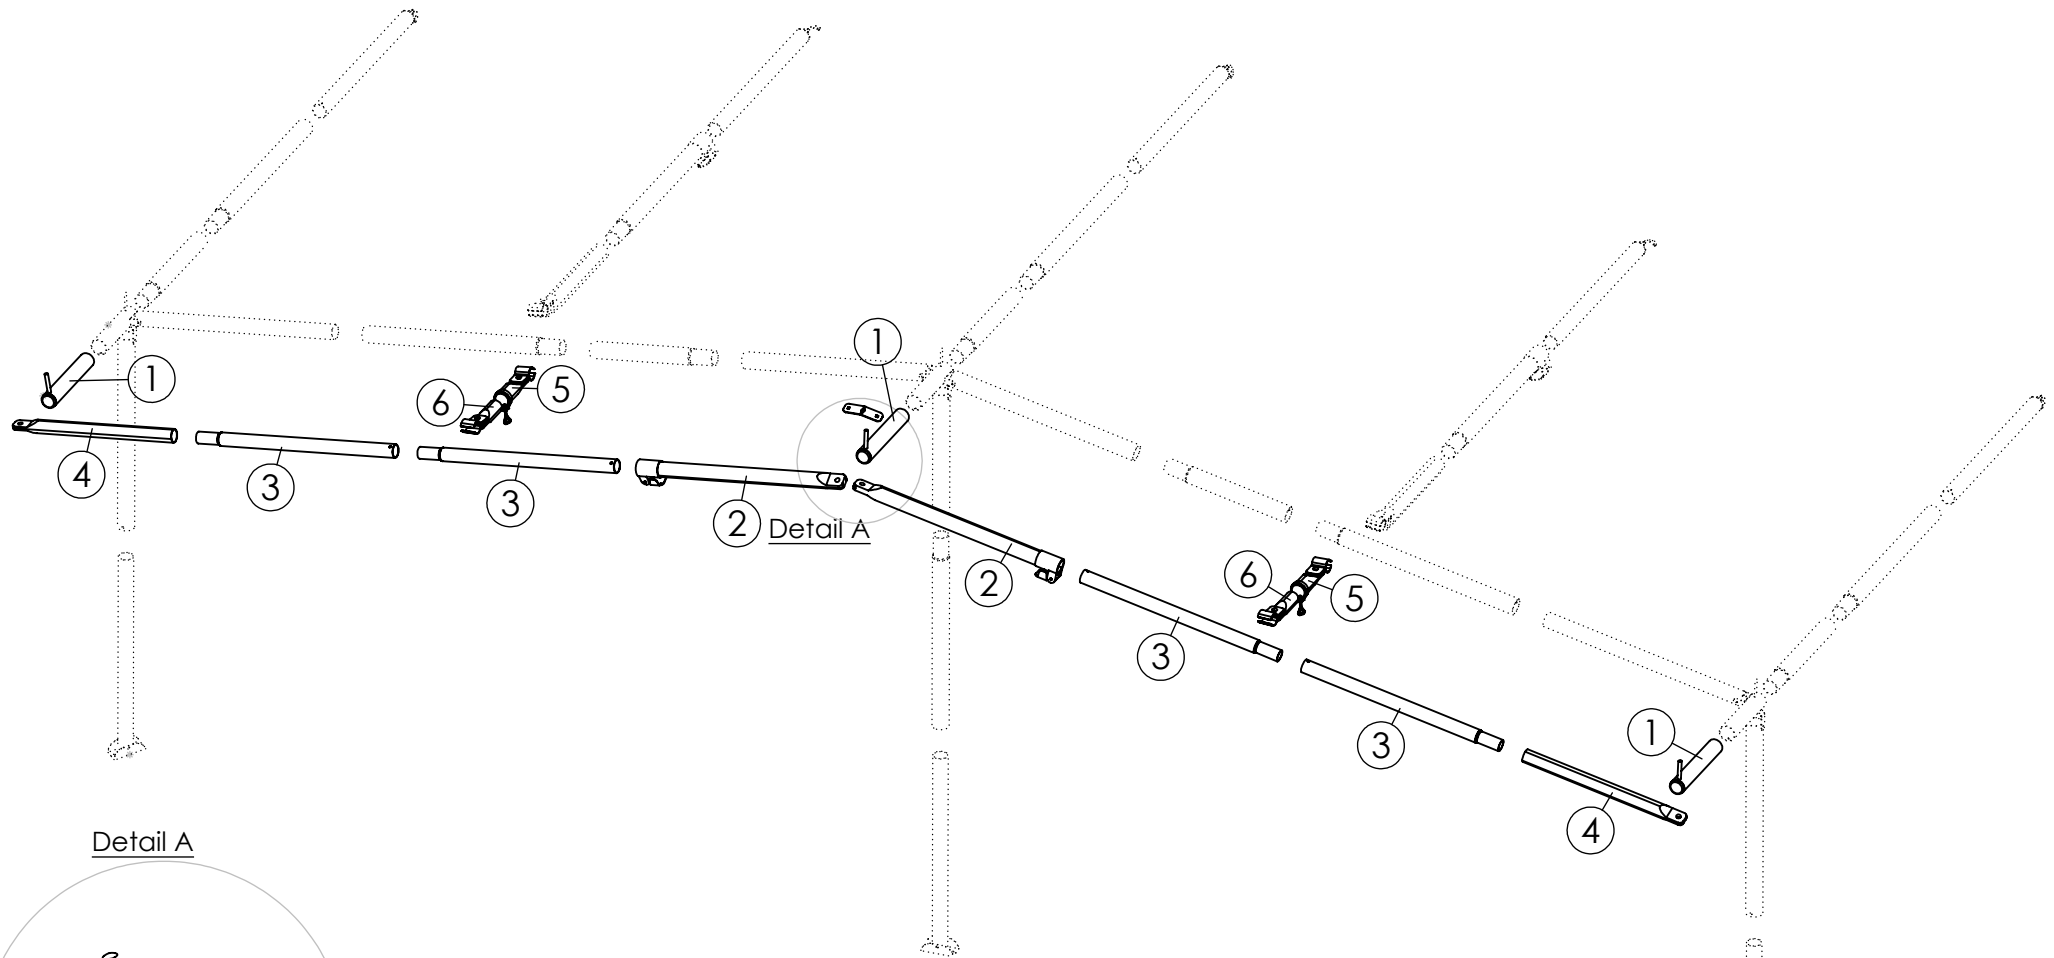

Diese Gerüstskizze bildet ausschließlich den Lieferumfang des Basismodells ab. Eventuelle Tiefenveränderungen des Zeltgerüsts werden durch Einsatz zusätzlicher Zwischenstücke mit Verjüngung vorgenommen. Diese müssen in jede Stange, die vom Wohnwagen zur Zeltvorderwand verläuft, eingebaut werden. In der Skizze sind sie aber nicht eingezeichnet. Bitte beachten Sie entsprechende Hinweise auf den Gerüstkartons in Form eines Etiketts mit der Aufschrift „inkl. Verlängerungen für geänderte Zelttiefe“. In diesem Karton befinden sich dann die entsprechenden Stangen.

Nr.	Art.-Nr.:	∅ x Länge/ ∅ x length	Menge/ qty.
1	572132500501-3	1 x 32 x 1070 mm, 1 x 28 x 910 mm	1
2	572132500502-3	1 x 32 x 1070 mm, 1 x 28 x 910 mm	1
3	572132500503-4	2 x 32 x 120 mm, 1 x 32 x 630 mm	1
4	572132086020-1	32 x 860 mm	5
5	572132107020-1	32 x 1070 mm	6
6	572128107012-2	28 x 1070 mm	3
7	572128107012-1	28 x 1070 mm	3

Zubehör/accessory	Menge/qty.
	4
	8
 ∅ 32/28 mm	6
 ∅ 32 mm	6

CC Erg.-Satz Gr. 05-17

Stahl 32 x 1,5 / 28 x 1 mm

Güsto 2001

Art.-Nr: 570432500500

SIGNATURE: 12.03.24, Schw.

Detail A

Nr.	Art.-Nr.:	Ø x Länge, Ø x length	Menge/qty.
1	572128020032	28 x 200 mm	3
2	572128107026	28 x 1070 mm	2
3	572125107020-1	25 x 1070 mm	4
4	572125064026	25 x 640 mm	2
5	572122016026	22 x 160 mm	2
6	572119016024	19 x 160 mm	2

Zubehör/accessory	Menge/qty.
 Ø 28/25 mm	2
 Ø 22 mm	2
 Ø 32 mm	2
 Ø 25/22 mm	2
	1
 	2

CC Erg.-Satz Pro

ST 28 x 1/25 x 1 mm

Güsto 2004

Art.-Nr.: 570432500001

SIGNATURE: 17.09.24, Schw.