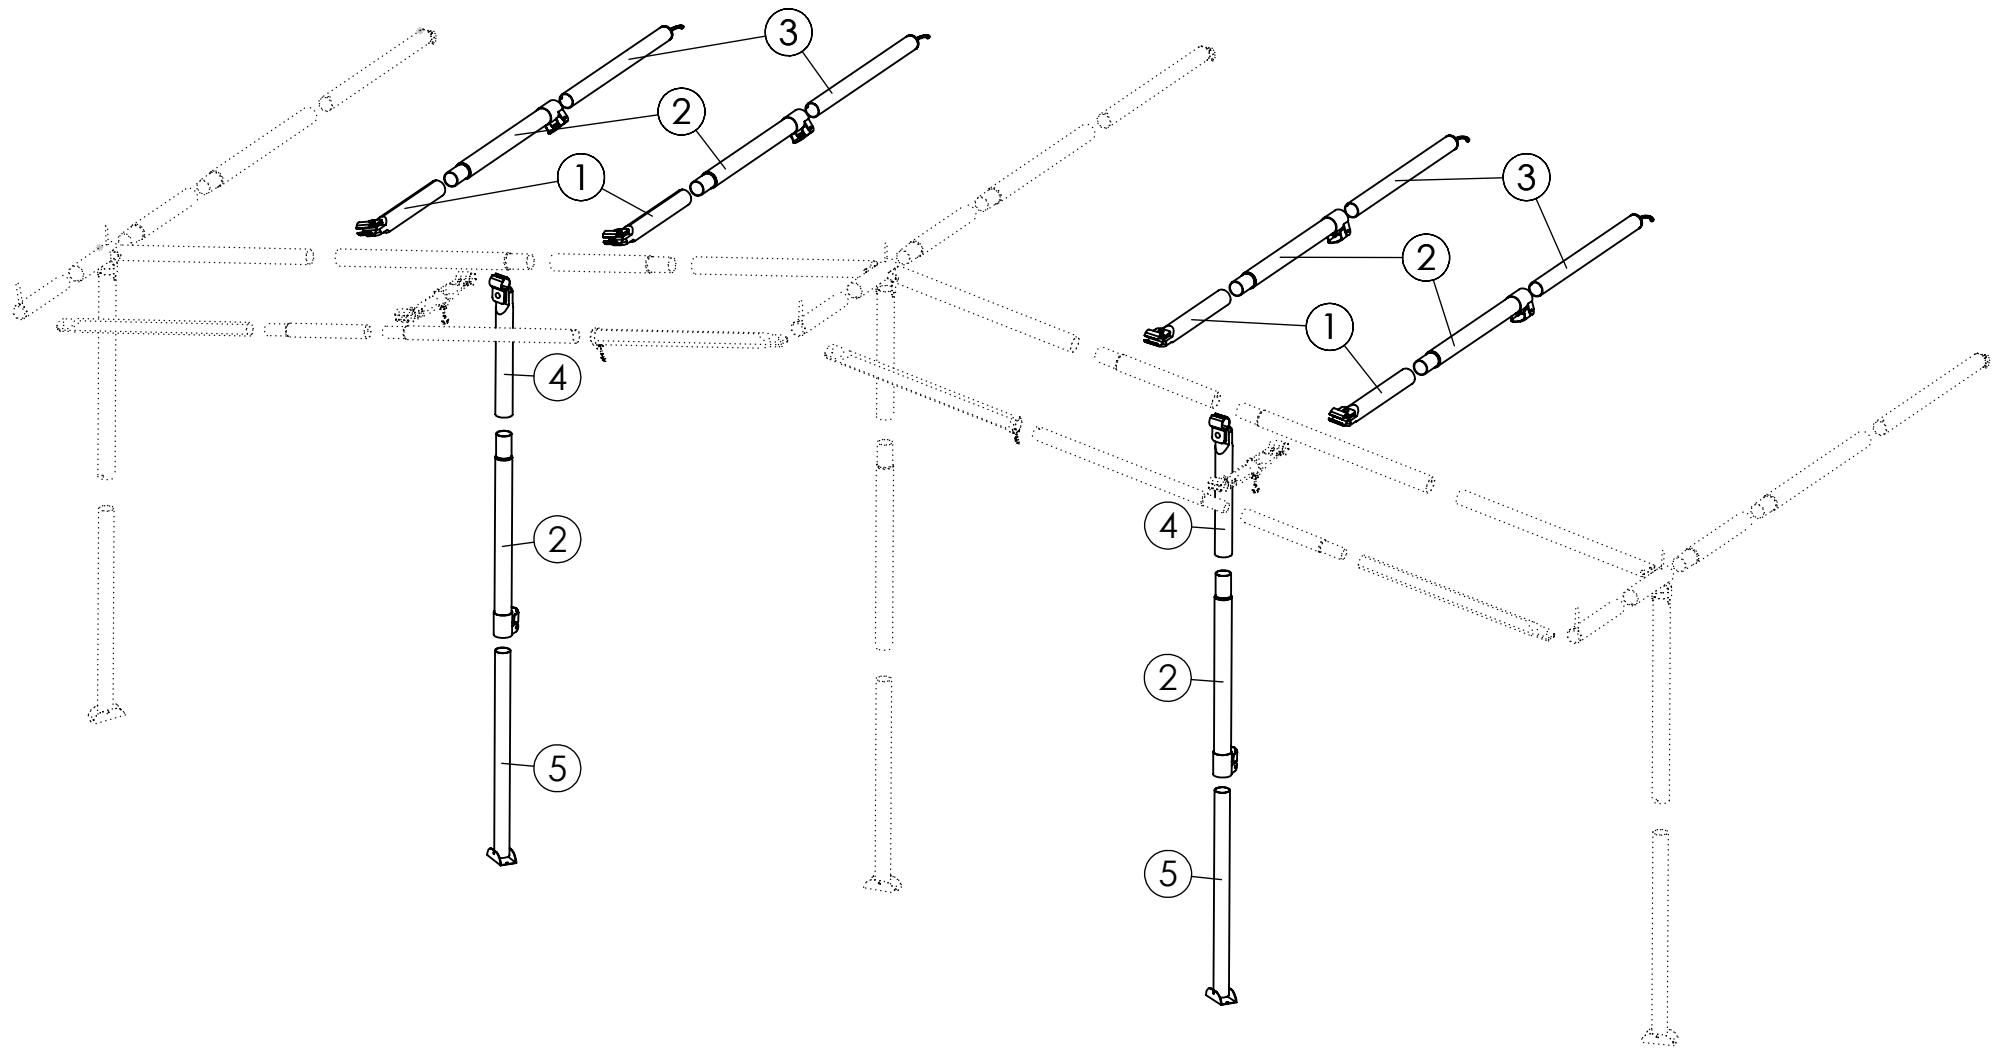

Diese Gerüstskizze bildet ausschließlich den Lieferumfang des Basismodells ab. Eventuelle Tiefenveränderungen des Zeltgerüsts werden durch Einsatz zusätzlicher Zwischenstücke mit Verjüngung vorgenommen. Diese müssen in jede Stange, die vom Wohnwagen zur Zeltvorderwand verläuft, eingebaut werden. In der Skizze sind sie aber nicht eingezeichnet. Bitte beachten Sie entsprechende Hinweise auf den Gerüstkartons in Form eines Etiketts mit der Aufschrift „inkl. Verlängerungen für geänderte Zelttiefe“. In diesem Karton befinden sich dann die entsprechenden Stangen.

Zubehör/accessory	Menge/qty.
	3
	6
 ∅ 32/28 mm	11
 ∅ 32 mm	3

Zubehör/accessory	Menge/qty.
	1

CC 32 Grundgerüst

Stahl 32 x 1,5/ 28 x 1 mm

Güsto 2000

Art.-Nr.: 570432113501

SIGNATURE: 12.03.24, Schw.

Nr.	Art.-Nr.:	∅ x Länge, ∅ x length	Menge/qty.
1	572132080024	32 x 800 mm	4
2	572132107020-1	32 x 1070 mm	6
3	572128107012-2	28 x 1070 mm	4
4	572132064024	32 x 640 mm	2
5	572128107012-1	28 x 1070 mm	2

Zubehör/accessory	Menge/qty.
	4
	8
 ∅ 32/28 mm	6
 ∅ 32 mm	6

CC Erg.-Satz Gr. 05-17

Stahl 32 x 1,5 / 28 x 1 mm

Güsto 2001

Art.-Nr: 570432500500

SIGNATURE: 12.03.24, Schw.

Detail A

Nr.	Art.-Nr.:	Ø x Länge, Ø x length	Menge/qty.
1	572128020032	28 x 200 mm	3
2	572128107026	28 x 1070 mm	2
3	572125107020-1	25 x 1070 mm	4
4	572125064026	25 x 640 mm	2
5	572122016026	22 x 160 mm	2
6	572119016024	19 x 160 mm	2

Zubehör/accessory	Menge/qty.
 Ø 28/25 mm	2
 Ø 22 mm	2
 Ø 32 mm	2
 Ø 25/22 mm	2
	1
 	2

CC Erg.-Satz Pro

ST 28 x 1/25 x 1 mm

Güsto 2004

Art.-Nr.: 570432500001

SIGNATURE: 17.09.24, Schw.