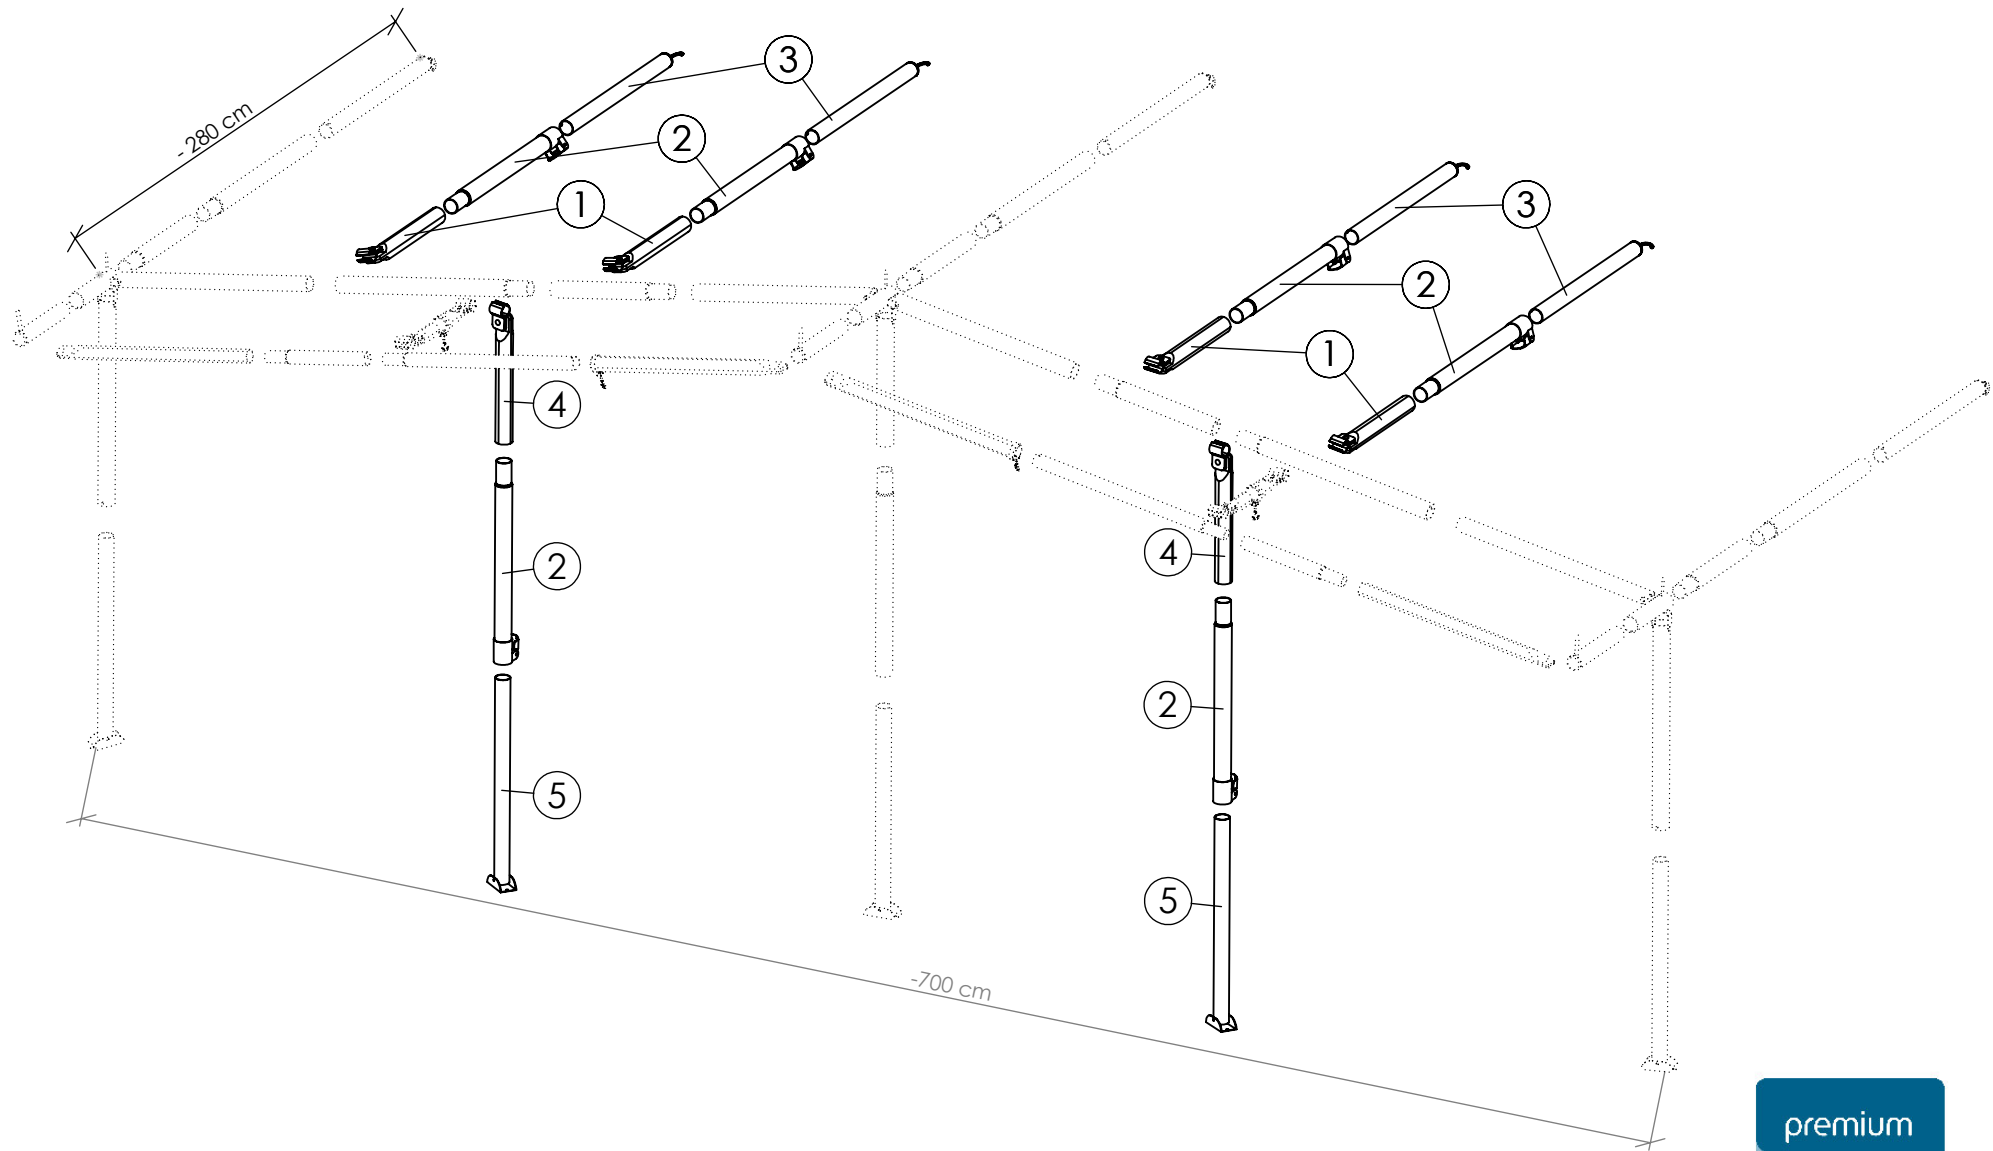

Nr.	Art.-Nr.:	∅ x Länge/ ∅ x length	Menge/ qty.
1	572132500501-3	1 x 32 x 1070 mm, 1 x 28 x 910 mm	1
2	572132500502-3	1 x 32 x 1070 mm, 1 x 28 x 910 mm	1
3	572132500503-4	2 x 32 x 120 mm, 1 x 32 x 630 mm	1
4	572132086020-1	32 x 860 mm	3
5	572132107020	32 x 1070 mm	3
6	572128107010-1	28 x 1070 mm	3
7	572128107016-1	28 x 1070 mm	3
8	572132107020-1	32 x 1070 mm	3
9	572132086020-1	32 x 860 mm	2
10	572132056020-1	32 x 560 mm, nur bei Gr. 15-17	2

Zubehör/accessory	Menge/qty.
	3
	6
	11
	3

Zubehör/accessory	Menge/qty.
	1

CC 32 Grundgerüst

Stahl 32 x 1,5/ 28 x 1 mm

Güsto 2000

Art.-Nr.: 570432113501-10

SIGNATURE: 13.05.15, Schw.

CC Erg.-Satz Gr. 05-17

Stahl 32 x 1,5 / 28 x 1 mm

Güsto 2001

Art.-Nr: 570432500500

SIGNATURE: 18.12.12, Schw.

Nr.	Art.-Nr.:	∅ x Länge, ∅ x length	Menge/qty.	Zubehör/accessory	Menge/qty.
1	572132080024	32 x 800 mm	4		4
2	572132107020-1	32 x 1070 mm	6		8
3	572128107010-1	28 x 1070 mm	4		6
4	572132067024	32 x 670 mm	2		6
5	572128107016-1	28 x 1070 mm	2		

Nr.	Art.-Nr.:	Ø x Länge, Ø x length	Menge/qty.
1	572128020032	28 x 200 mm	3
2	572128107026	28 x 1070 mm	2
3	572125107020-1	25 x 1070 mm	4
4	572125067024	25 x 670 mm	2
5	572122016026	22 x 160 mm	2
6	572119016024	19 x 160 mm	2