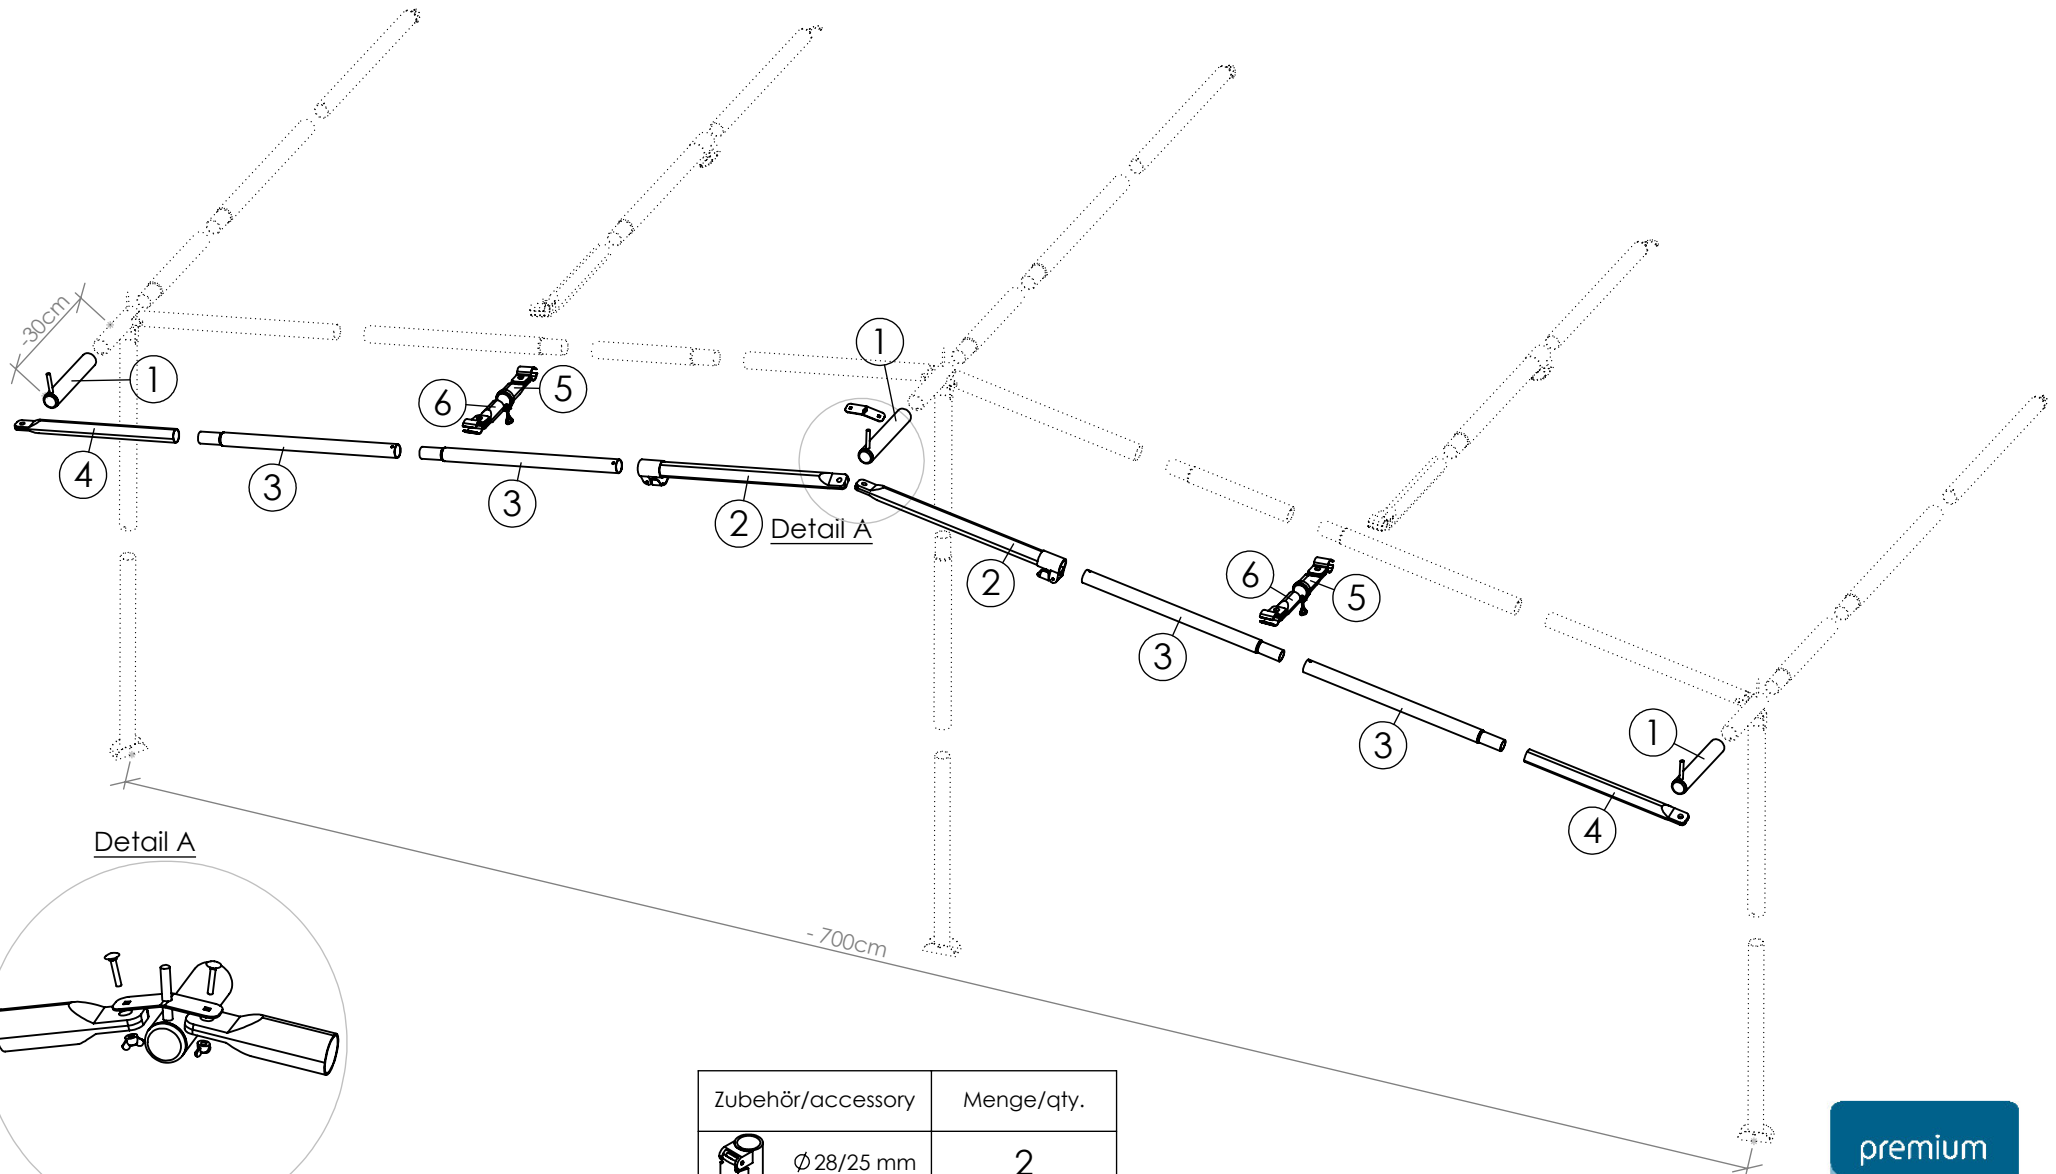

Nr.	Art.-Nr.:	∅ x Länge/ ∅ x length	Menge/ qty.
1	572132500501-3	1 x 32 x 1070 mm, 1 x 28 x 910 mm	1
2	572132500502-3	1 x 32 x 1070 mm, 1 x 28 x 910 mm	1
3	572132500503-4	2 x 32 x 120 mm, 1 x 32 x 630 mm	1
4	572132086020-1	32 x 860 mm	3
5	572132107020	32 x 1070 mm	3
6	572128107010-1	28 x 1070 mm	3
7	572128107016-1	28 x 1070 mm	3
8	572132107020-1	32 x 1070 mm	3
9	572132086020-1	32 x 860 mm	2
10	572132056020-1	32 x 560 mm, nur bei Gr. 15-17	2

Zubehör/accessory	Menge/qty.
	3
	6
	11
	3

Zubehör/accessory	Menge/qty.
	1

CC 32 Grundgerüst

Stahl 32 x 1,5/ 28 x 1 mm

Güsto 2000

Art.-Nr.: 570432113501-10

SIGNATURE: 13.05.15, Schw.

CC Erg.-Satz Gr. 05-17

Stahl 32 x 1,5 / 28 x 1 mm

Güsto 2001

Art.-Nr: 570432500500

SIGNATURE: 18.12.12, Schw.

Nr.	Art.-Nr.:	∅ x Länge, ∅ x length	Menge/qty.	Zubehör/accessory	Menge/qty.
1	572132080024	32 x 800 mm	4		4
2	572132107020-1	32 x 1070 mm	6		8
3	572128107010-1	28 x 1070 mm	4		6
4	572132067024	32 x 670 mm	2		6
5	572128107016-1	28 x 1070 mm	2		

Nr.	Art.-Nr.:	Ø x Länge, Ø x length	Menge/qty.
1	572128020032	28 x 200 mm	3
2	572128107026	28 x 1070 mm	2
3	572125107020-1	25 x 1070 mm	4
4	572125067024	25 x 670 mm	2
5	572122016026	22 x 160 mm	2
6	572119016024	19 x 160 mm	2