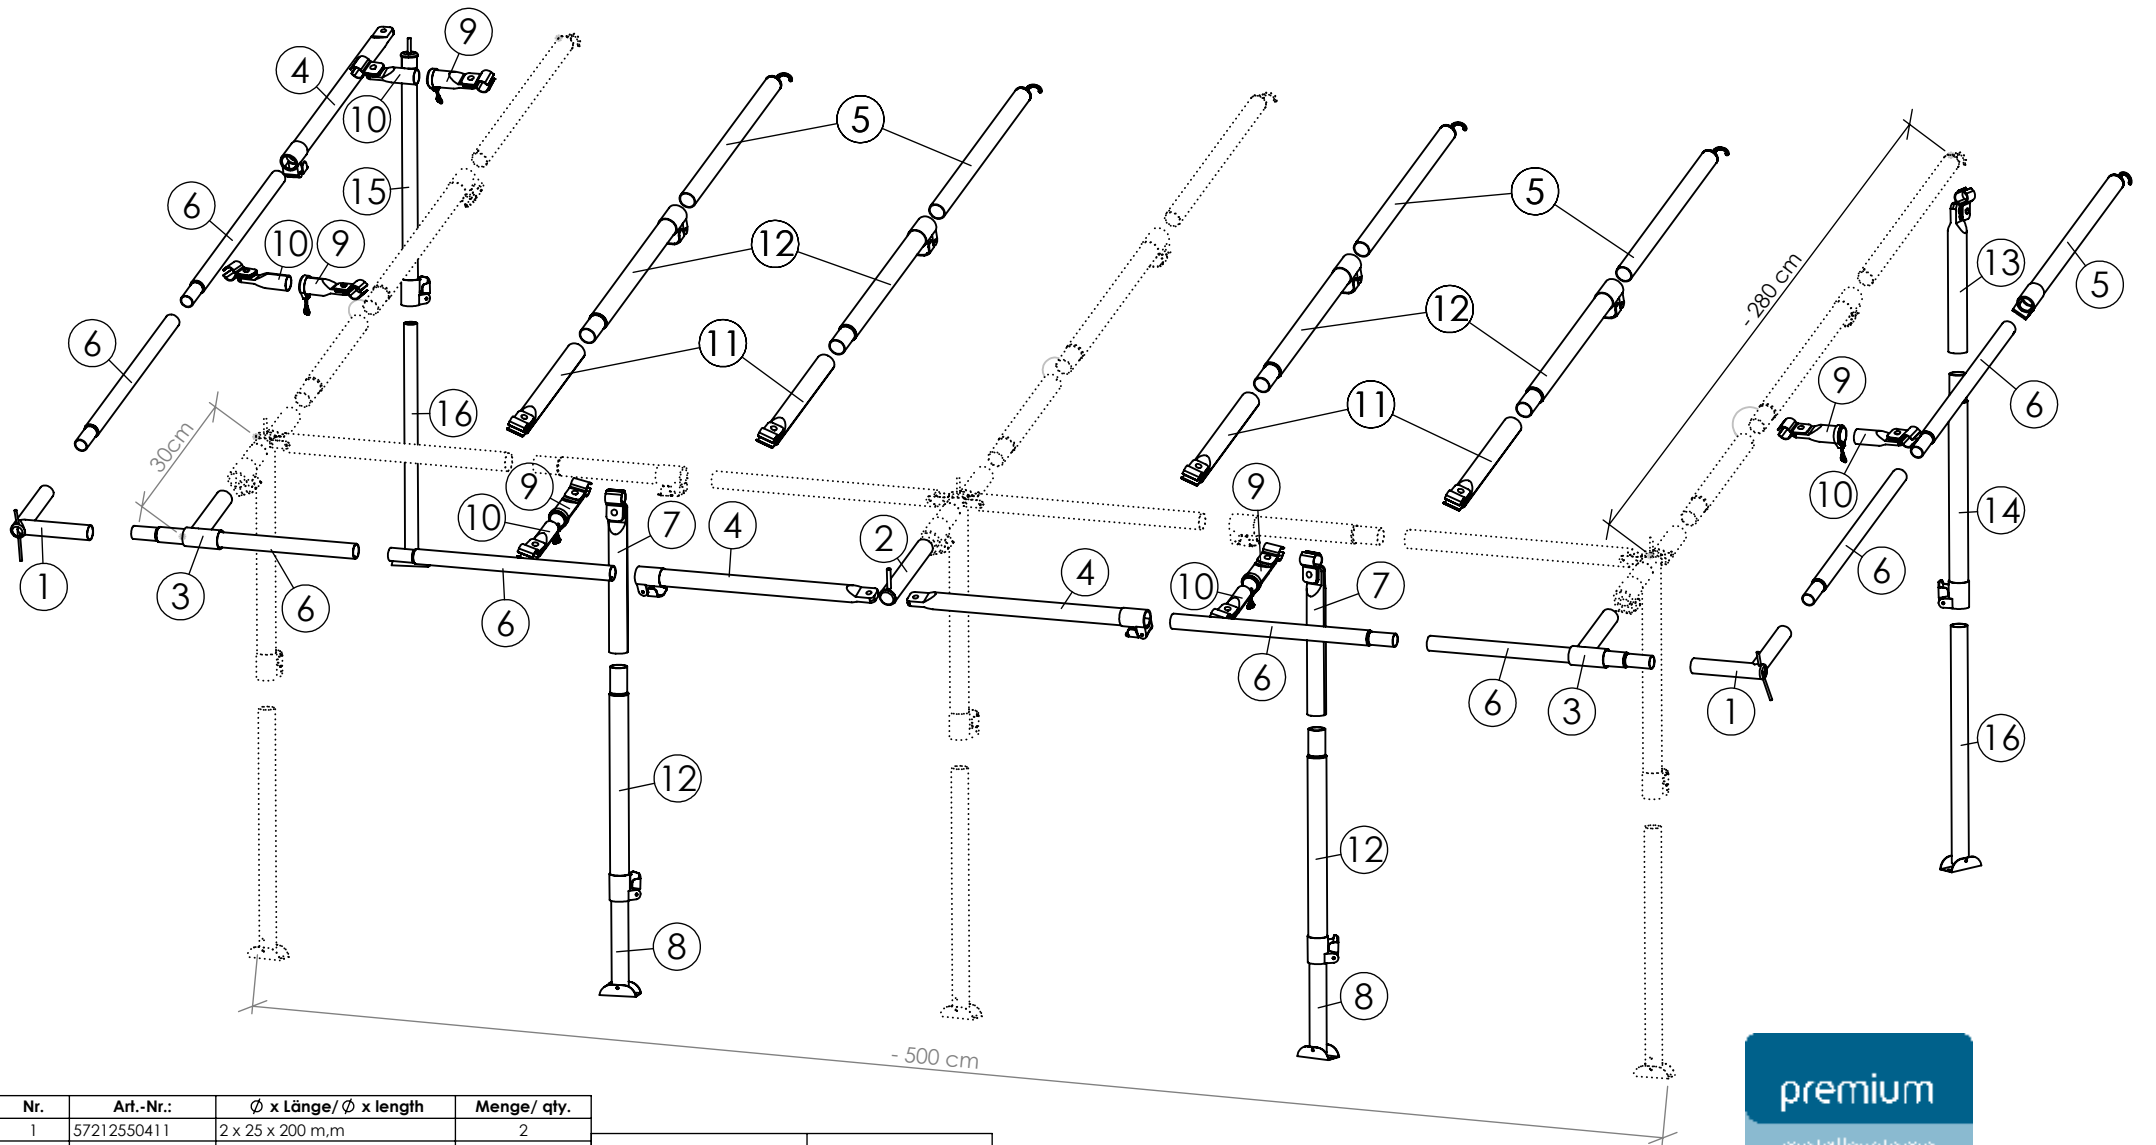

CC 32 Grundgerüst

Stahl 32 x 1,5/ 28 x 1 mm

Güsto 2000

Art.-Nr.: 570432113501-10

SIGNATURE: 15.11.18, Schw.

Nr.	Art.-Nr.:	∅ x Länge/ ∅ x length	Menge/ qty.	Zubehör/accessory	Menge/qty.
1	572132500501-3	1 x 32 x 1070 mm, 1 x 28 x 910 mm	1		3
2	572132500502-3	1 x 32 x 1070 mm, 1 x 28 x 910 mm	1		3
3	572132500503-4	2 x 32 x 120 mm, 1 x 32 x 630 mm	1		6
4	572132086020-1	32 x 860 mm	5		11
5	572132107020-1	32 x 1070 mm	6		3
6	572128107010-1	28 x 1070 mm	3		3
7	572128107016-1	28 x 1070 mm	3		3
8	572132056020-1	32 x 560 mm, nur bei Gr. 15-17	2		3

Zubehör/accessory	Menge/qty.
	1

CC-Erg.-Satz Links/rechts

Stahl 32 x 1,5/ 28 x 1/ 25 x 1 mm

Güsto 2008

Art.-Nr.: 570432500005

SIGNATURE: 15.11.18. Schw.

Nr.	Art.-Nr.:	Ø x Länge/ Ø x length	Menge/ qty.
1	57212550411	2 x 25 x 200 m,m	2
2	572128020032	28 x 200 mm	1
3	572128600040	1 x 28 x 200, 1 x 28 x 60 mm	2
4	572128107026	28 x 1070 mm	3
5	572128107010-1	28 x 1070 mm	5
6	572125107020-1	25 x 1070 mm	8
7	572132067024	32 x 670 mm	2
8	572128107016-1	28 x 1070 mm	2
9	572122016026	22 x 160 mm	5
10	572119016024	19 x 160 mm	5
11	572132080024	32 x 800 mm	4
12	572132107020-1	32 x 1070 mm	6
13	572128067024	28 x 670 mm	1
14	572128107020-1	28 x 1070 mm	1
15	572128107010	28 x 1070 mm	1
16	572125107012-1	25 x 1070 mm	2

Zubehör/accessory	Menge/quantity
	5
	10
 Ø 32/28	6
 Ø 28/25	6
 Ø 22 mm	5

Zubehör/accessory	Menge/quantity
 Ø 32 mm	11
 Ø 25/28 mm	6
	1
 	2