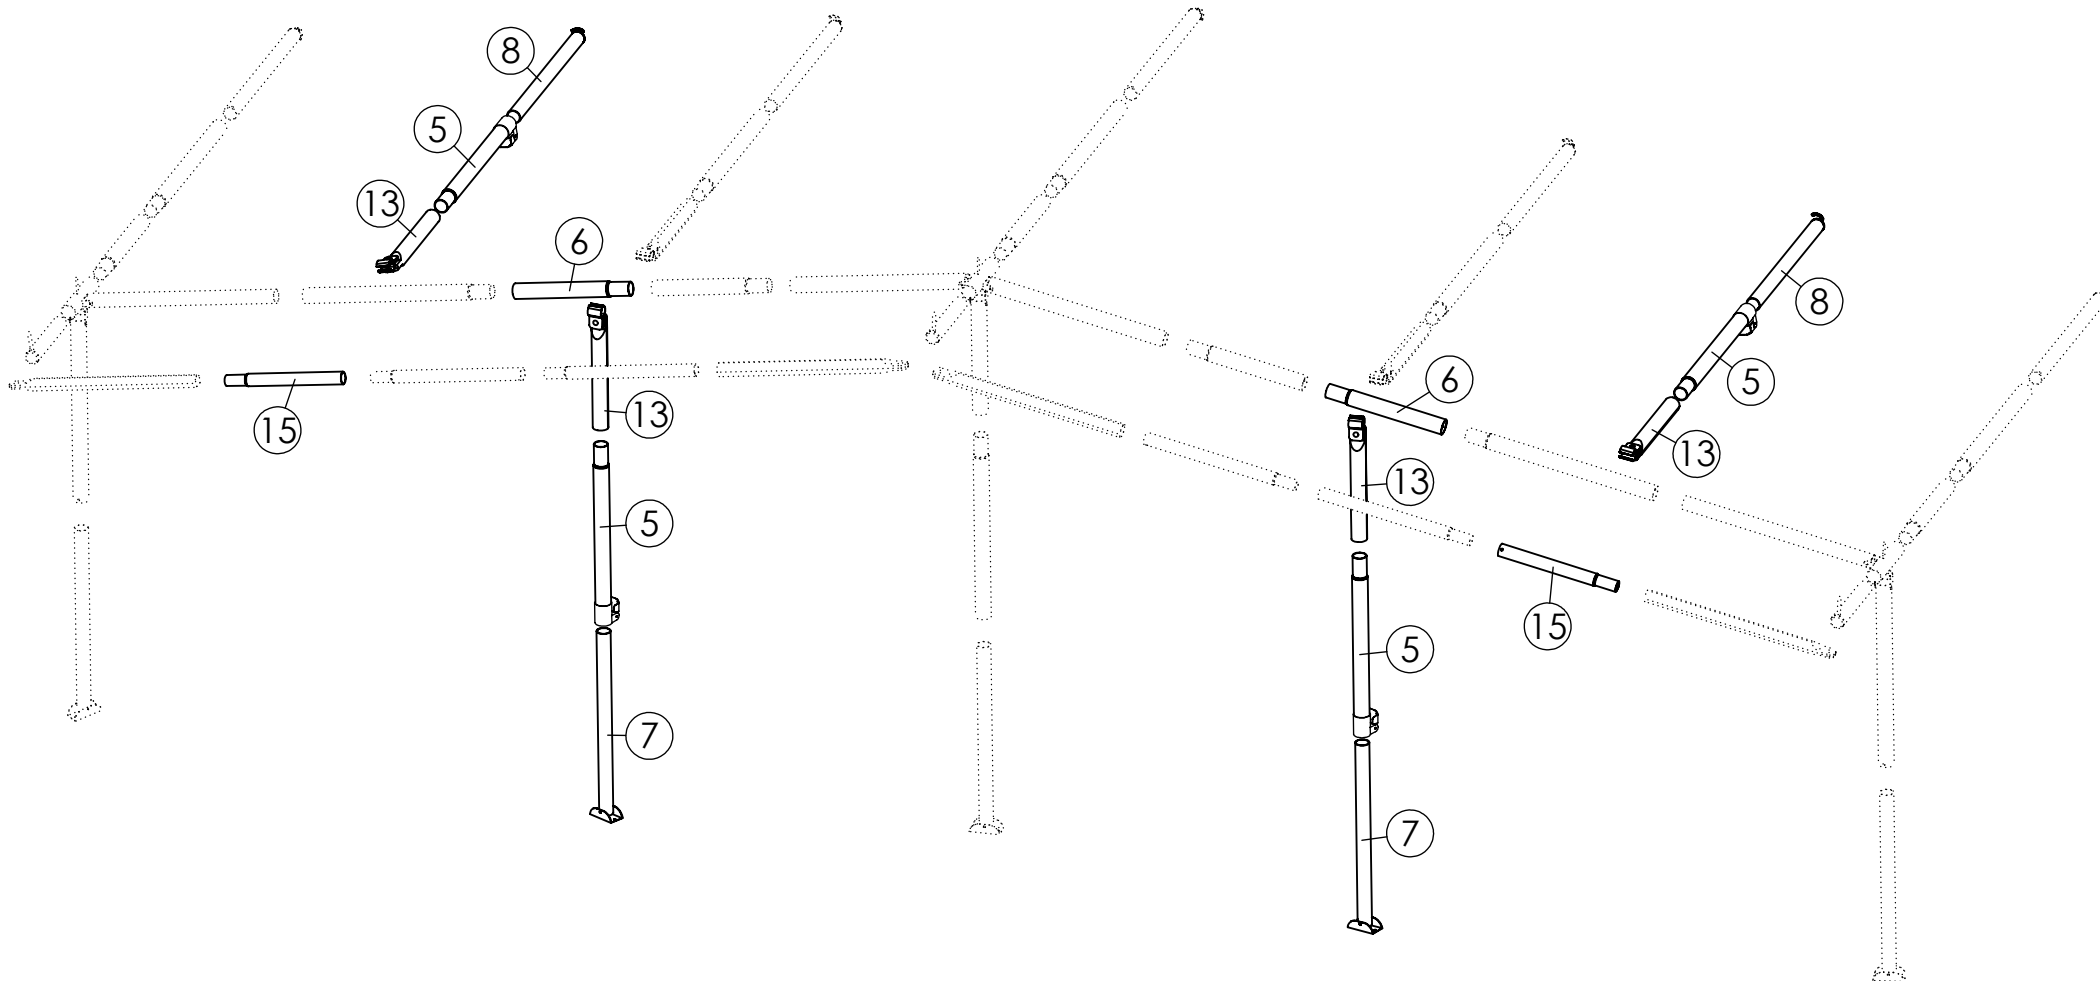

Stäbe (6) (11) nach Bedarf einfügen!

Nr.	Art.-Nr.:	Ø x Länge, Ø x length	Menge/qty.
1	572132500411-1	1 x 32 x 1070 mm, 1 x 28 x 1070 mm	1
2	572132500412-1	1 x 32 x 1070 mm, 1 x 28 x 1070 mm	1
3	572132500413-1	2 x 32 x 1070 mm, 1 x 32 x 630 mm	1
4	572132086020-1	32 x 860 mm	3
5	572132107020-1	32 x 1070 mm	10
6	572132066020-1	32 x 660 mm	2
7	572128091012-1	28 x 910 mm m.BF	2
8	572128107012-2	28 x 1070 mm m. HK	5
9	572128107012-1	28 x 1070 mm m. BF	3
10	572125107026	25 x 1070 mm	2
11	572122086020-1	22 x 860 mm	4
12	572122107026	22 x 1070 mm	2
13	572132080024	32 x 800 mm	4
14	572128020032	28 x 200 mm	3

Zubehör/accessory	Menge/qty.
	5
	10
 Ø 32/28 mm	15
 Ø 25/22 mm	2
	4

Zubehör/accessory	Menge/qty.
	1

# Komfort 32 Gr. 05-17

Stahl 32 x 1,5/ 28 x 1 mm/ 25 x 1 mm

Güsto 2015

Art.-Nr.: 570432123501

SIGNATURE: 14.11.24, Schw.

# Komfort Erg.-Satz 32

Stahl 32 x 1,5/ 28 x 1/ 22 x 1 mm

Güsto 2016

Art.-Nr.: 570432500008

SIGNATURE: 14.11.24, Schw.

Nr.	Art.-Nr.:	∅ x Länge, ∅ x length	Menge/qty.	Zubehör/accessory	Menge/quantity
5	572132107020-1	32 x 1070 mm	4		2
6	572132066020-1	32 x 660 mm	2		4
7	572128091012-1	28 x 910 mm m. BF	2		4
8	572128107012-2	28 x 1070 mm m. HK	2		4
13	572132080024	32 x 800 mm	4		4
15	572122066020-1	22 x 660 mm	2		4