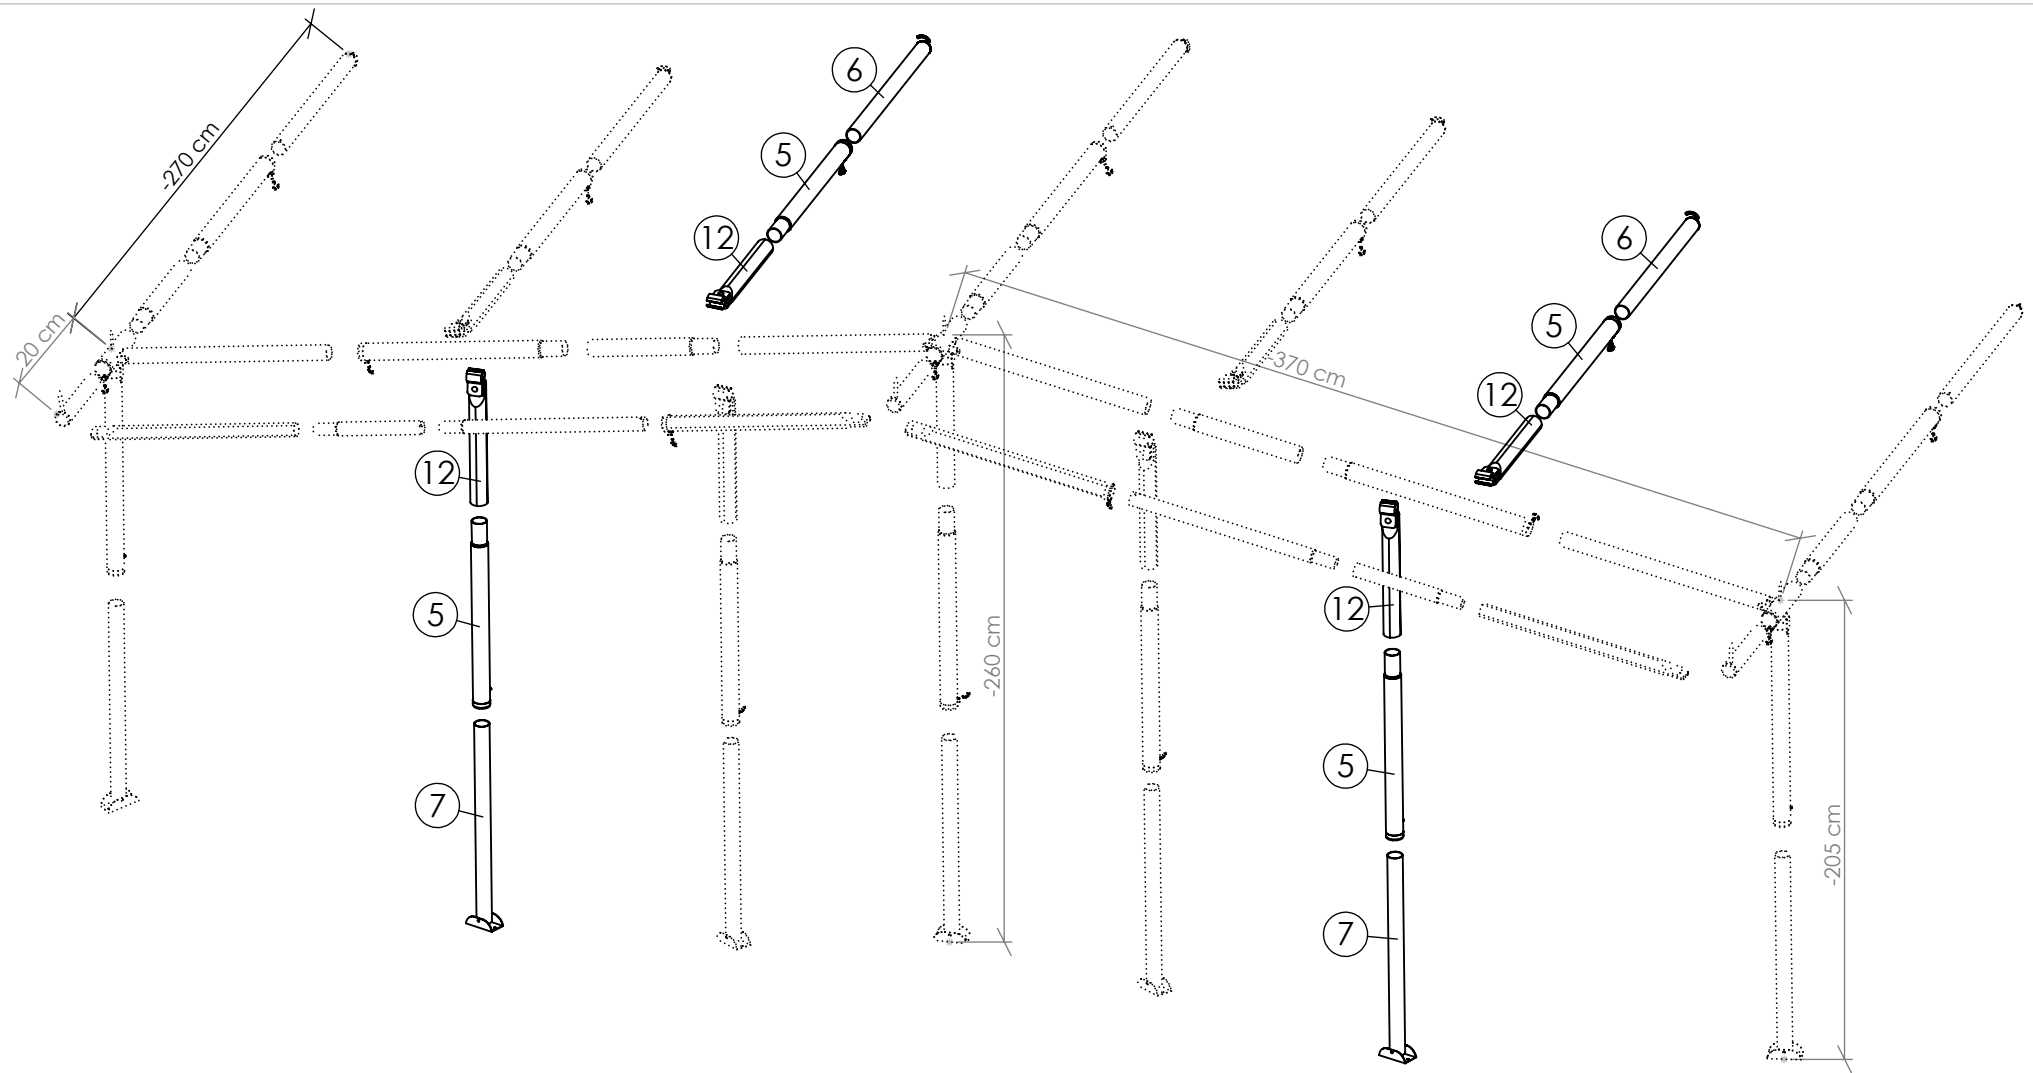

Nr.	Art.-Nr.:	∅ x Länge, ∅ x length	Menge/qty.
1	572125500211	1 x 25 x 1040 mm, 1 x 22 x 1070 mm	1
2	572125500212	1 x 25 x 1040 mm, 1 x 22 x 1070 mm	1
3	572125500213-1	2 x 25 x 1070 mm, 1 x 25 x 670 mm	1
4	572125066020-1	25 x 660 mm	5
5	572125107020-1	25 x 1070 mm	10
6	572122107010-1	22 x 1070 mm	5
7	572122107012-1	22 x 1070 mm	5
8	572122020032	22 x 200 mm	3
9	572122107026	22 x 1070 mm	2
10	572119107020	19 x 1070 mm	2
11	572119107024	19 x 1070 mm	2
12	572125071026	25 x 710 mm	4
13	572119076020-1	19 x 760 mm	2

Zubehör/accessory	Menge/qty.
	5
	10
 ∅ 25 mm	15
 ∅ 22 mm	2
	4

Zubehör/accessory	Menge/qty.
	1

Komfort 25 Gr. 05-17

Stahl 25 x 1/ 22 x 1 mm

Güsto 2020

Art.-Nr.: 570425123501

SIGNATURE: 21.06.13, Schw.

Komfort Erg.-Satz 25 Gr. 18-22

Stahl 25 x 1 / 22 x 1 mm

Güsto 2021

Art.-Nr.: 570425510002

SIGNATURE: 19.12.12, Schw.

Nr.	Art.-Nr.:	∅ x Länge, ∅ x length	Menge/qty.
5	572125107020-1	25 x 1070 mm	4
6	572122107010-1	22 x 1070 mm	2
7	572122107012-1	22 x 1070 mm	2
12	572125071026	25 x 710 mm	4