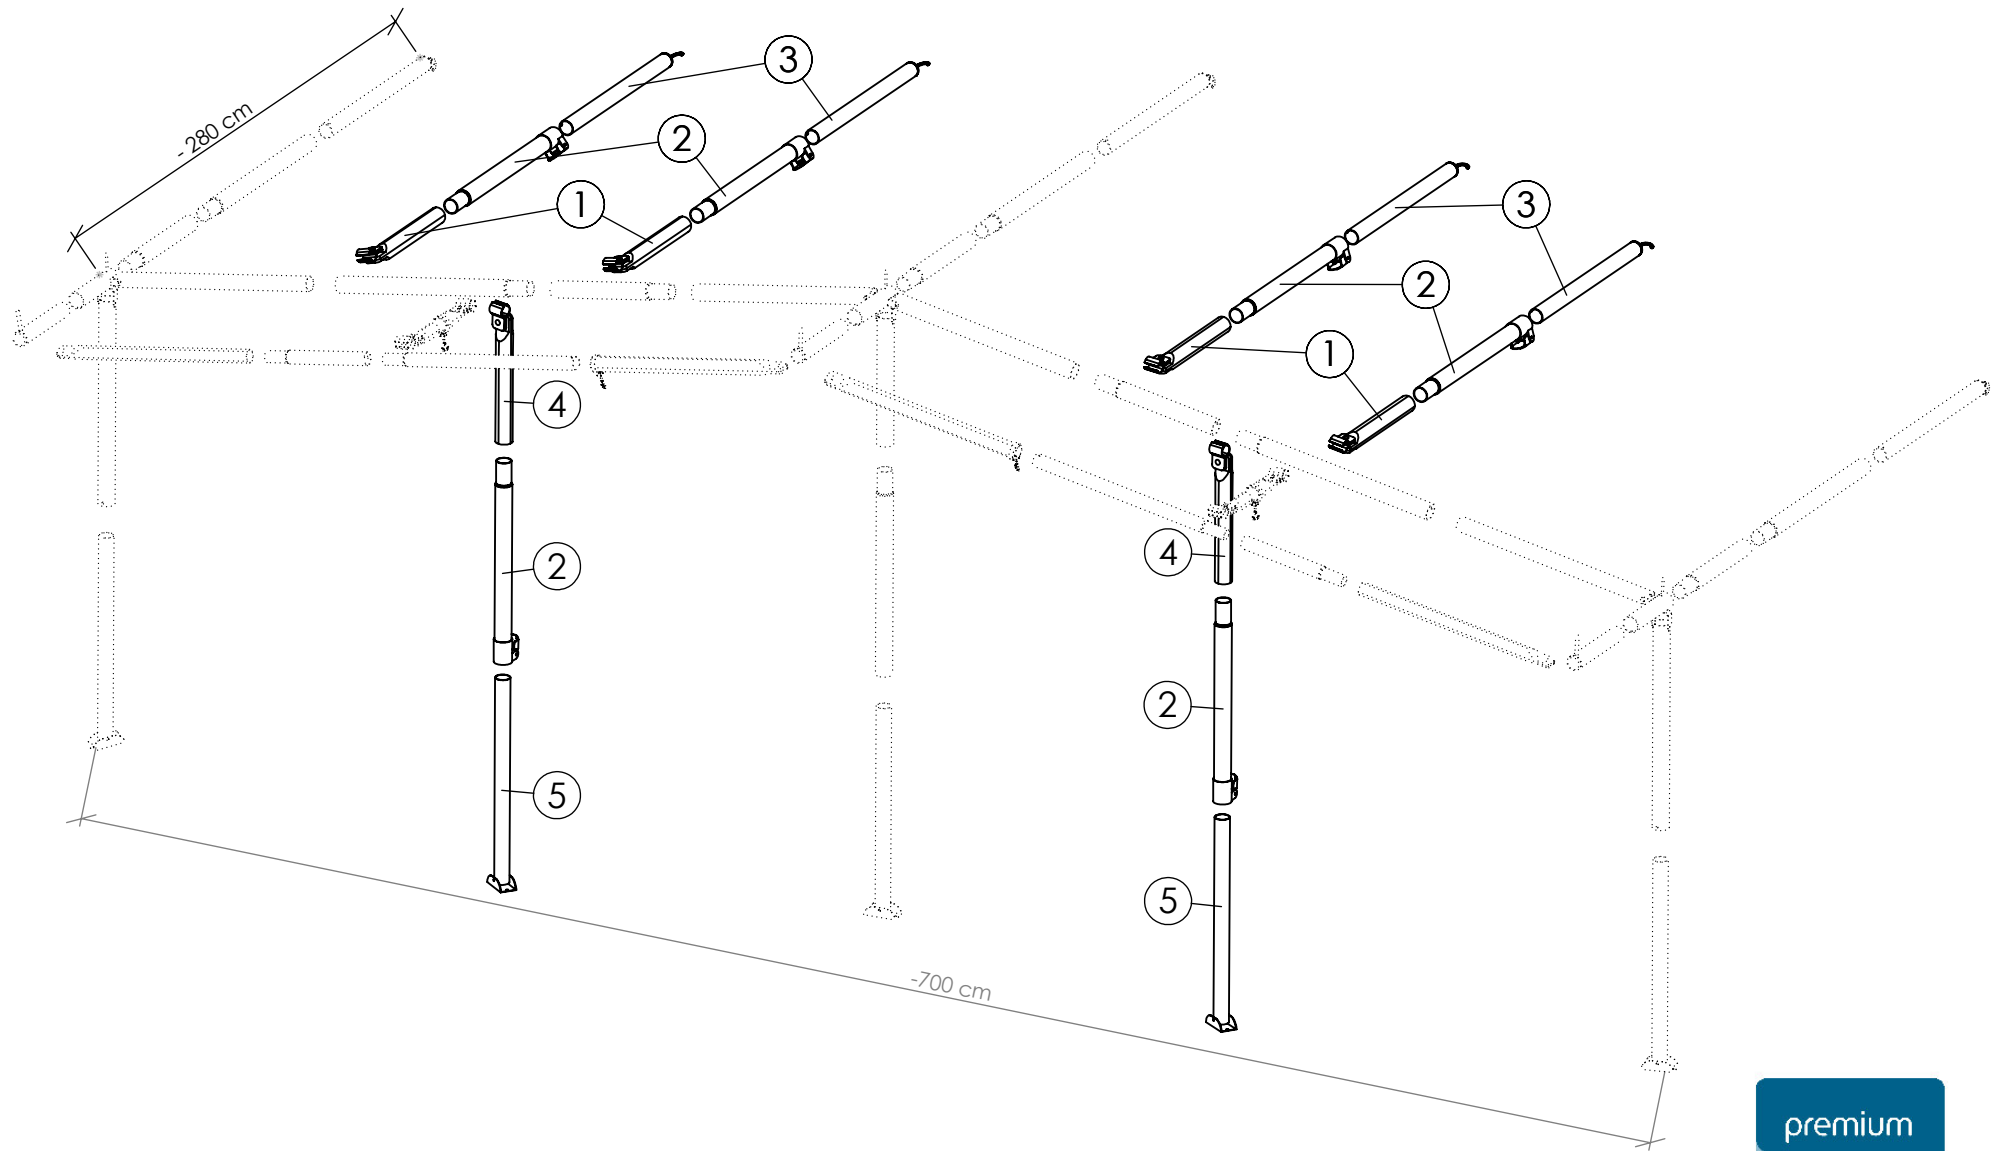

Nr.	Art.-Nr.:	Ø x Länge/ Ø x length	Menge/ qty.
1	572132500501-3	1 x 32 x 1070 mm, 1 x 28 x 910 mm	1
2	572132500502-3	1 x 32 x 1070 mm, 1 x 28 x 910 mm	1
3	572132500503-4	2 x 32 x 120 mm, 1 x 32 x 630 mm	1
4	572132086020-1	32 x 860 mm	3
5	572132107020	32 x 1070 mm	3
6	572128107010-1	28 x 1070 mm	3
7	572128107016-1	28 x 1070 mm	3
8	572132107020-1	32 x 1070 mm	3
9	572132086020-1	32 x 860 mm	2
10	572132056020-1	32 x 560 mm, nur bei Gr. 15-17	2

Zubehör/accessory	Menge/qty.
	3
	6
Ø 32/28 mm	11
Ø 32 mm	3

Zubehör/accessory	Menge/qty.
	1

CC 32 Grundgerüst

Stahl 32 x 1,5/ 28 x 1 mm

Güsto 2000

Art.-Nr.: 570432113501-10

SIGNATURE: 13.05.15, Schw.

CC Erg.-Satz Gr. 05-17

Stahl 32 x 1,5 / 28 x 1 mm

Güsto 2001

Art.-Nr: 570432500500

SIGNATURE: 18.12.12, Schw.

Nr.	Art.-Nr.:	∅ x Länge, ∅ x length	Menge/qty.	Zubehör/accessory	Menge/qty.
1	572132080024	32 x 800 mm	4		4
2	572132107020-1	32 x 1070 mm	6		8
3	572128107010-1	28 x 1070 mm	4		6
4	572132067024	32 x 670 mm	2		6
5	572128107016-1	28 x 1070 mm	2		

Nr.	Art.-Nr.:	Ø x Länge, Ø x length	Menge/qty.
1	572128020032	28 x 200 mm	3
2	572128107026	28 x 1070 mm	2
3	572125107020-1	25 x 1070 mm	4
4	572125067024	25 x 670 mm	2
5	572122016026	22 x 160 mm	2
6	572119016024	19 x 160 mm	2