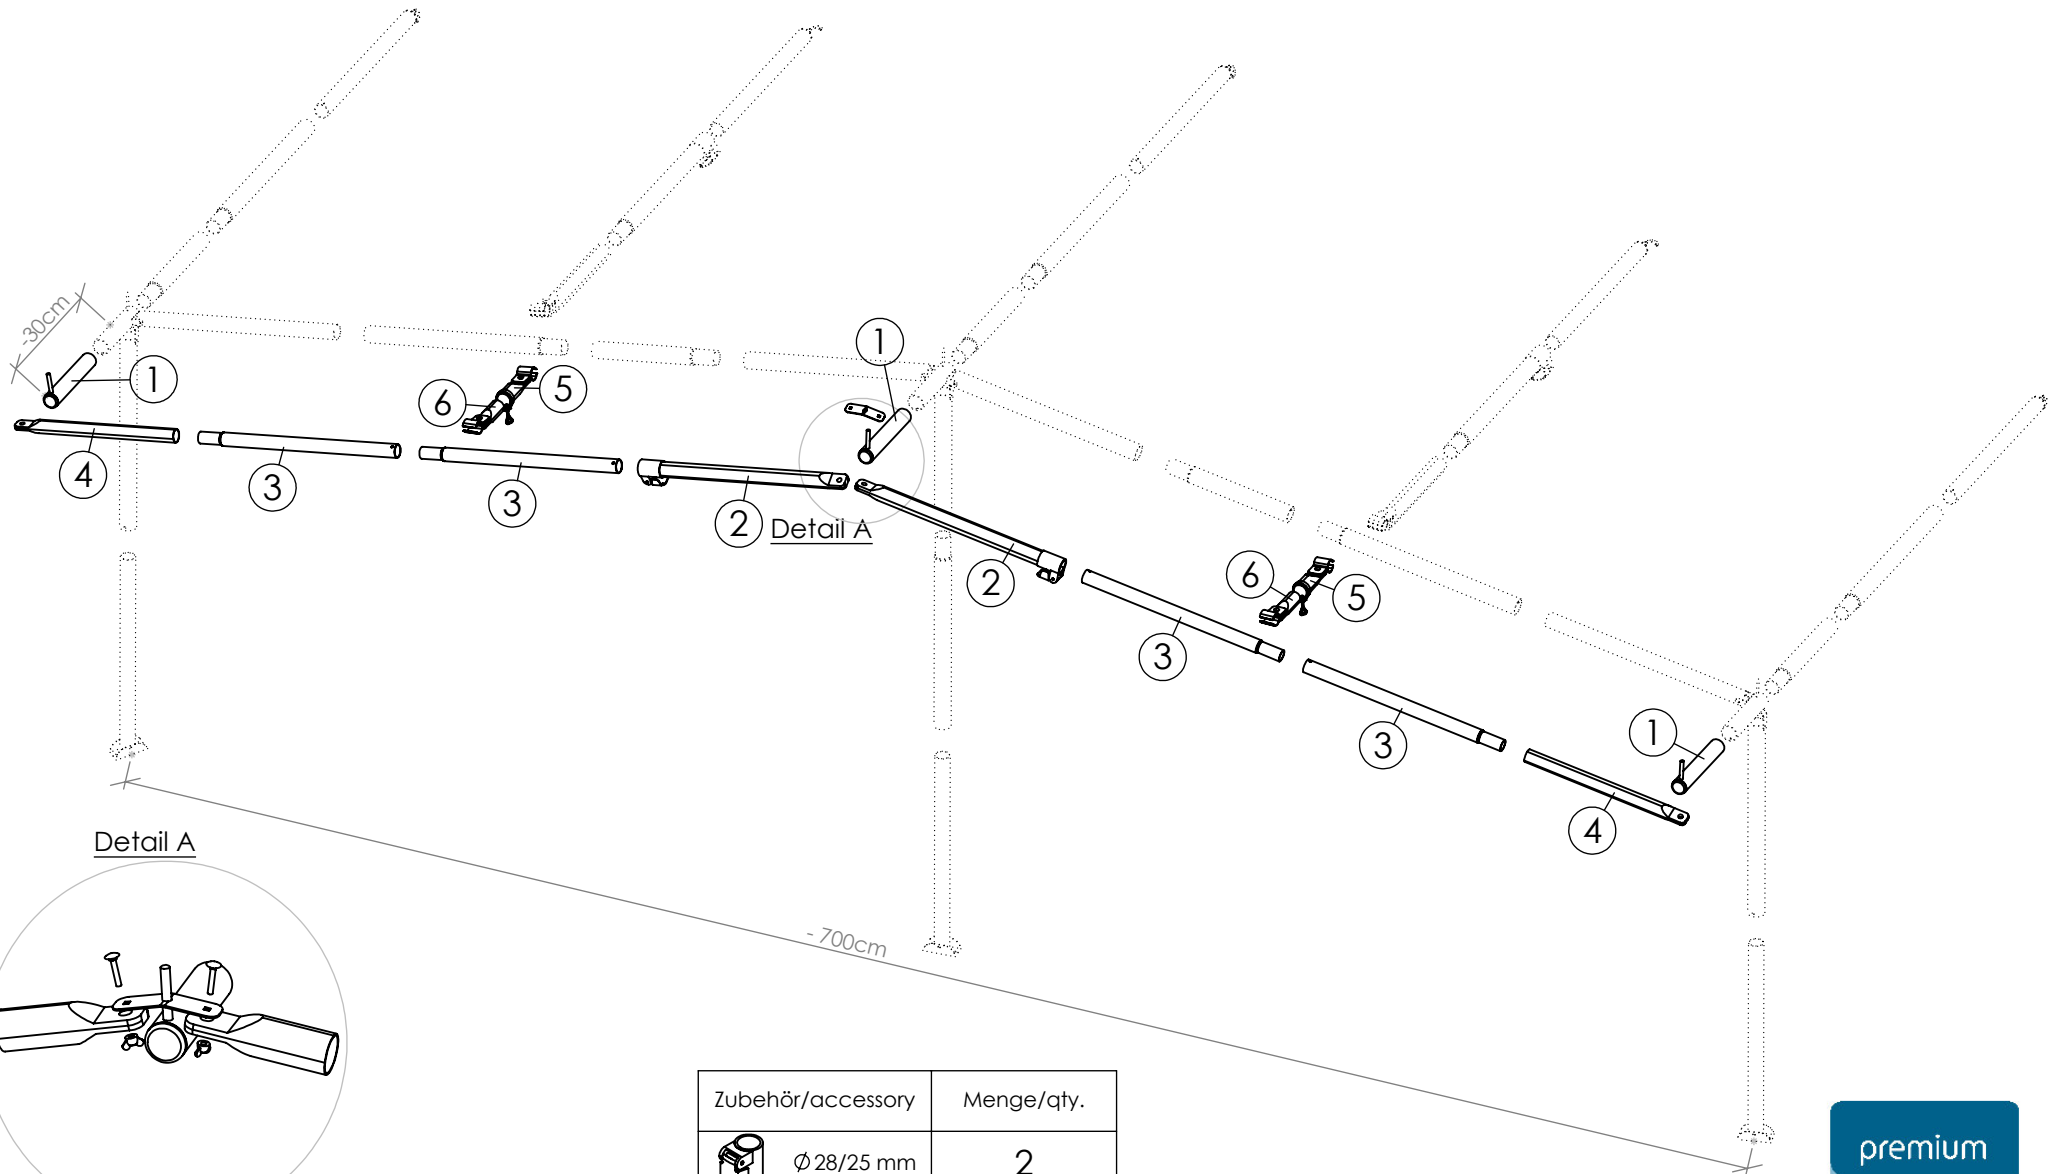

Nr.	Art.-Nr.:	Ø x Länge/ Ø x length	Menge/ qty.
1	572132500501-3	1 x 32 x 1070 mm, 1 x 28 x 910 mm	1
2	572132500502-3	1 x 32 x 1070 mm, 1 x 28 x 910 mm	1
3	572132500503-4	2 x 32 x 120 mm, 1 x 32 x 630 mm	1
4	572132086020-1	32 x 860 mm	3
5	572132107020	32 x 1070 mm	3
6	572128107010-1	28 x 1070 mm	3
7	572128107016-1	28 x 1070 mm	3
8	572132107020-1	32 x 1070 mm	3
9	572132086020-1	32 x 860 mm	2
10	572132056020-1	32 x 560 mm, nur bei Gr. 15-17	2

Zubehör/accessory	Menge/qty.
	3
	6
Ø 32/28 mm	11
Ø 32 mm	3

Zubehör/accessory	Menge/qty.
	1

CC 32 Grundgerüst

Stahl 32 x 1,5/ 28 x 1 mm

Güsto 2000

Art.-Nr.: 570432113501-10

SIGNATURE: 13.05.15, Schw.

CC Erg.-Satz Gr. 05-17

Stahl 32 x 1,5 / 28 x 1 mm

Güsto 2001

Art.-Nr: 570432500500

SIGNATURE: 18.12.12, Schw.

Nr.	Art.-Nr.:	∅ x Länge, ∅ x length	Menge/qty.	Zubehör/accessory	Menge/qty.
1	572132080024	32 x 800 mm	4		4
2	572132107020-1	32 x 1070 mm	6		8
3	572128107010-1	28 x 1070 mm	4		6
4	572132067024	32 x 670 mm	2		6
5	572128107016-1	28 x 1070 mm	2		

Nr.	Art.-Nr.:	Ø x Länge, Ø x length	Menge/qty.
1	572128020032	28 x 200 mm	3
2	572128107026	28 x 1070 mm	2
3	572125107020-1	25 x 1070 mm	4
4	572125067024	25 x 670 mm	2
5	572122016026	22 x 160 mm	2
6	572119016024	19 x 160 mm	2