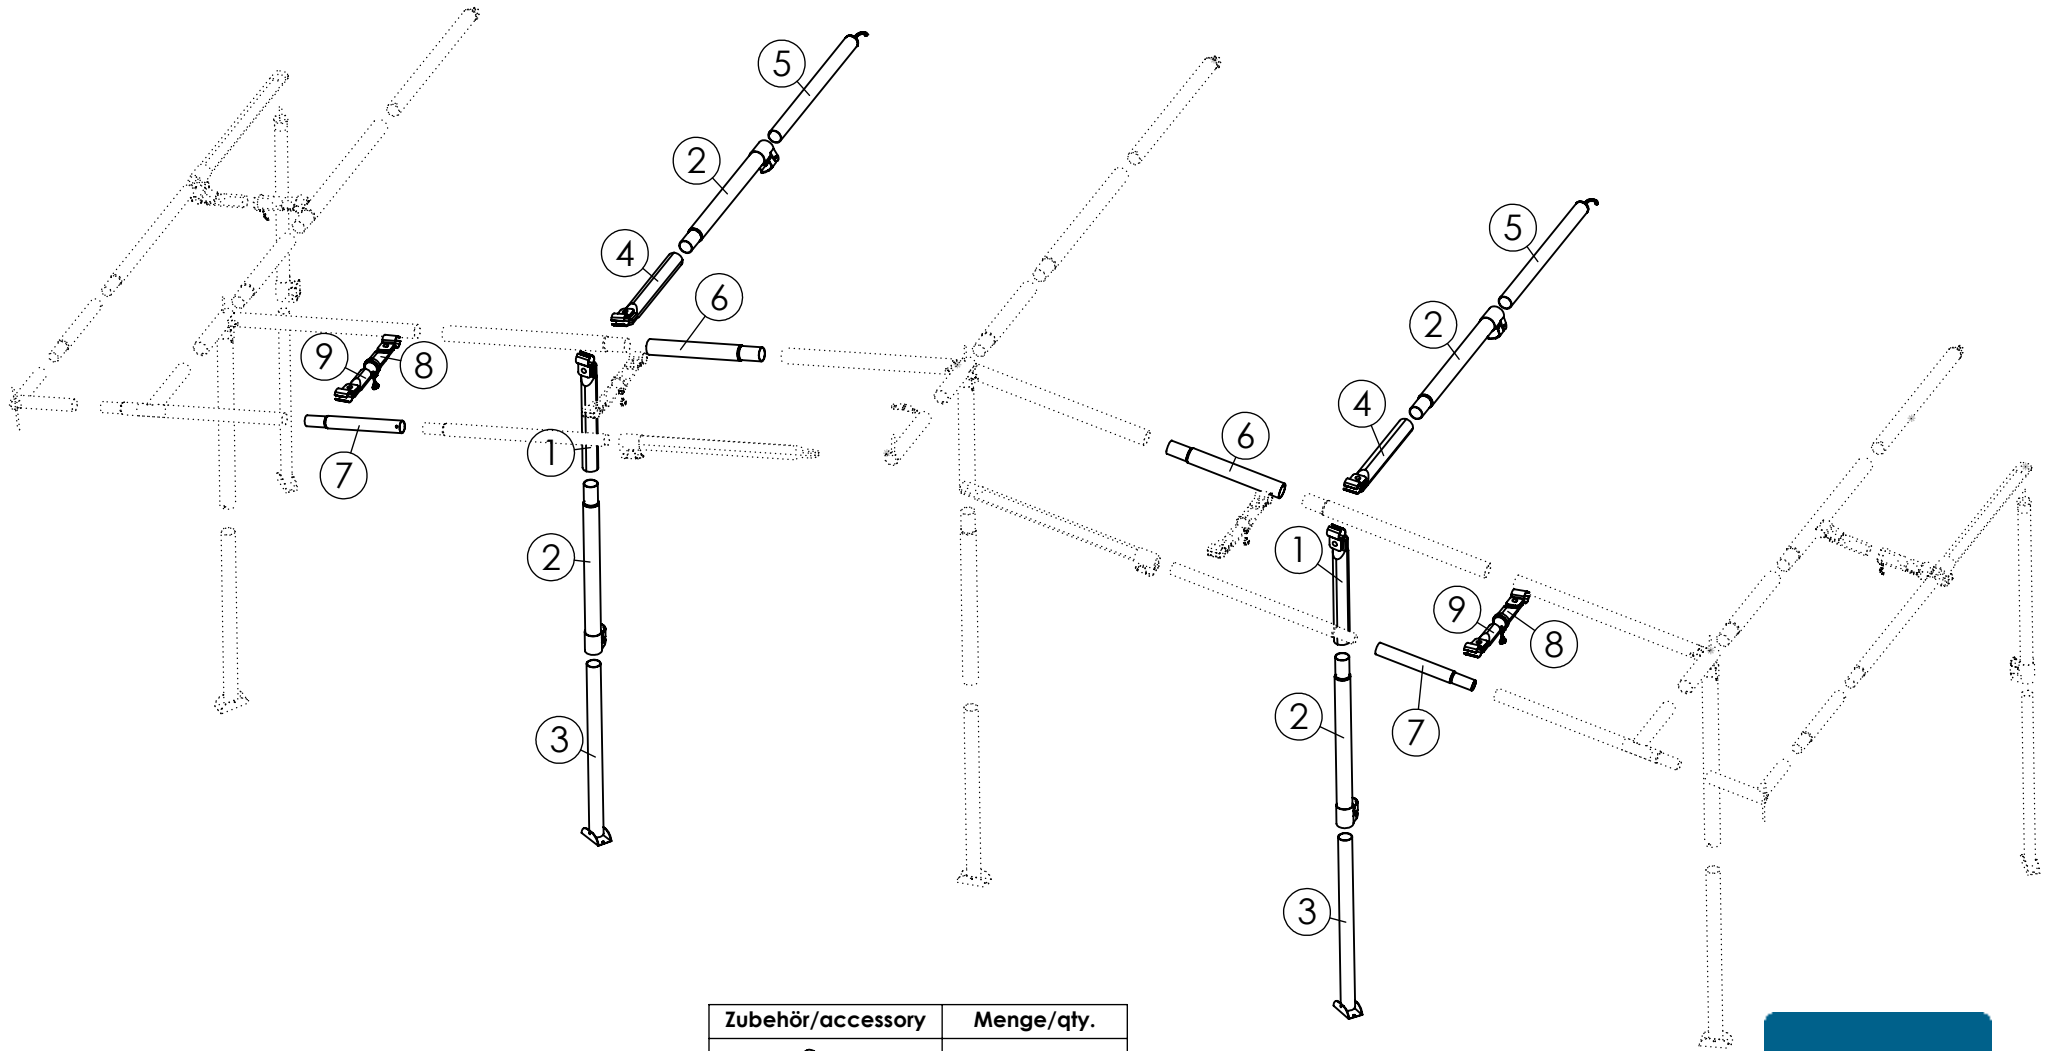

Diese Gerüstskizze bildet ausschließlich den Lieferumfang des Basismodells ab. Eventuelle Tiefenveränderungen des Zeltgerüsts werden durch Einsatz zusätzlicher Zwischenstücke mit Verjüngung vorgenommen. Diese müssen in jede Stange, die vom Wohnwagen zur Zeltvorderwand verläuft, eingebaut werden. In der Skizze sind sie aber nicht eingezeichnet. Bitte beachten Sie entsprechende Hinweise auf den Gerüstkartons in Form eines Etiketts mit der Aufschrift „inkl. Verlängerungen für geänderte Zelttiefe“. In diesem Karton befinden sich dann die entsprechenden Stangen.

Zubehör/accessory	Menge/qty.
	4
	8
 Ø 32/28 mm	6
 Ø 32 mm	6

CC Erg.-Satz Gr. 05-17

Stahl 32 x 1,5 / 28 x 1 mm

Güsto 2001

Art.-Nr: 570432500500

SIGNATURE: 12.03.24, Schw.

Nr.	Art.-Nr.:	∅ x Länge, ∅ x length	Menge/qty.
1	572132064024	32 x 640 mm	2
2	572132107020-1	32 x 1070 mm	4
3	572128107012-1	28 x 1070 mm	2
4	572132080024	32 x 800 mm	2
5	572128107012-2	28 x 1070 mm	2
6	572132107020-1	32 x 1070 mm	2
7	572125107020-1	25 x 1070 mm	2
8	572122016026	22 x 160 mm	2
9	572119016024	19 x 160 mm	2

Zubehör/accessory	Menge/qty.
	2
	4
 ∅ 32 mm	6
 ∅ 25/28 mm	2
 ∅ 22 mm	2
 ∅ 32/28 mm	4

CC Erg.-Satz Gr. 18-22

Stahl 32 x 1,5/ 28 x 1 mm

Güsto 2002

Art.-Nr.: 570432501800

Detail A

Nr.	Art.-Nr.:	Ø x Länge, Ø x length	Menge/qty.
1	572128020032	28 x 200 mm	3
2	572128107026	28 x 1070 mm	2
3	572125107020-1	25 x 1070 mm	4
4	572125064026	25 x 640 mm	2
5	572122016026	22 x 160 mm	2
6	572119016024	19 x 160 mm	2

Zubehör/accessory	Menge/qty.
 Ø 28/25 mm	2
 Ø 22 mm	2
 Ø 32 mm	2
 Ø 25/22 mm	2
	1
 	2

CC Erg.-Satz Pro

ST 28 x 1/25 x 1 mm

Güsto 2004

Art.-Nr.: 570432500001

SIGNATURE: 17.09.24, Schw.