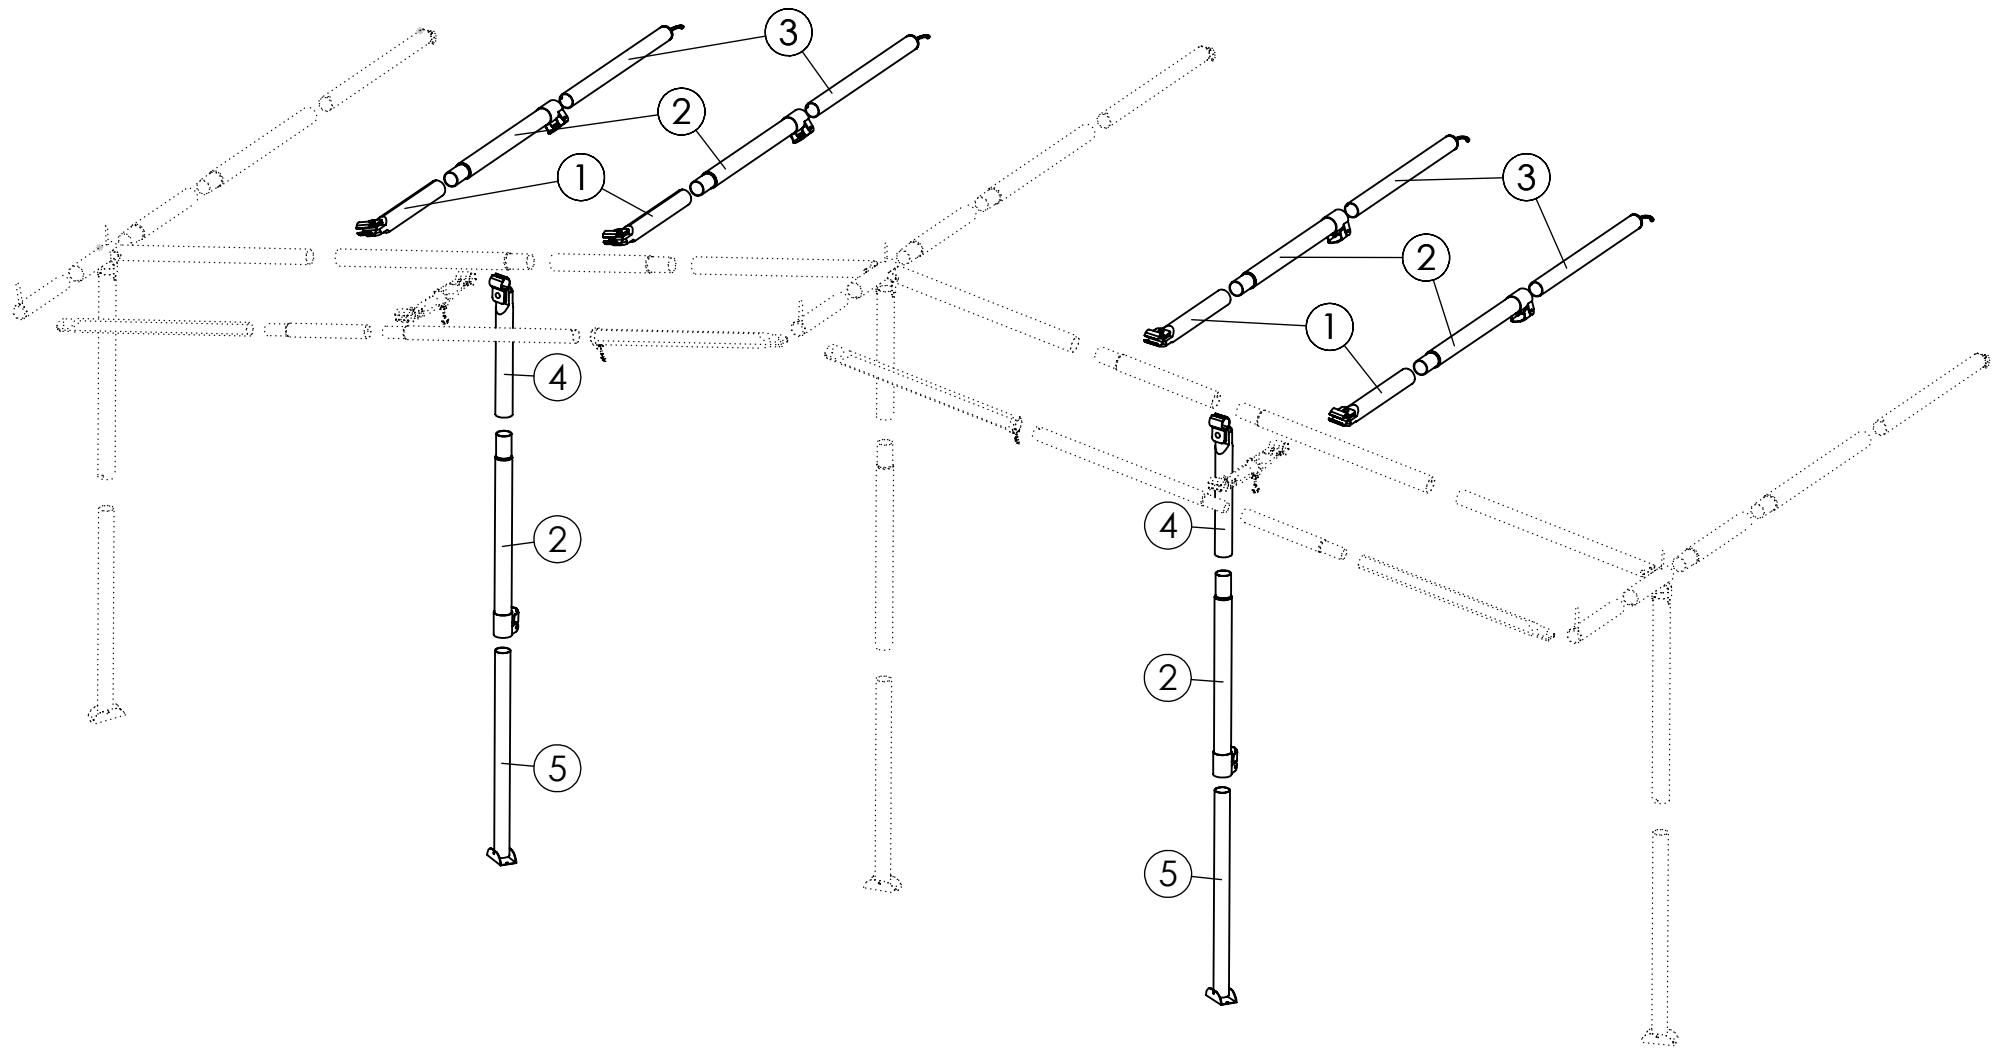

Diese Gerüstskizze bildet ausschließlich den Lieferumfang des Basismodells ab. Eventuelle Tiefenveränderungen des Zeltgerüsts werden durch Einsatz zusätzlicher Zwischenstücke mit Verjüngung vorgenommen. Diese müssen in jede Stange, die vom Wohnwagen zur Zeltvorderwand verläuft, eingebaut werden. In der Skizze sind sie aber nicht eingezeichnet. Bitte beachten Sie entsprechende Hinweise auf den Gerüstkartons in Form eines Etiketts mit der Aufschrift „inkl. Verlängerungen für geänderte Zelttiefe“. In diesem Karton befinden sich dann die entsprechenden Stangen.

Zubehör/accessory	Menge/qty.
	3
	6
 ∅ 32/28 mm	11
 ∅ 32 mm	3

Zubehör/accessory	Menge/qty.
	1

CC 32 Grundgerüst

Stahl 32 x 1,5/ 28 x 1 mm

Güsto 2000

Art.-Nr.: 570432113501

SIGNATURE: 12.03.24, Schw.

Nr.	Art.-Nr.:	Ø x Länge, Ø x length	Menge/qty.
1	572132080024	32 x 800 mm	4
2	572132107020-1	32 x 1070 mm	6
3	572128107012-2	28 x 1070 mm	4
4	572132064024	32 x 640 mm	2
5	572128107012-1	28 x 1070 mm	2

Zubehör/accessory	Menge/qty.
	4
	8
 Ø 32/28 mm	6
 Ø 32 mm	6

CC Erg.-Satz Gr. 05-17

Stahl 32 x 1,5 / 28 x 1 mm

Güsto 2001

Art.-Nr: 570432500500

SIGNATURE: 12.03.24, Schw.

Nr.	Art.-Nr.:	∅ x Länge, ∅ x length	Menge/qty.
1	572132064024	32 x 640 mm	2
2	572132107020-1	32 x 1070 mm	4
3	572128107012-1	28 x 1070 mm	2
4	572132080024	32 x 800 mm	2
5	572128107012-2	28 x 1070 mm	2
6	572132107020-1	32 x 1070 mm	2
7	572125107020-1	25 x 1070 mm	2
8	572122016026	22 x 160 mm	2
9	572119016024	19 x 160 mm	2

Zubehör/accessory	Menge/qty.
	2
	4
 ∅ 32 mm	6
 ∅ 25/28 mm	2
 ∅ 22 mm	2
 ∅ 32/28 mm	4

CC Erg.-Satz Gr. 18-22

Stahl 32 x 1,5/ 28 x 1 mm

Güsto 2002

Art.-Nr.: 570432501800

Detail A

Nr.	Art.-Nr.:	Ø x Länge, Ø x length	Menge/qty.
1	572128020032	28 x 200 mm	3
2	572128107026	28 x 1070 mm	2
3	572125107020-1	25 x 1070 mm	4
4	572125064026	25 x 640 mm	2
5	572122016026	22 x 160 mm	2
6	572119016024	19 x 160 mm	2