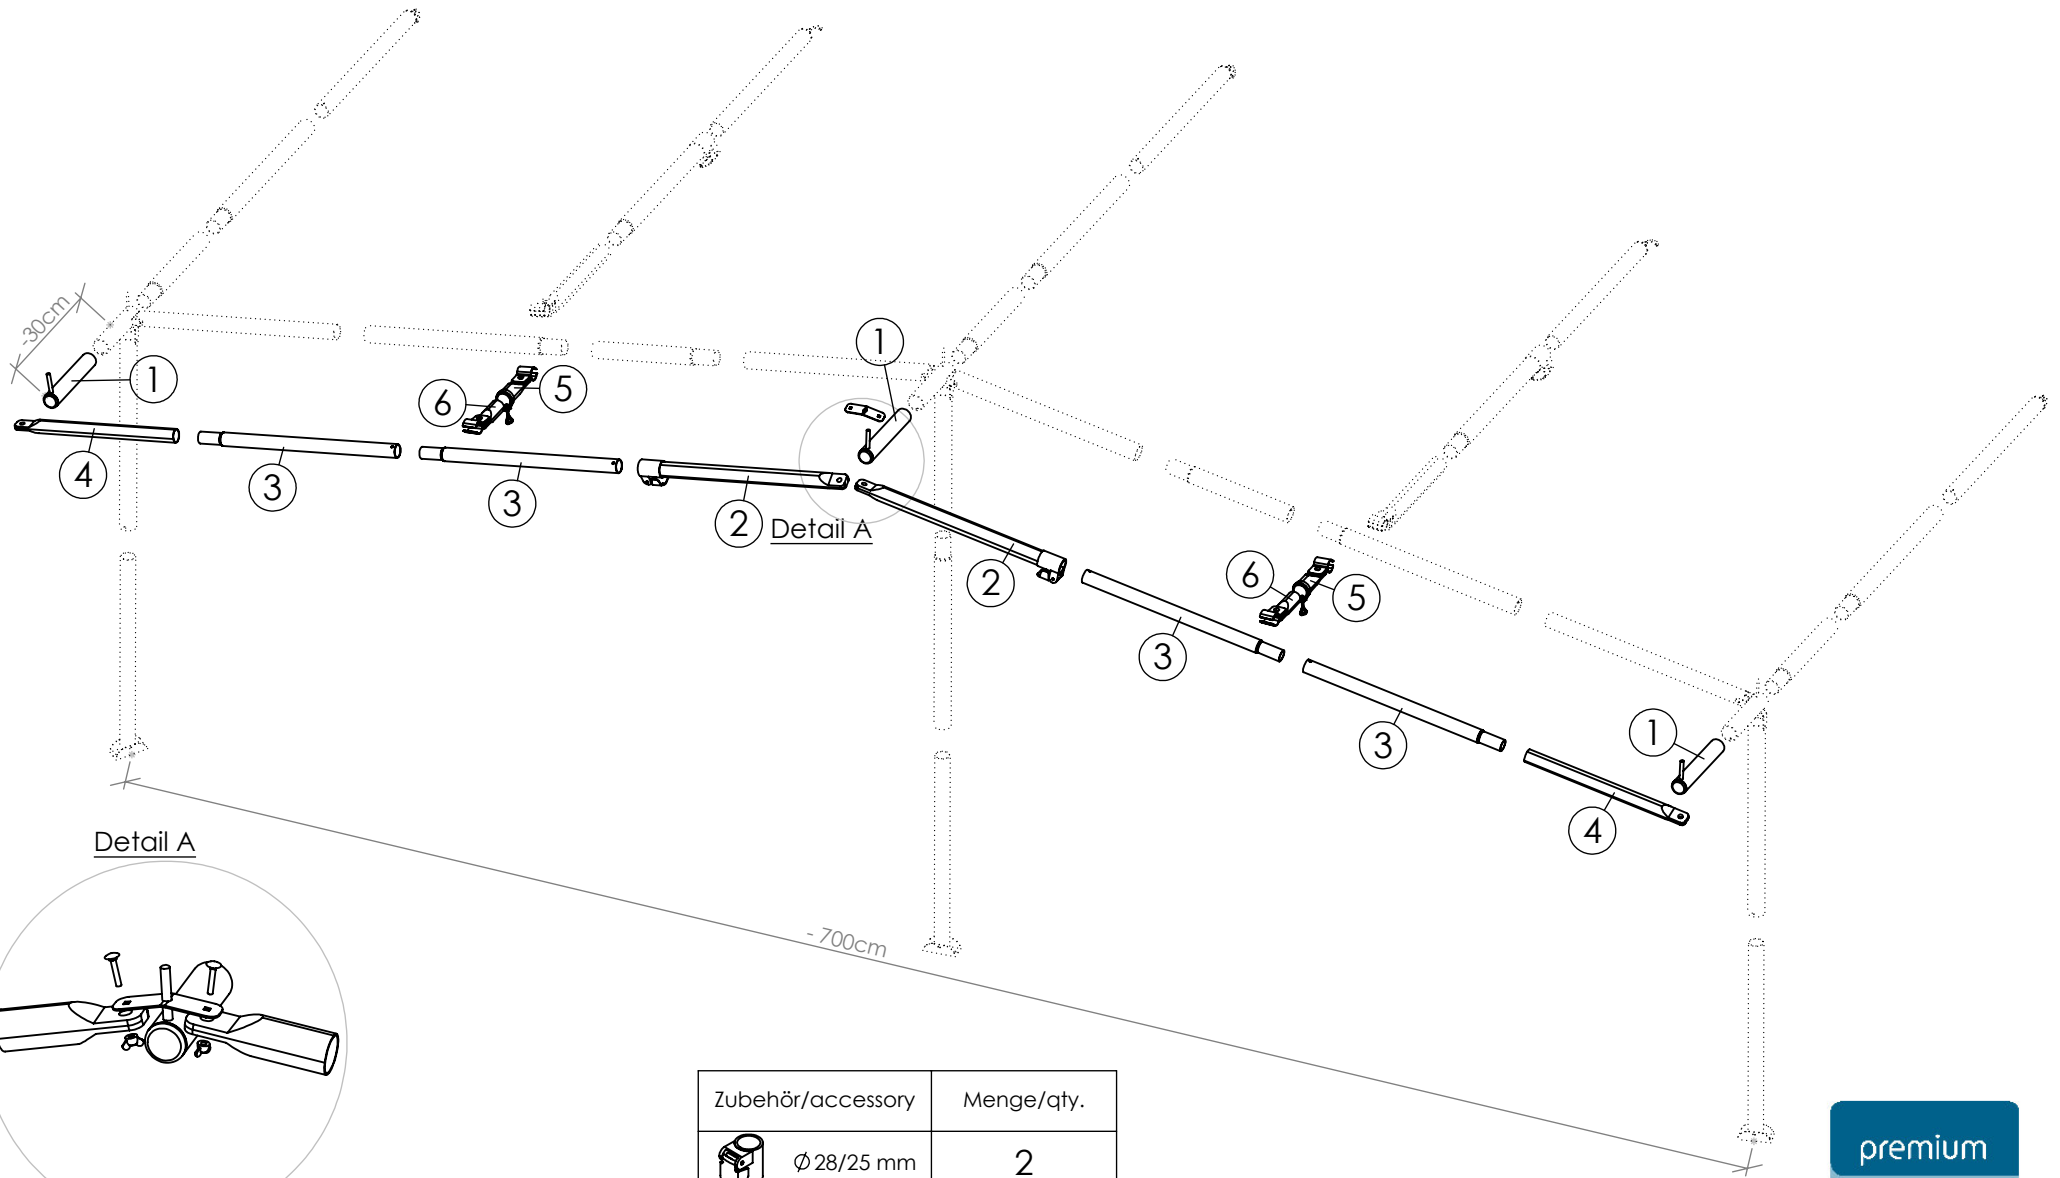

Nr.	Art.-Nr.:	∅ x Länge, ∅ x length	Menge/qty.
1	572132067024	32 x 670 mm	2
2	572132107020-1	32 x 1070 mm	4
3	572128107016-1	28 x 1070 mm	2
4	572132080024	32 x 800 mm	2
5	572128107010-1	28 x 1070 mm	2
6	572132076020-1	32 x 760 mm	2
7	572125076020	25 x 760 mm	2
8	572122016026	22 x 160 mm	2
9	572119016024	19 x 160 mm	2

Zubehör/accessory	Menge/qty.
	2
	4
 ∅ 32 mm	6
 ∅ 25/28 mm	2
 ∅ 22 mm	2
 ∅ 32/28 mm	4

## CC Erg.-Satz Gr. 18-22

Stahl 32 x 1,5/ 28 x 1 mm

Güsto 2002

Art.-Nr.: 570432501800

SIGNATURE: 18.12.12, Schw.

Nr.	Art.-Nr.:	Ø x Länge, Ø x length	Menge/qty.
1	572128020032	28 x 200 mm	3
2	572128107026	28 x 1070 mm	2
3	572125107020-1	25 x 1070 mm	4
4	572125067024	25 x 670 mm	2
5	572122016026	22 x 160 mm	2
6	572119016024	19 x 160 mm	2

Zubehör/accessory	Menge/qty.
Ø 28/25 mm	2
Ø 22 mm	2
Ø 32 mm	2
Ø 25/22 mm	2
	1
	2