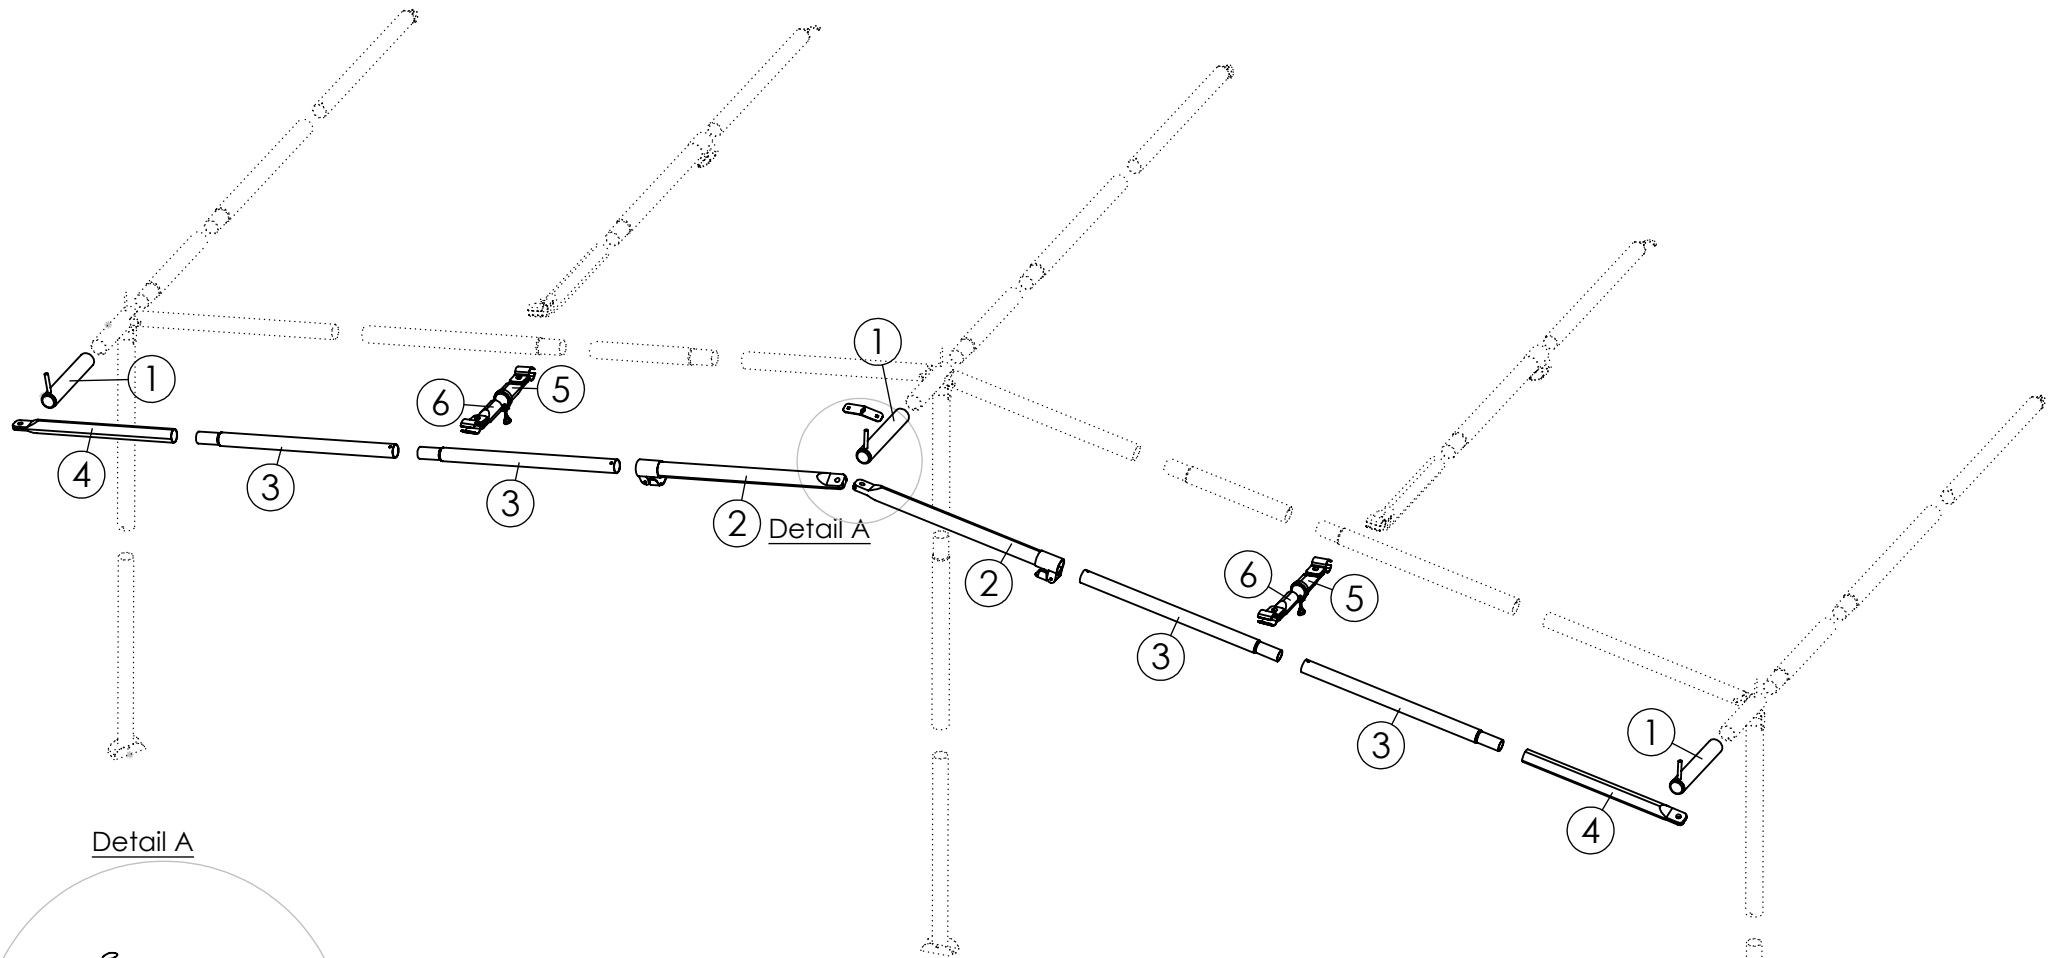

Diese Gerüstskizze bildet ausschließlich den Lieferumfang des Basismodells ab. Eventuelle Tiefenveränderungen des Zeltgerüsts werden durch Einsatz zusätzlicher Zwischenstücke mit Verjüngung vorgenommen. Diese müssen in jede Stange, die vom Wohnwagen zur Zeltvorderwand verläuft, eingebaut werden. In der Skizze sind sie aber nicht eingezeichnet. Bitte beachten Sie entsprechende Hinweise auf den Gerüstkartons in Form eines Etiketts mit der Aufschrift „inkl. Verlängerungen für geänderte Zelttiefe“. In diesem Karton befinden sich dann die entsprechenden Stangen.

Nr.	Art.-Nr.:	∅ x Länge/ ∅ x length	Menge/ qty.
1	572132500501-3	1 x 32 x 1070 mm, 1 x 28 x 910 mm	1
2	572132500502-3	1 x 32 x 1070 mm, 1 x 28 x 910 mm	1
3	572132500503-4	2 x 32 x 120 mm, 1 x 32 x 630 mm	1
4	572132086020-1	32 x 860 mm	5
5	572132107020-1	32 x 1070 mm	6
6	572128107012-2	28 x 1070 mm	3
7	572128107012-1	28 x 1070 mm	3

Zubehör/accessory	Menge/qty.
	2
	4
 ∅ 32 mm	6
 ∅ 25/28 mm	2
 ∅ 22 mm	2
 ∅ 32/28 mm	4

CC Erg.-Satz Gr. 18-22

Stahl 32 x 1,5/ 28 x 1 mm

Güsto 2002

Art.-Nr.: 570432501800

Detail A

Nr.	Art.-Nr.:	Ø x Länge, Ø x length	Menge/qty.
1	572128020032	28 x 200 mm	3
2	572128107026	28 x 1070 mm	2
3	572125107020-1	25 x 1070 mm	4
4	572125064026	25 x 640 mm	2
5	572122016026	22 x 160 mm	2
6	572119016024	19 x 160 mm	2

Zubehör/accessory	Menge/qty.
 Ø 28/25 mm	2
 Ø 22 mm	2
 Ø 32 mm	2
 Ø 25/22 mm	2
	1
 	2

CC Erg.-Satz Pro

ST 28 x 1/25 x 1 mm

Güsto 2004

Art.-Nr.: 570432500001

SIGNATURE: 17.09.24, Schw.