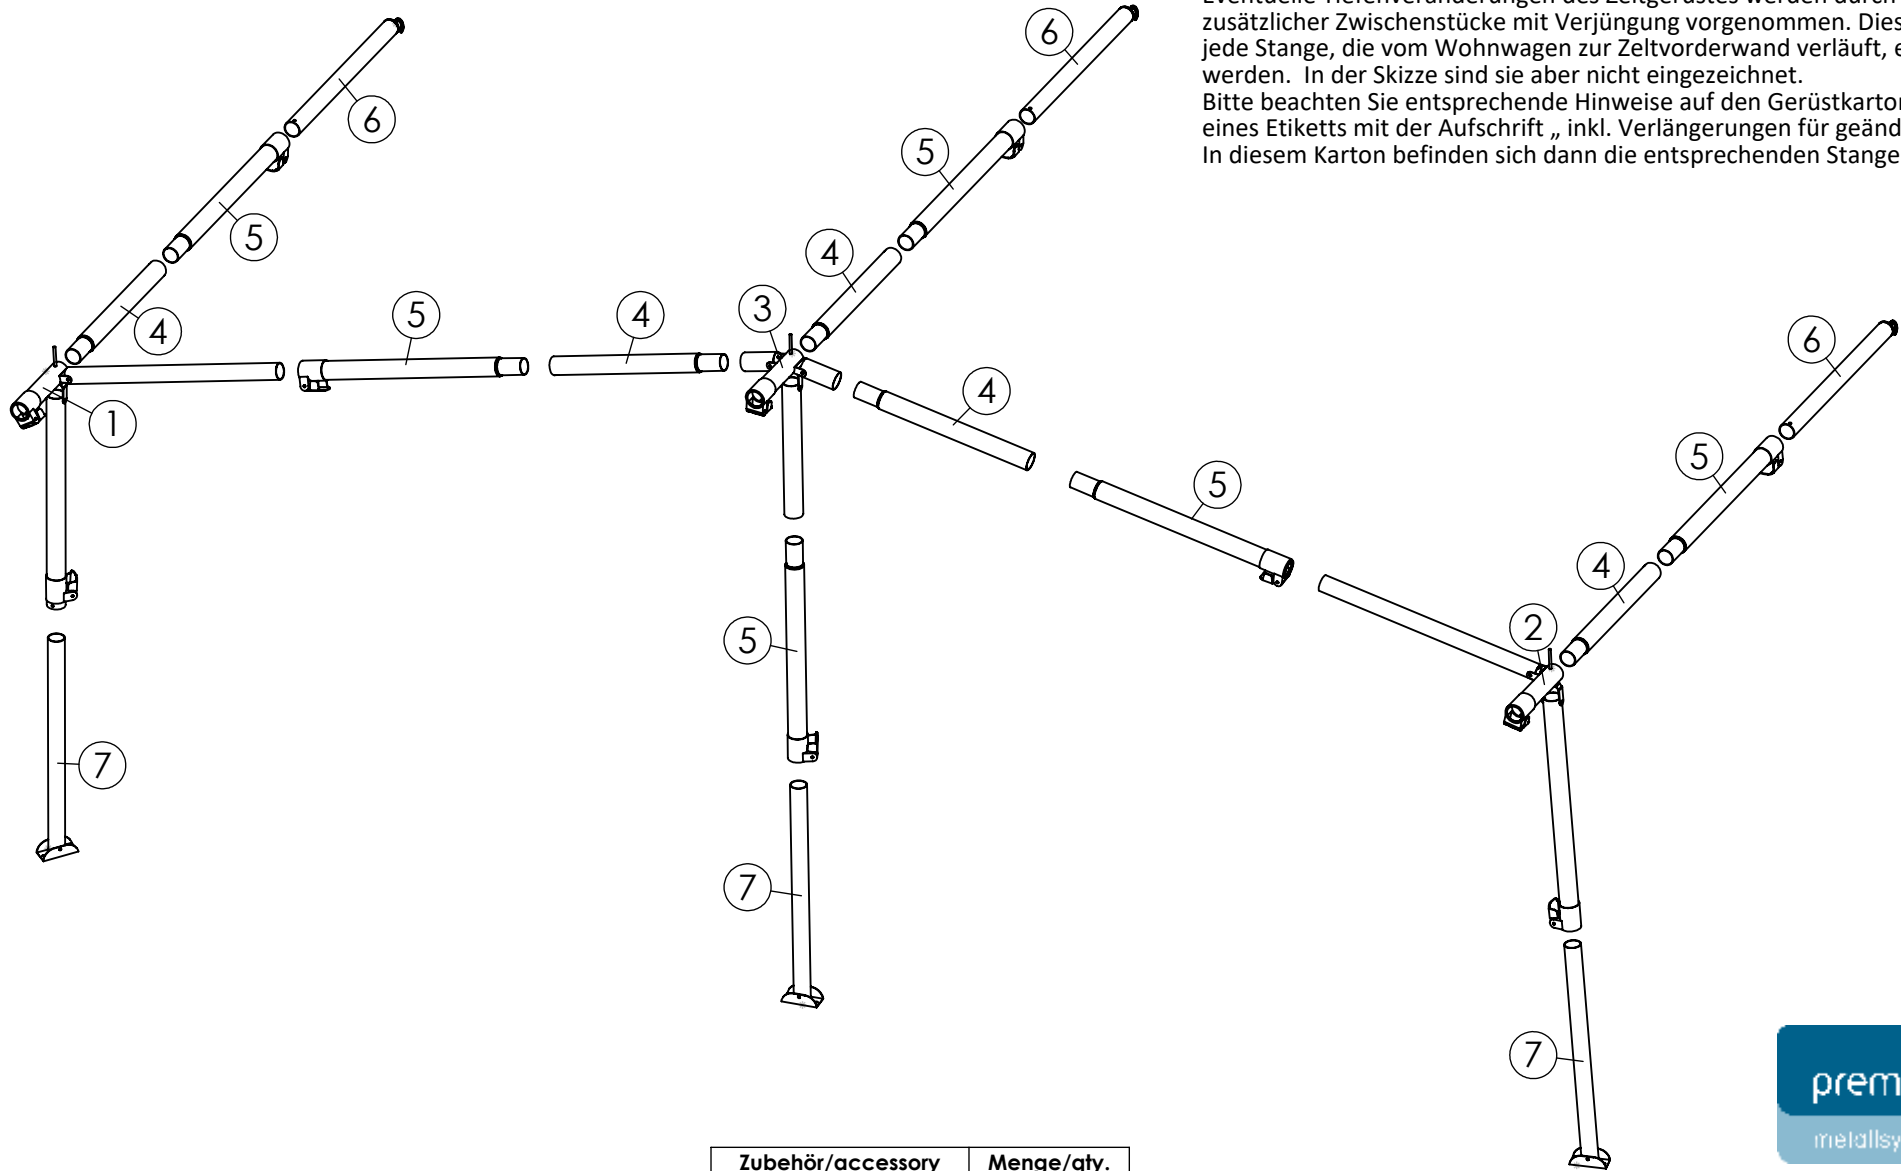

Diese Gerüstskizze bildet ausschließlich den Lieferumfang des Basismodells ab. Eventuelle Tiefenveränderungen des Zeltgerüsts werden durch Einsatz zusätzlicher Zwischenstücke mit Verjüngung vorgenommen. Diese müssen in jede Stange, die vom Wohnwagen zur Zeltvorderwand verläuft, eingebaut werden. In der Skizze sind sie aber nicht eingezeichnet. Bitte beachten Sie entsprechende Hinweise auf den Gerüstkartons in Form eines Etiketts mit der Aufschrift „inkl. Verlängerungen für geänderte Zelttiefe“. In diesem Karton befinden sich dann die entsprechenden Stangen.

Nr.	Art.-Nr.:	∅ x Länge/ ∅ x length	Menge/ qty.
1	572132500501-3	1 x 32 x 1070 mm, 1 x 28 x 910 mm	1
2	572132500502-3	1 x 32 x 1070 mm, 1 x 28 x 910 mm	1
3	572132500503-4	2 x 32 x 120 mm, 1 x 32 x 630 mm	1
4	572132086020-1	32 x 860 mm	5
5	572132107020-1	32 x 1070 mm	6
6	572128107012-2	28 x 1070 mm	3
7	572128107012-1	28 x 1070 mm	3

Zubehör/accessory	Menge/qty.
	3
	6
 ∅ 32/28 mm	11
 ∅ 32 mm	3

Zubehör/accessory	Menge/qty.
	1

CC 32 Grundgerüst

Stahl 32 x 1,5/ 28 x 1 mm

Güsto 2000

Art.-Nr.: 570432113501

SIGNATURE: 12.03.24, Schw.

Nr.	Art.-Nr.:	Ø x Länge, Ø x length	Menge/qty.
1	572132080024	32 x 800 mm	4
2	572132107020-1	32 x 1070 mm	6
3	572128107012-2	28 x 1070 mm	4
4	572132064024	32 x 640 mm	2
5	572128107012-1	28 x 1070 mm	2

Zubehör/accessory	Menge/qty.
	4
	8
 Ø 32/28 mm	6
 Ø 32 mm	6

CC Erg.-Satz Gr. 05-17

Stahl 32 x 1,5 / 28 x 1 mm

Güsto 2001

Art.-Nr: 570432500500

SIGNATURE: 12.03.24, Schw.

Nr.	Art.-Nr.:	∅ x Länge, ∅ x length	Menge/qty.
1	572132064024	32 x 640 mm	2
2	572132107020-1	32 x 1070 mm	4
3	572128107012-1	28 x 1070 mm	2
4	572132080024	32 x 800 mm	2
5	572128107012-2	28 x 1070 mm	2
6	572132107020-1	32 x 1070 mm	2
7	572125107020-1	25 x 1070 mm	2
8	572122016026	22 x 160 mm	2
9	572119016024	19 x 160 mm	2