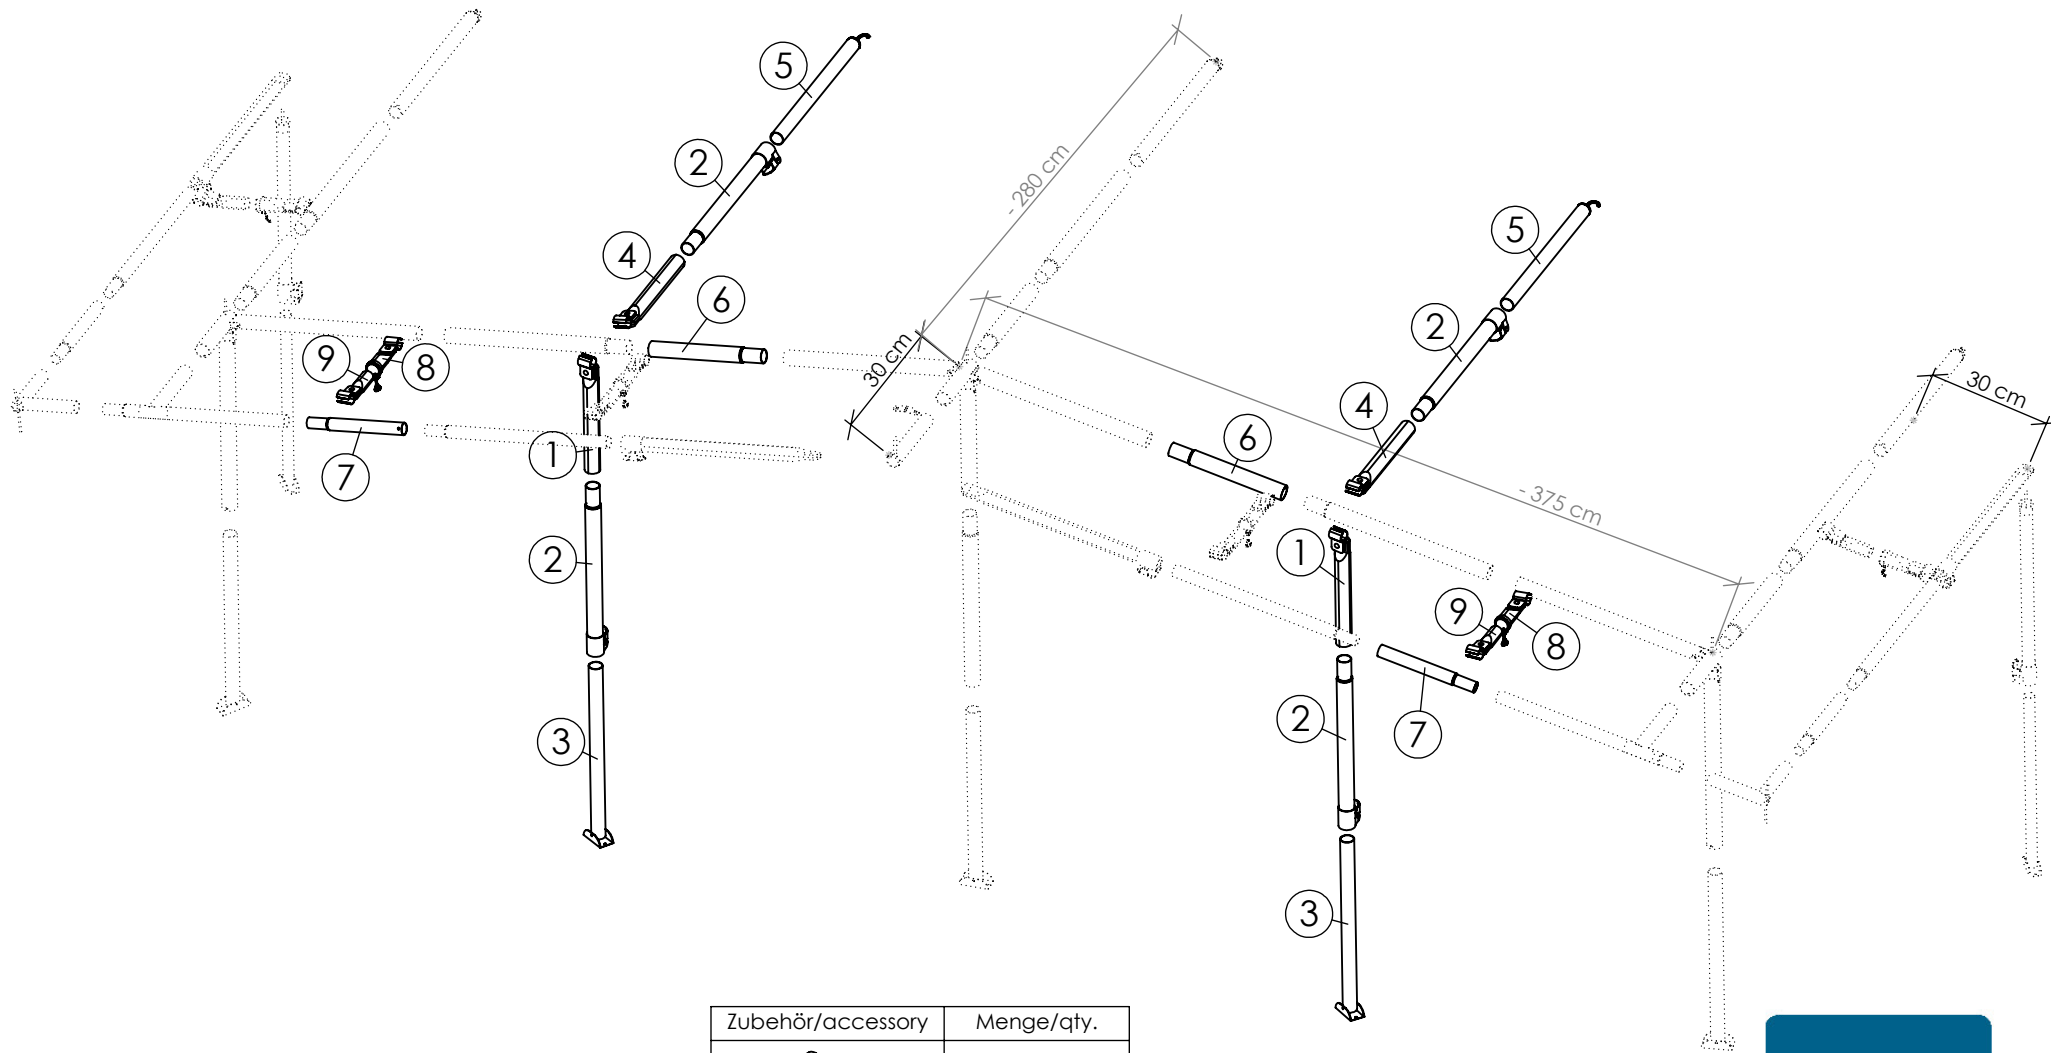

Nr.	Art.-Nr.:	∅ x Länge/ ∅ x length	Menge/ qty.
1	572132500501-3	1 x 32 x 1070 mm, 1 x 28 x 910 mm	1
2	572132500502-3	1 x 32 x 1070 mm, 1 x 28 x 910 mm	1
3	572132500503-4	2 x 32 x 120 mm, 1 x 32 x 630 mm	1
4	572132086020-1	32 x 860 mm	3
5	572132107020	32 x 1070 mm	3
6	572128107010-1	28 x 1070 mm	3
7	572128107016-1	28 x 1070 mm	3
8	572132107020-1	32 x 1070 mm	3
9	572132086020-1	32 x 860 mm	2
10	572132056020-1	32 x 560 mm, <b>nur bei Gr. 15-17</b>	2

# CC Erg.-Satz Gr. 05-17

Stahl 32 x 1,5 / 28 x 1 mm

Güsto 2001

Art.-Nr: 570432500500

SIGNATURE: 18.12.12, Schw.

Nr.	Art.-Nr.:	∅ x Länge, ∅ x length	Menge/qty.	Zubehör/accessory	Menge/qty.
1	572132080024	32 x 800 mm	4		4
2	572132107020-1	32 x 1070 mm	6		8
3	572128107010-1	28 x 1070 mm	4		6
4	572132067024	32 x 670 mm	2		6
5	572128107016-1	28 x 1070 mm	2		

Nr.	Art.-Nr.:	∅ x Länge, ∅ x length	Menge/qty.
1	572132067024	32 x 670 mm	2
2	572132107020-1	32 x 1070 mm	4
3	572128107016-1	28 x 1070 mm	2
4	572132080024	32 x 800 mm	2
5	572128107010-1	28 x 1070 mm	2
6	572132076020-1	32 x 760 mm	2
7	572125076020	25 x 760 mm	2
8	572122016026	22 x 160 mm	2
9	572119016024	19 x 160 mm	2

## CC Erg.-Satz Gr. 18-22

Stahl 32 x 1,5/ 28 x 1 mm

Güsto 2002

Art.-Nr.: 570432501800

SIGNATURE: 18.12.12, Schw.

Nr.	Art.-Nr.:	Ø x Länge, Ø x length	Menge/qty.
1	572128020032	28 x 200 mm	3
2	572128107026	28 x 1070 mm	2
3	572125107020-1	25 x 1070 mm	4
4	572125067024	25 x 670 mm	2
5	572122016026	22 x 160 mm	2
6	572119016024	19 x 160 mm	2