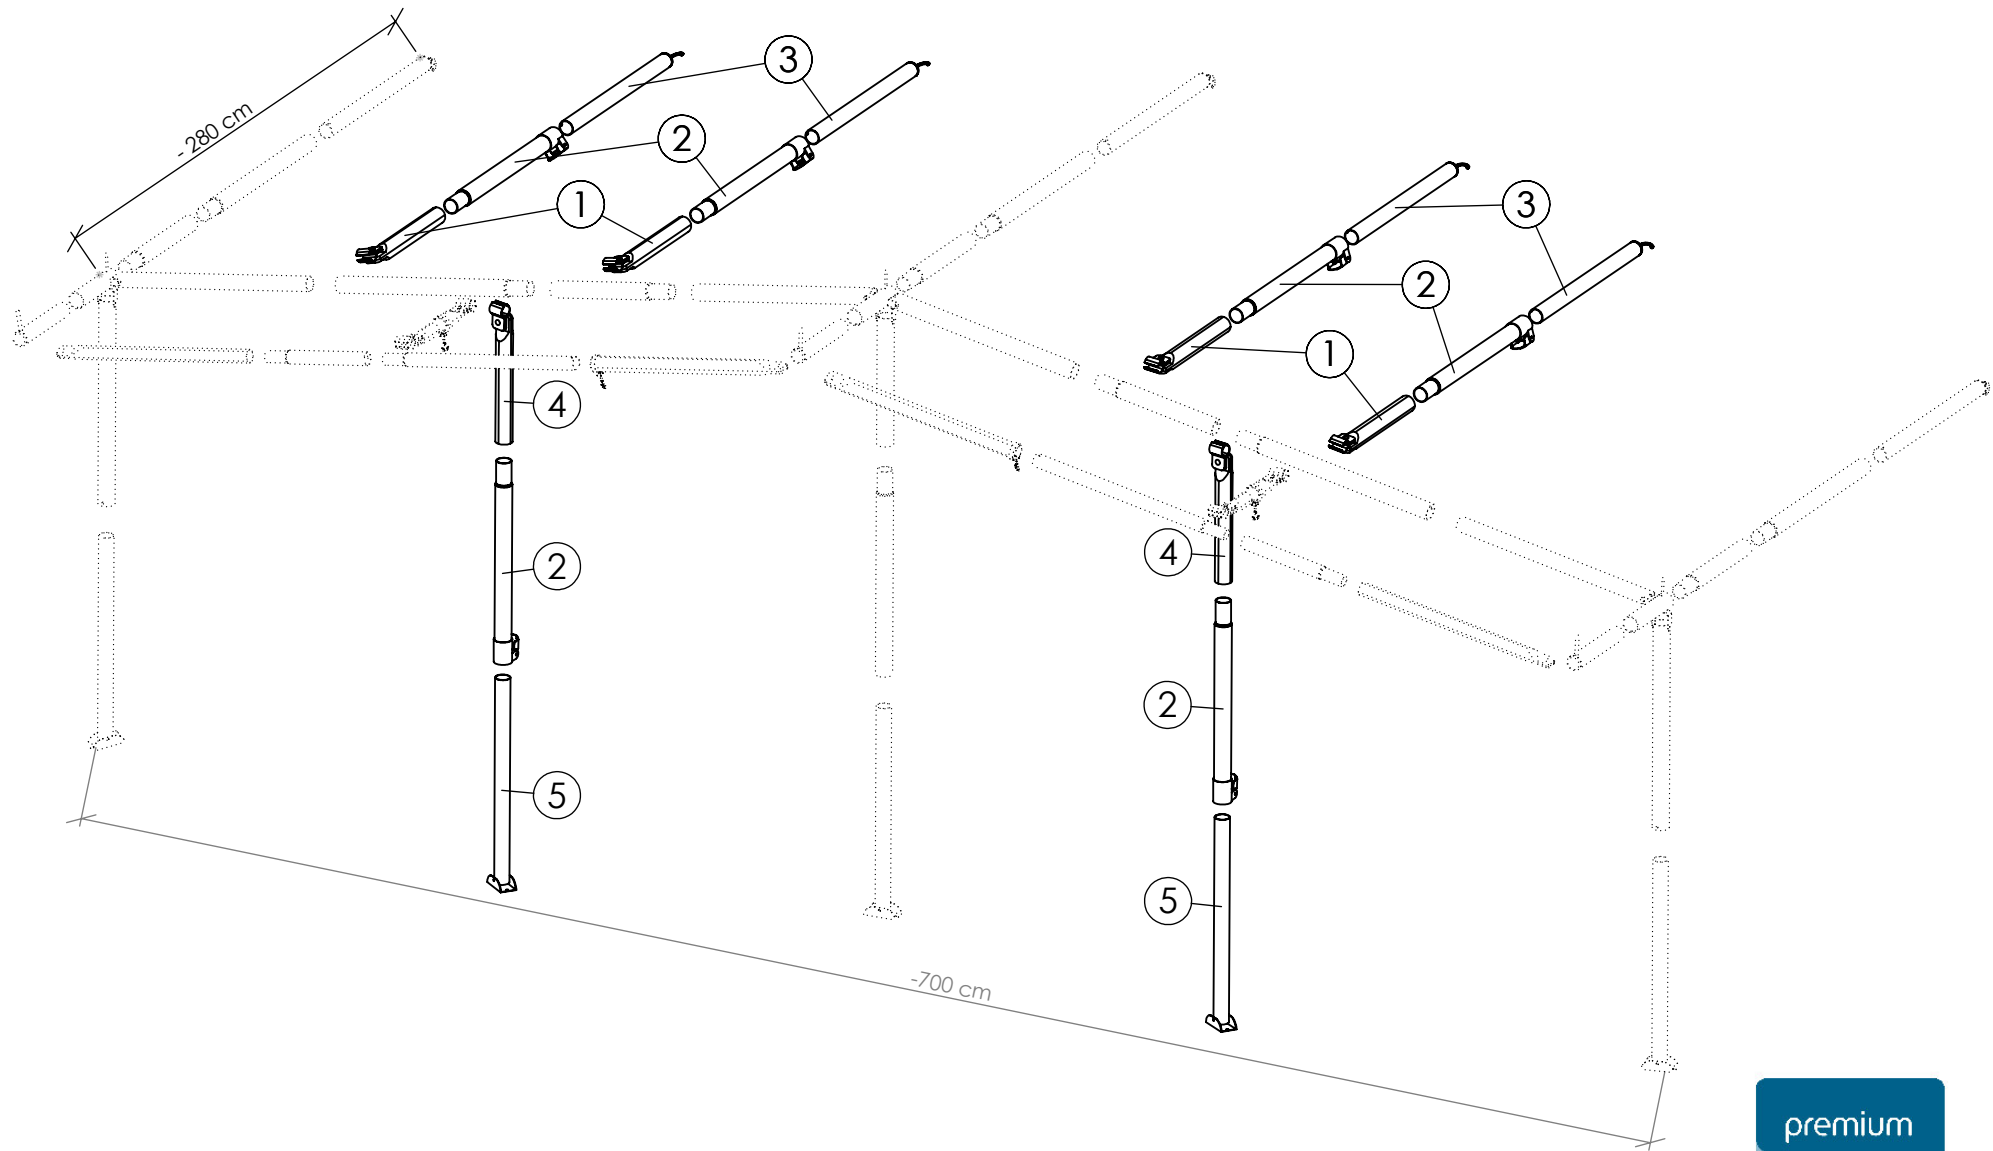

Nr.	Art.-Nr.:	∅ x Länge/ ∅ x length	Menge/ qty.
1	572132500501-3	1 x 32 x 1070 mm, 1 x 28 x 910 mm	1
2	572132500502-3	1 x 32 x 1070 mm, 1 x 28 x 910 mm	1
3	572132500503-4	2 x 32 x 120 mm, 1 x 32 x 630 mm	1
4	572132086020-1	32 x 860 mm	3
5	572132107020	32 x 1070 mm	3
6	572128107010-1	28 x 1070 mm	3
7	572128107016-1	28 x 1070 mm	3
8	572132107020-1	32 x 1070 mm	3
9	572132086020-1	32 x 860 mm	2
10	572132056020-1	32 x 560 mm, <b>nur bei Gr. 15-17</b>	2

## CC 32 Grundgerüst

Stahl 32 x 1,5/ 28 x 1 mm

Güsto 2000

Art.-Nr.: 570432113501-10

SIGNATURE: 13.05.15, Schw.

# CC Erg.-Satz Gr. 05-17

Stahl 32 x 1,5 / 28 x 1 mm

Güsto 2001

Art.-Nr: 570432500500

SIGNATURE: 18.12.12, Schw.

Nr.	Art.-Nr.:	∅ x Länge, ∅ x length	Menge/qty.	Zubehör/accessory	Menge/qty.
1	572132080024	32 x 800 mm	4		4
2	572132107020-1	32 x 1070 mm	6		8
3	572128107010-1	28 x 1070 mm	4		6
4	572132067024	32 x 670 mm	2		6
5	572128107016-1	28 x 1070 mm	2		