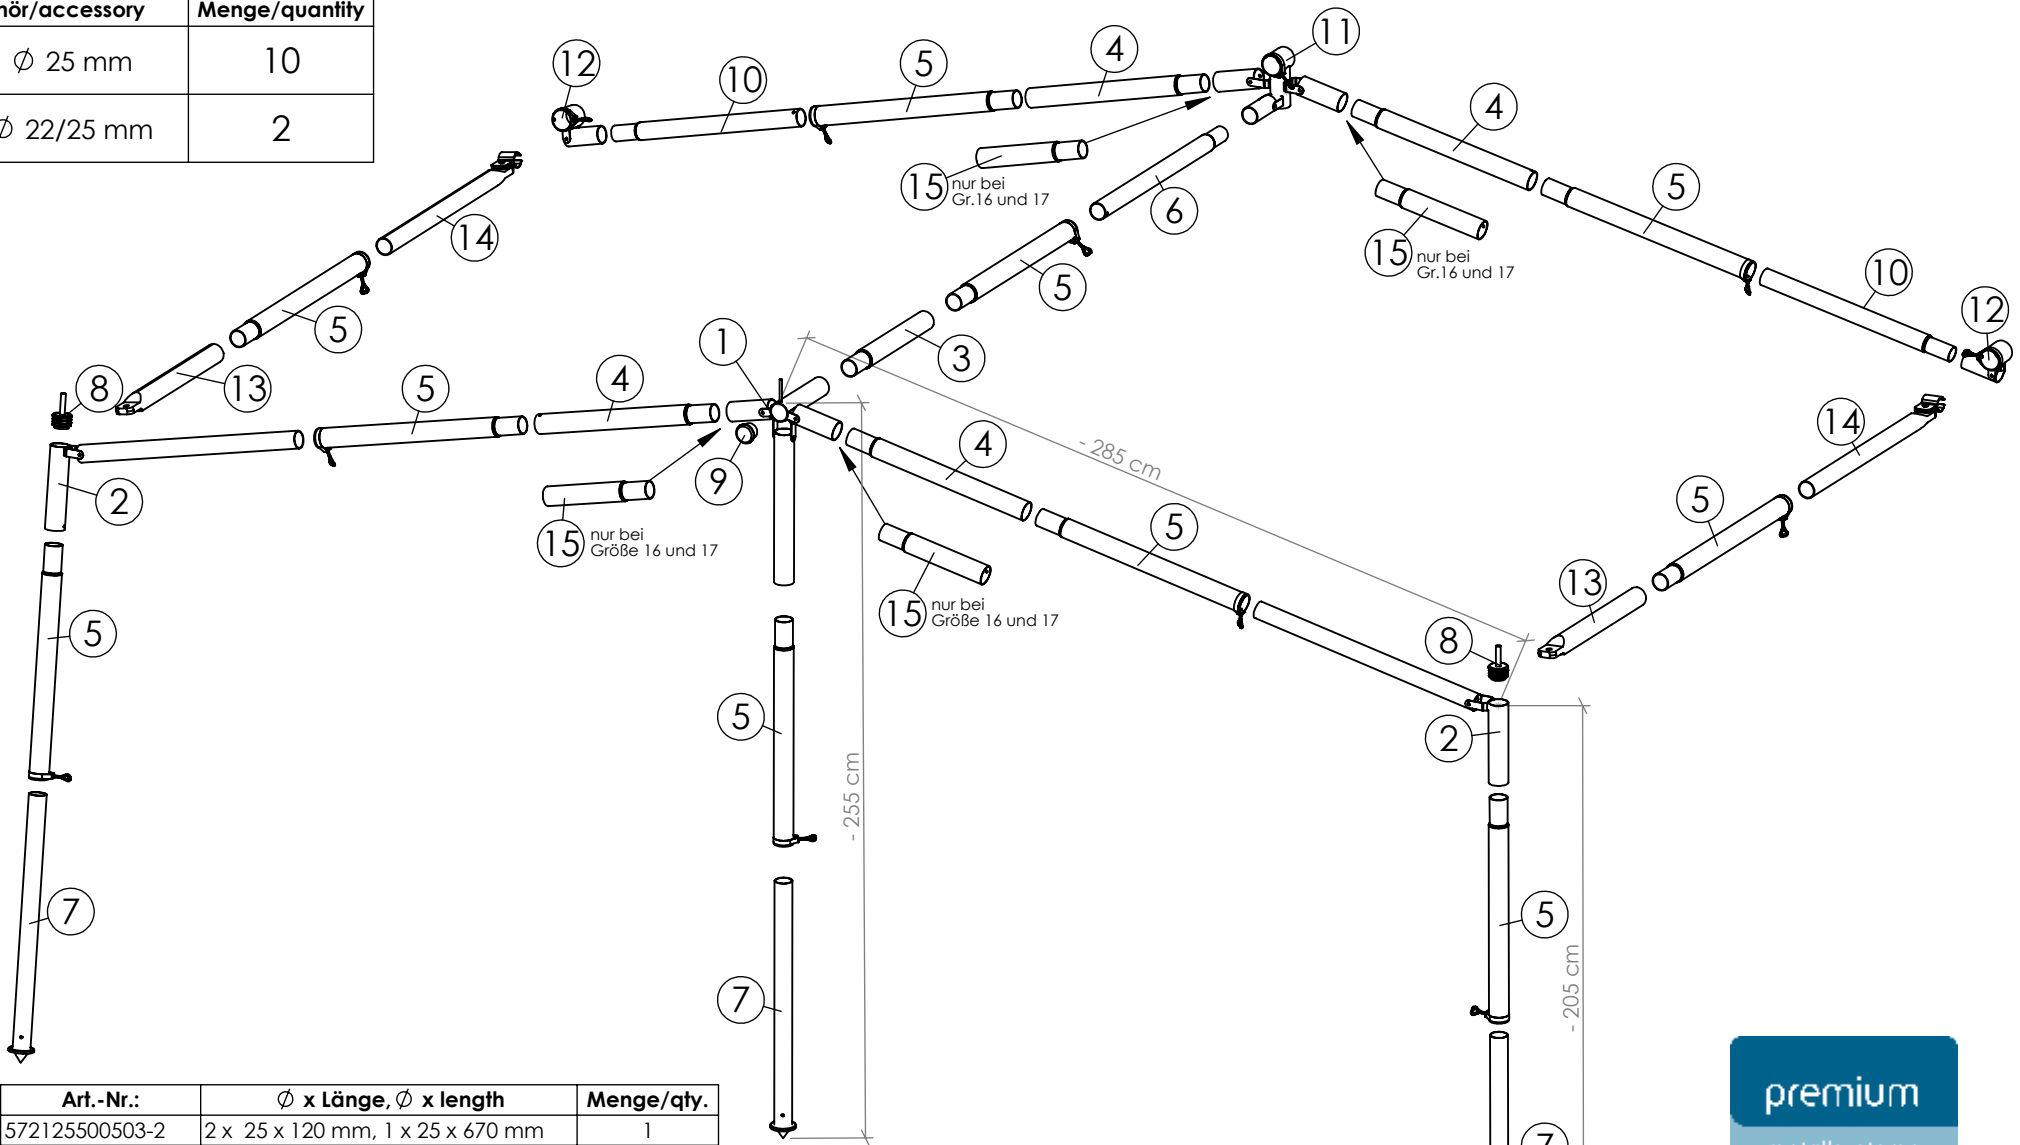

Zubehör/accessory	Menge/quantity
 \varnothing 25 mm	10
 \varnothing 22/25 mm	2

Nr.	Art.-Nr.:	\varnothing x Länge, \varnothing x length	Menge/qty.
1	572125500503-2	2 x 25 x 120 mm, 1 x 25 x 670 mm	1
2	572125504006	1 x 25 x 215 mm, 1 x 22 x 910 mm	2
3	572125046020-1	25 x 460 mm	1
4	572125091020-1	25 x 910 mm	4
5	572125107020-1	25 x 1070 mm	10
6	572122107020-1	22 x 1070 mm	1
7	572122104010	22 x 1040 mm	3
8	5713200-1	\varnothing 25 mm	2
9	5400070-1	\varnothing 25 mm	1
10	572122091020-1	22 x 910 mm	2
13	572125071026	25 x 710 mm	2
14	572122107026	22 x 1070 mm	2
15	572125056020-1	25 x 560 mm (nur bei Gr. 16 und 17)	4

800803 - Adapterset für 25 x 1 mm Gestänge

Nr.	Art.-Nr.:	\varnothing x Länge, \varnothing x length	Menge/qty.
11	800803-1	1x28x70 mm, 2x25x120 mm, 1x22x110 mm	1
12	800803-2	1x28x70 mm, 1x22x110 mm	2

800805 - Adapterset für 32 x 1,5 mm Gestänge

Nr.	Art.-Nr.:	\varnothing x Länge, \varnothing x length	Menge/qty.
11	800805-1	1x36x70 mm, 2x25x120 mm, 1x22x110 mm	1
12	800805-2	1x36x70 mm, 1x22x110 mm	2

SUN AIR 2015

Stahl/steel 25 x 1 mm

Güsto 2027

Art.-Nr.: 570425003510-1