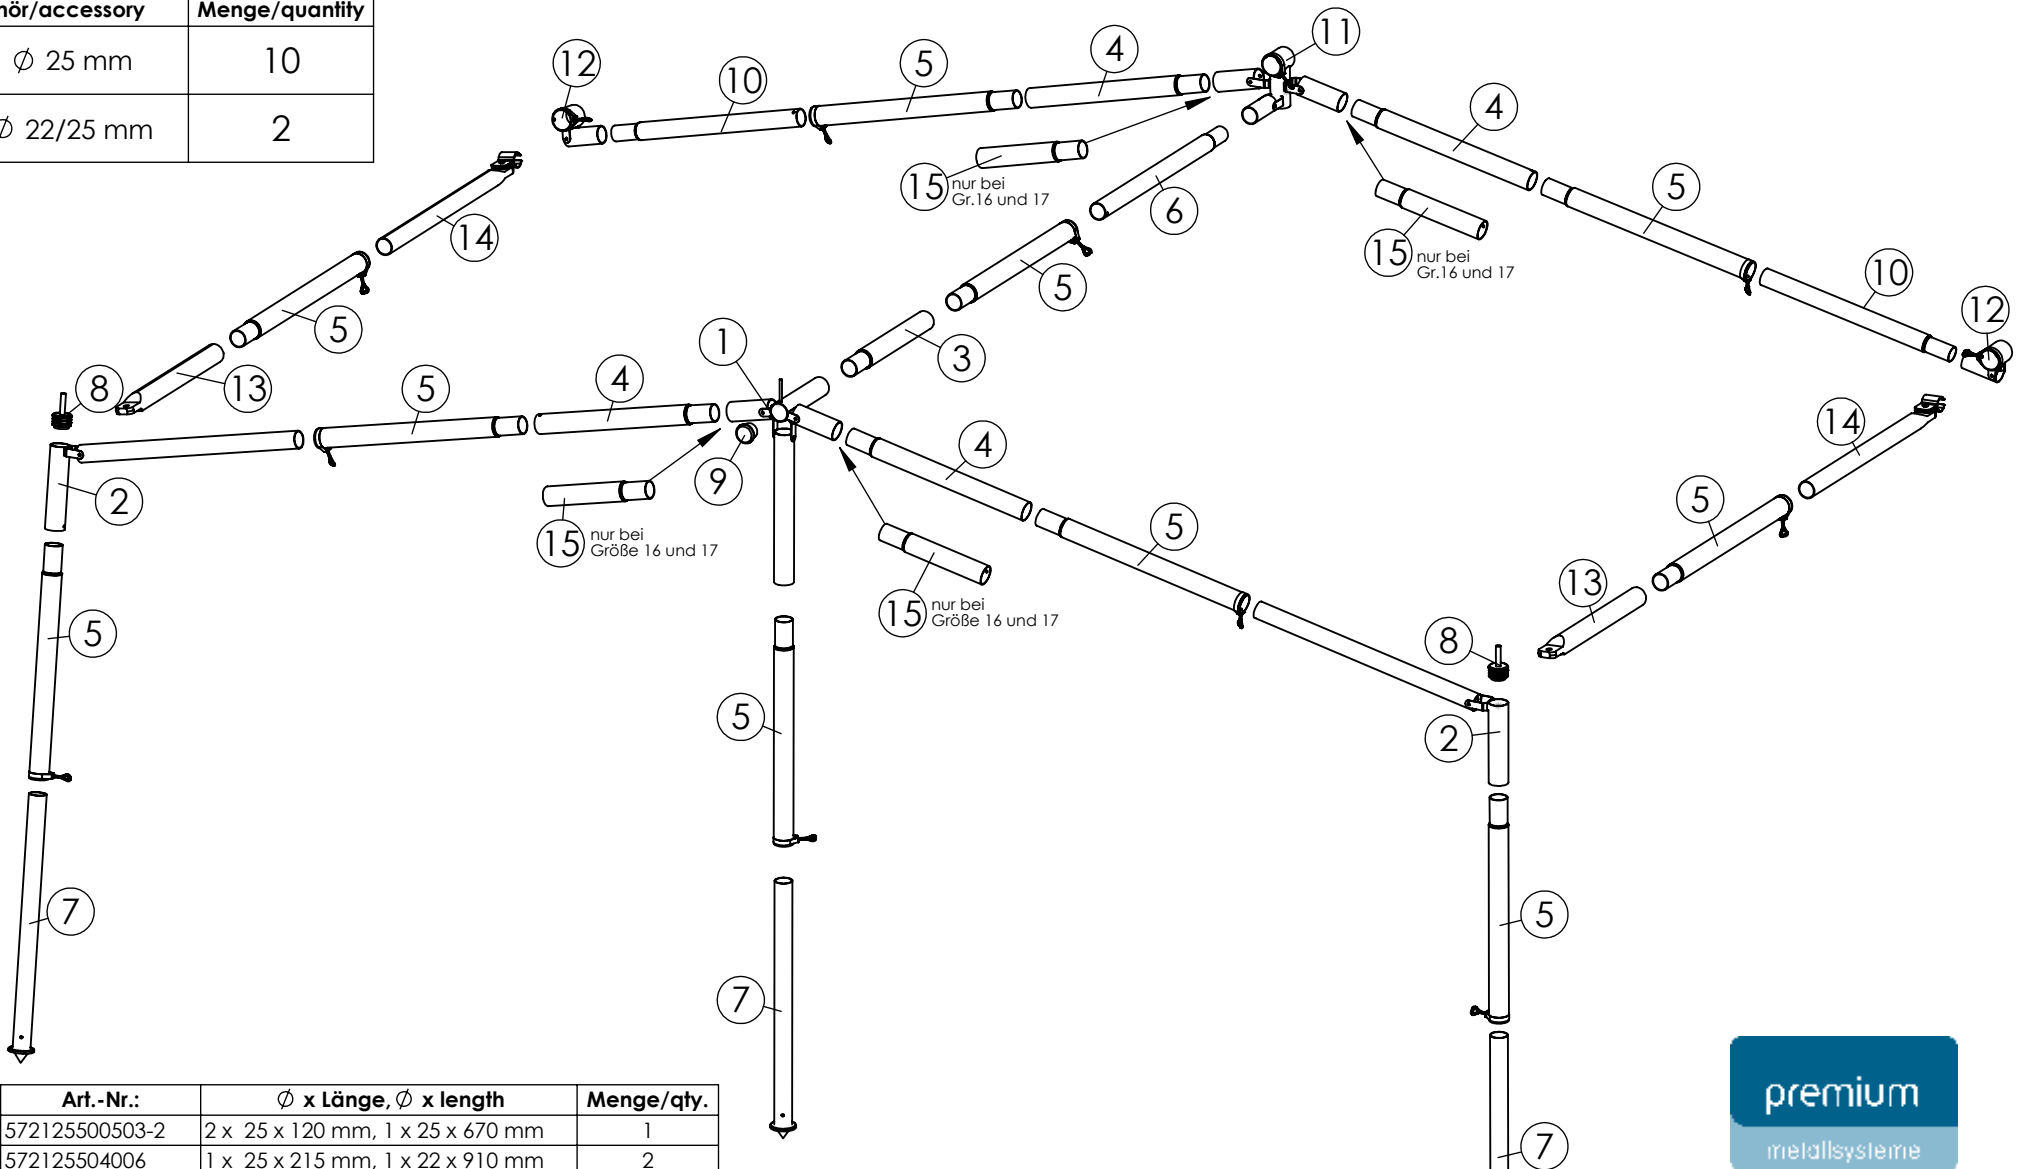

| Zubehör/accessory | Menge/quantity |
|---|----------------|
|  \varnothing 25 mm | 10 |
|  \varnothing 22/25 mm | 2 |

| Nr. | Art.-Nr.: | \varnothing x Länge, \varnothing x length | Menge/qty. |
|-----|----------------|---|------------|
| 1 | 572125500503-2 | 2 x 25 x 120 mm, 1 x 25 x 670 mm | 1 |
| 2 | 572125504006 | 1 x 25 x 215 mm, 1 x 22 x 910 mm | 2 |
| 3 | 572125046020-1 | 25 x 460 mm | 1 |
| 4 | 572125091020-1 | 25 x 910 mm | 4 |
| 5 | 572125107020-1 | 25 x 1070 mm | 10 |
| 6 | 572122107020-1 | 22 x 1070 mm | 1 |
| 7 | 572122107012-3 | 22 x 1070 mm m. Bsp. | 3 |
| 8 | 5713200-1 | \varnothing 25 mm | 2 |
| 9 | 5400070-1 | \varnothing 25 mm | 1 |
| 10 | 572122091020-1 | 22 x 910 mm | 2 |
| 13 | 572125071026 | 25 x 710 mm | 2 |
| 14 | 572122107026 | 22 x 1070 mm | 2 |
| 15 | 572125056020-1 | 25 x 560 mm (nur bei Gr. 16 und 17) | 4 |

800803 - Adapterset für 25 x 1 mm Gestänge

| Nr. | Art.-Nr.: | \varnothing x Länge, \varnothing x length | Menge/qty. |
|-----|-----------|---|------------|
| 11 | 800803-1 | 1x28x70 mm, 2x25x120 mm, 1x22x110 mm | 1 |
| 12 | 800803-2 | 1x28x70 mm, 1x22x110 mm | 2 |

800805 - Adapterset für 32 x 1,5 mm Gestänge

| Nr. | Art.-Nr.: | \varnothing x Länge, \varnothing x length | Menge/qty. |
|-----|-----------|---|------------|
| 11 | 800805-1 | 1x36x70 mm, 2x25x120 mm, 1x22x110 mm | 1 |
| 12 | 800805-2 | 1x36x70 mm, 1x22x110 mm | 2 |

SUN AIR 2015

Stahl/steel 25 x 1 mm

Güsto 2027

Art.-Nr.: 570425003510-1